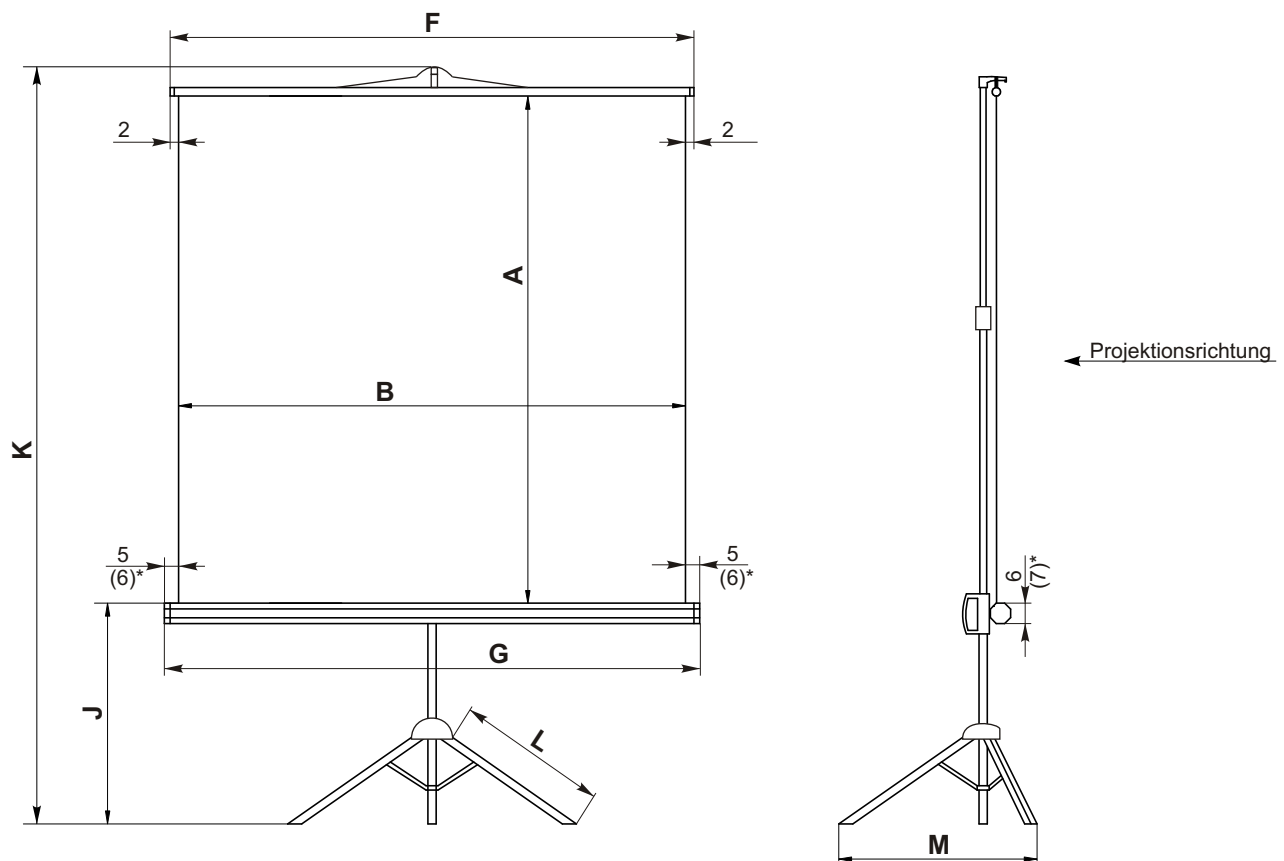

# Starflex Pro

\* - für Maße **B** - 200 a 240cm

Maße in cm

ID	A	B	F	G	J	K	L	M
103DIA8001	160	160	164	170	42-95	209-262	40	56
103DNA8001	180	180	184	190	42-95	229-282	40	56
103DPA8001	200	200	204	212	42-95	249-302	60	86
103DRA8001	240	240	244	252	42-75	289-322	60	86

**Mögliche Bildwand :** Typ D

**Gehäusefarbe :** Schwarz

**Mögliche Bedienung :** Handbetrieben