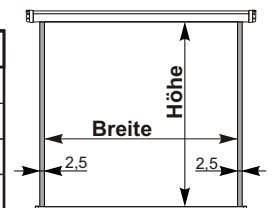

# Rollo Premium

Maße in cm

## Format 1:1 ohne Maske, nur mit 2,5cm seitliche Streifen

ID	A	B	C	Breite	Höhe	F	G
202DIA8002	160	160	0	155	160	165	175
202DNA8002	180	180	0	175	180	185	195
202DPA8002	200	200	0	195	200	205	215
202DRA8002	240	240	0	235	240	245	255

## Format 4:3 mit Maske

ID	A	B	C	Breite	Höhe	F	G
202DNY8001	140	180	7	174	130	185	195
202DPY8001	160	200	12	194	145	205	215
202DRY8001	190	240	12	234	175	245	255

## Format 16:9 mit Maske

ID	A	B	C	Breite	Höhe	F	G
202DNZ8001	128	180	27	174	98	185	195
202DPZ8001	142	200	30	194	109	205	215
202DRZ8001	168	240	34	234	131	245	255

**Mögliche Bildwand :** Typ D

**Mögliche Masken :** 1:1, 4:3, 16:9