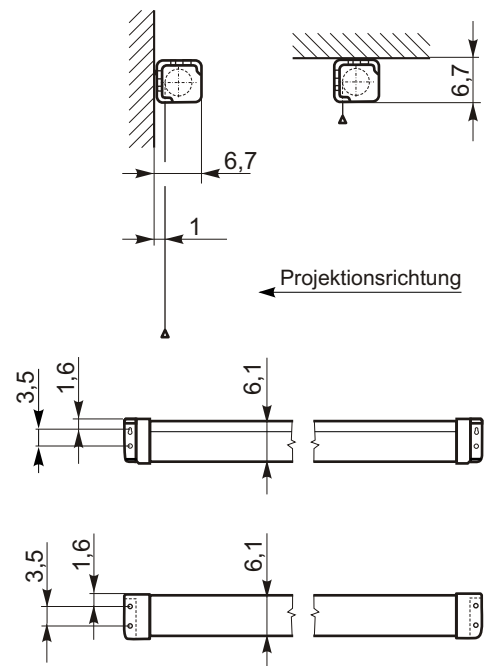

# Rollo Premium

Maße in cm

## Format 1:1 ohne Maske, nur mit 2,5cm seitliche Streifen

ID	A	B	C	Breite	Höhe	F	G
202DIA8002	160	160	0	155	160	165	175
202DNA8002	180	180	0	175	180	185	195
202DPA8002	200	200	0	195	200	205	215
202DRA8002	240	240	0	235	240	245	255

## Format 4:3 mit Maske

ID	A	B	C	Breite	Höhe	F	G
202DNY8001	140	180	7	174	130	185	195
202DPY8001	160	200	12	194	145	205	215
202DRY8001	190	240	12	234	175	245	255

## Format 16:9 mit Maske

ID	A	B	C	Breite	Höhe	F	G
202DNZ8001	128	180	27	174	98	185	195
202DPZ8001	142	200	30	194	109	205	215
202DRZ8001	168	240	34	234	131	245	255

**Mögliche Bildwand :** Typ D

**Mögliche Masken :** 1:1, 4:3, 16:9