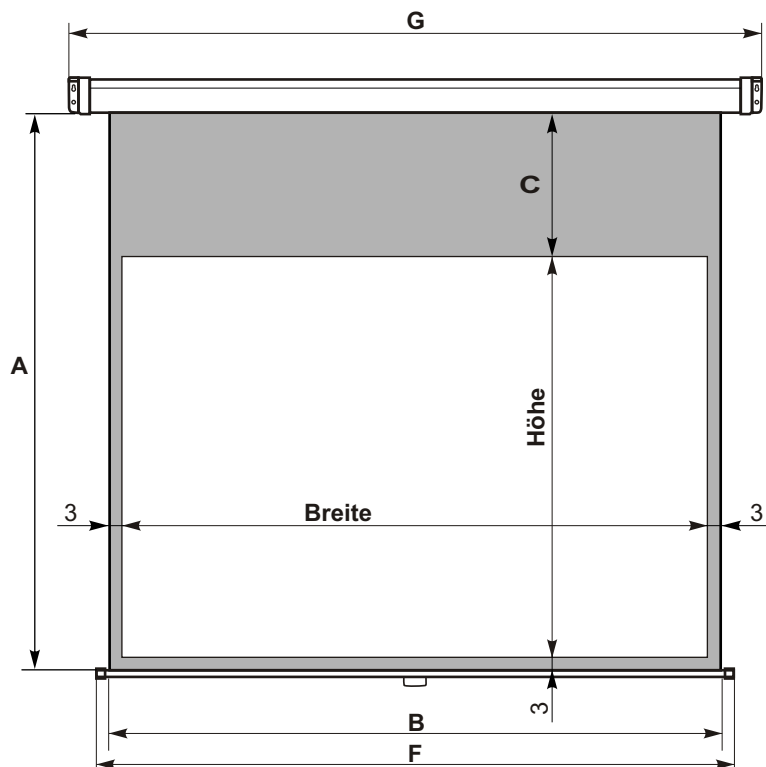

# Rollo Premium

Maße in cm

## Format 1:1 ohne Maske, nur mit 2,5cm seitliche Streifen

ID	A	B	C	Breite	Höhe	F	G
202DIA8002	160	160	0	155	160	165	175
202DNA8002	180	180	0	175	180	185	195
202DPA8002	200	200	0	195	200	205	215
202DRA8002	240	240	0	235	240	245	255

## Format 4:3 mit Maske

ID	A	B	C	Breite	Höhe	F	G
202DNY8001	140	180	7	174	130	185	195
202DPY8001	160	200	12	194	145	205	215
202DRY8001	190	240	12	234	175	245	255

## Format 16:9 mit Maske

ID	A	B	C	Breite	Höhe	F	G
202DNZ8001	128	180	27	174	98	185	195
202DPZ8001	142	200	30	194	109	205	215
202DRZ8001	168	240	34	234	131	245	255

**Mögliche Bildwand :** Typ D

**Mögliche Masken :** 1:1, 4:3, 16:9