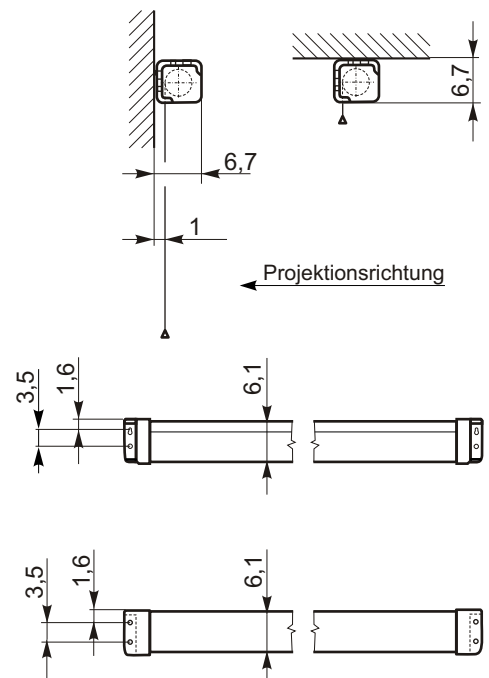

# Rollo Universal

Maße in cm

## Format 1:1 ohne Maske, nur mit 2,5cm seitliche Streifen

ID	A (Höhe)	B	Breite	F	G
202DIA8001	160	160	155	165	175
202DNA8001	180	180	175	185	195
202DPA8001	200	200	195	205	215
202DRA8001	240	240	235	245	255

**Mögliche Bildwand :** Typ D

**Gehäusefarbe :** Weiß

**Mögliche Bedienung :** Handbetrieben