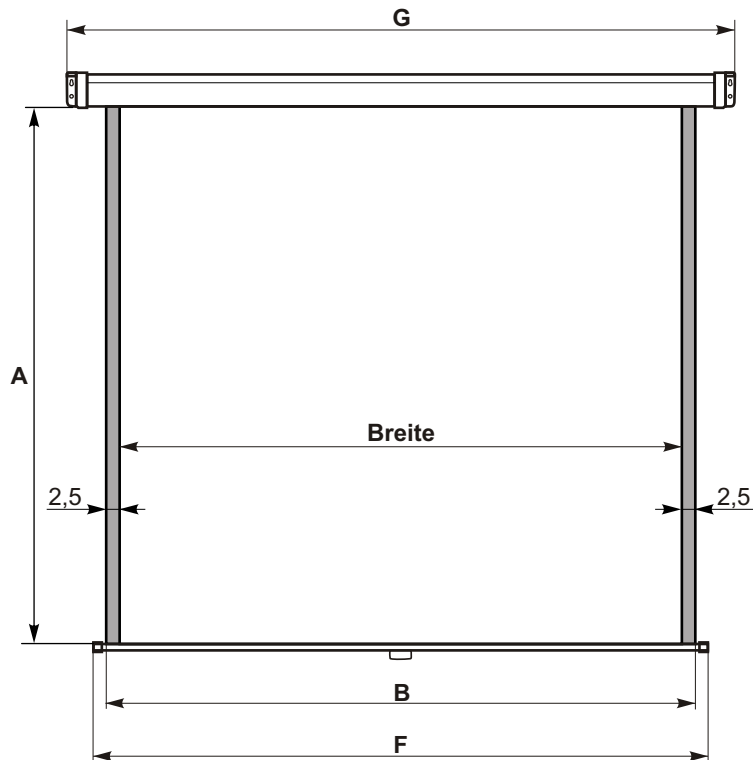

# Rollo Universal

Maße in cm

## Format 1:1 ohne Maske, nur mit 2,5cm seitliche Streifen

ID	A (Höhe)	B	Breite	F	G
202DIA8001	160	160	155	165	175
202DNA8001	180	180	175	185	195
202DPA8001	200	200	195	205	215
202DRA8001	240	240	235	245	255

**Mögliche Bildwand :** Typ D

**Gehäusefarbe :** Weiß

**Mögliche Bedienung :** Handbetrieben