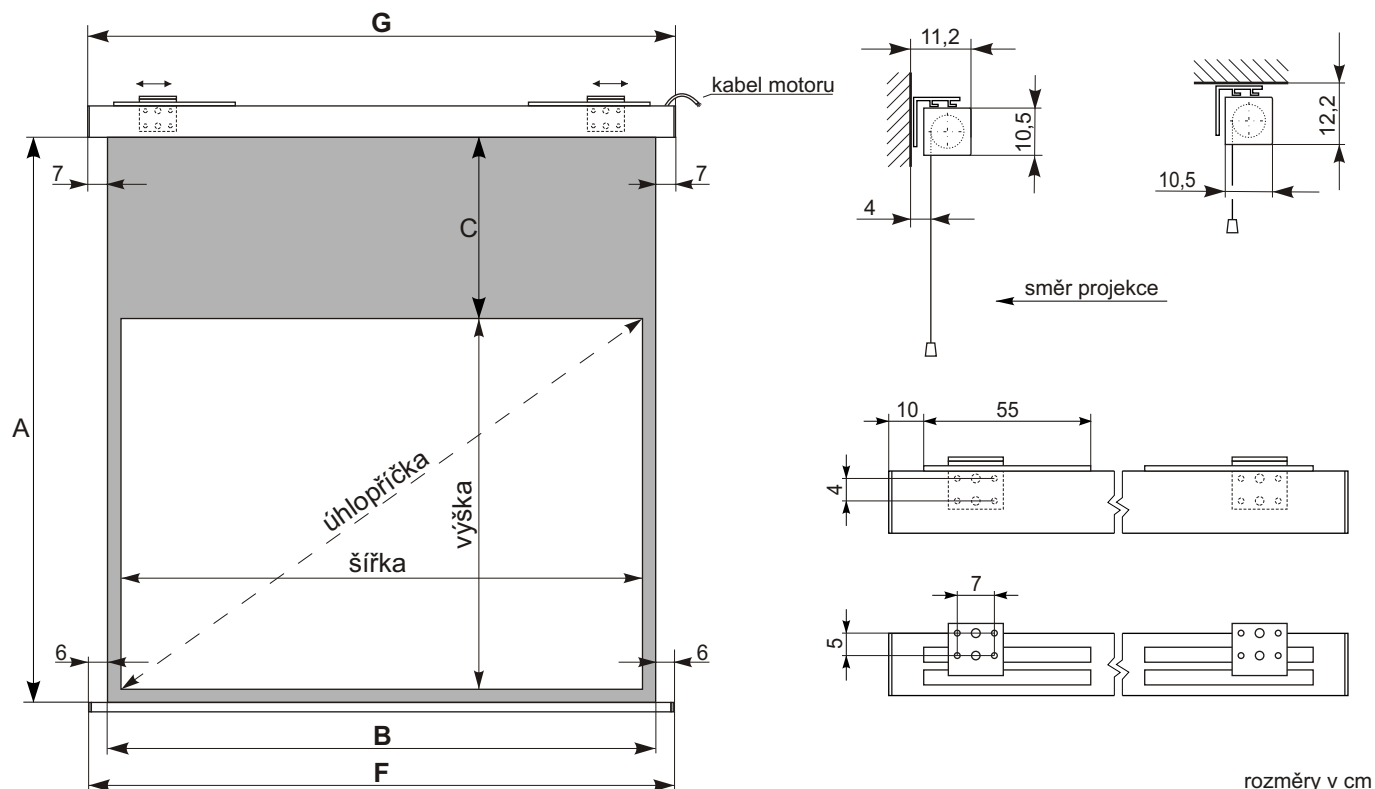

Rollfix Premium Electric (180 - 240 cm)

rozměry v cm

Formát 1:1 bez masky

ID	A	B	C	G	F	šířka	výška	úhlopříčka	váha
3036NA8020	180	180	0	194	192	180	180	255	18
3036PA8020	200	200	0	214	212	200	200	283	19
3036RA8020	240	240	0	254	252	240	240	340	26

Formát 4:3 s maskou

ID	A	B	C	G	F	šířka	výška	úhlopříčka	váha
3036NJ8020	137	180	4	194	192	172	129	215	17
3036PJ8020	152	200	4	214	212	192	144	240	18
3036RJ8020	182	240	4	254	252	232	174	290	22

Formát 16:9 s maskou

ID	A	B	C	G	F	šířka	výška	úhlopříčka	váha
3036NK8020	131	180	30	194	192	172	97	198	17
3036PK8020	142	200	30	214	212	192	108	220	18
3036RK8020	165	240	30	254	252	232	131	266	22

Formát 16:10 s maskou

ID	A	B	C	G	F	šířka	výška	úhlopříčka	váha
3036NN8020	142	180	30	194	192	172	108	203	17
3036PN8020	154	200	30	214	212	192	120	226	18
3036RN8020	179	240	30	254	252	232	145	274	22

Použitelné plochy : Blankana Extra matt white

Použitelné masky : 4:3, 16:9, 16:10

Barva tubusu : Bílá - jemná struktura

Použitelné ovládání : Stěnový vypínač / Dálkové ovládání

Příslušenství : Rám pro vestavbu / Odstupový držák na stěnu - strop /
Montážní set pro prodloužené stropní uchycení 100 cm