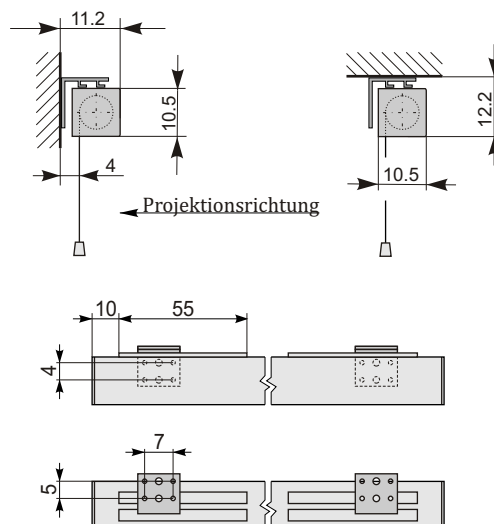

# Rollfix Premium Electric

Gehäuse Detail

Beschwerungsstab

variable Halter 55 cm

Wandschalter

## Beschreibung

- motorisch gesteuerte Bildwand, erfüllt hohe Ansprüche Qualitätsbildwänden
- Vierkantstahlblechgehäuse 10,5 x 10,5 cm in weißer Farbe
- Drehschalter unterputz, mit Kombination auf/stop/ab
- automatische Endschalter sorgen für eine sichere Bedienung
- **Befestigungselemente variabel 55 cm in ganzen Länge des Gehäuses links und rechts**
- Wand/Decke Befestigung
- trapezförmiges Beschwerungsstab schließt bei kompletten Aufwicklung der Fläche den ganzen Gehäuseschlitz ab
- **Einbaurahmen in abgehängte Decken als Zubehör erhältlich**
- **Möglichkeit der Herstellung von Nicht-Standard-Größen, Farben der Gehäuse und verschiedenen Typen von Projektionsflächen nach Kundenwunsch**

## Bildwandfläche

- Typ D - mattweiß auf Gewebebasis mit schwarzer Rückseite
- Projektionsfläche Format 1:1 ohne schwarze Umrandung, 4:3, 16:9 und 16:10 mit schwarzem Rand

Maße in cm

<b>B</b>	180	200	240
----------	-----	-----	-----