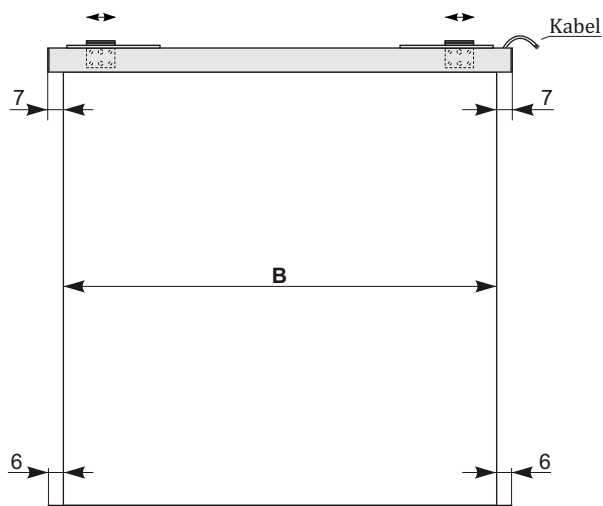

# Rollfix Premium Electric

Gehäuse Detail

Beschwerungsstab

variable Halter 55 cm

Wandschalter

## Beschreibung

- motorisch gesteuerte Bildwand, erfüllt hohe Ansprüche Qualitätsbildwänden
- Vierkantstahlblechgehäuse 10,5 x 10,5 cm in weißer Farbe
- Drehschalter unterputz, mit Kombination auf/stop/ab
- automatische Endschalter sorgen für eine sichere Bedienung
- **Befestigungselemente variabel 55 cm in ganzen Länge des Gehäuses links und rechts**
- Wand/Decke Befestigung
- trapezförmiges Beschwerungsstab schließt bei kompletten Aufwicklung der Fläche den ganzen Gehäuseschlitz ab
- **Einbaurahmen in abgehängte Decken als Zubehör erhältlich**
- **Möglichkeit der Herstellung von Nicht-Standard-Größen, Farben der Gehäuse und verschiedenen Typen von Projektionsflächen nach Kundenwunsch**

## Bildwandfläche

- Typ D - mattweiß auf Gewebebasis mit schwarzer Rückseite
- Projektionsfläche Format 1:1 ohne schwarze Umrandung, 4:3, 16:9 und 16:10 mit schwarzem Rand

Maße in cm

<b>B</b>	180	200	240
----------	-----	-----	-----