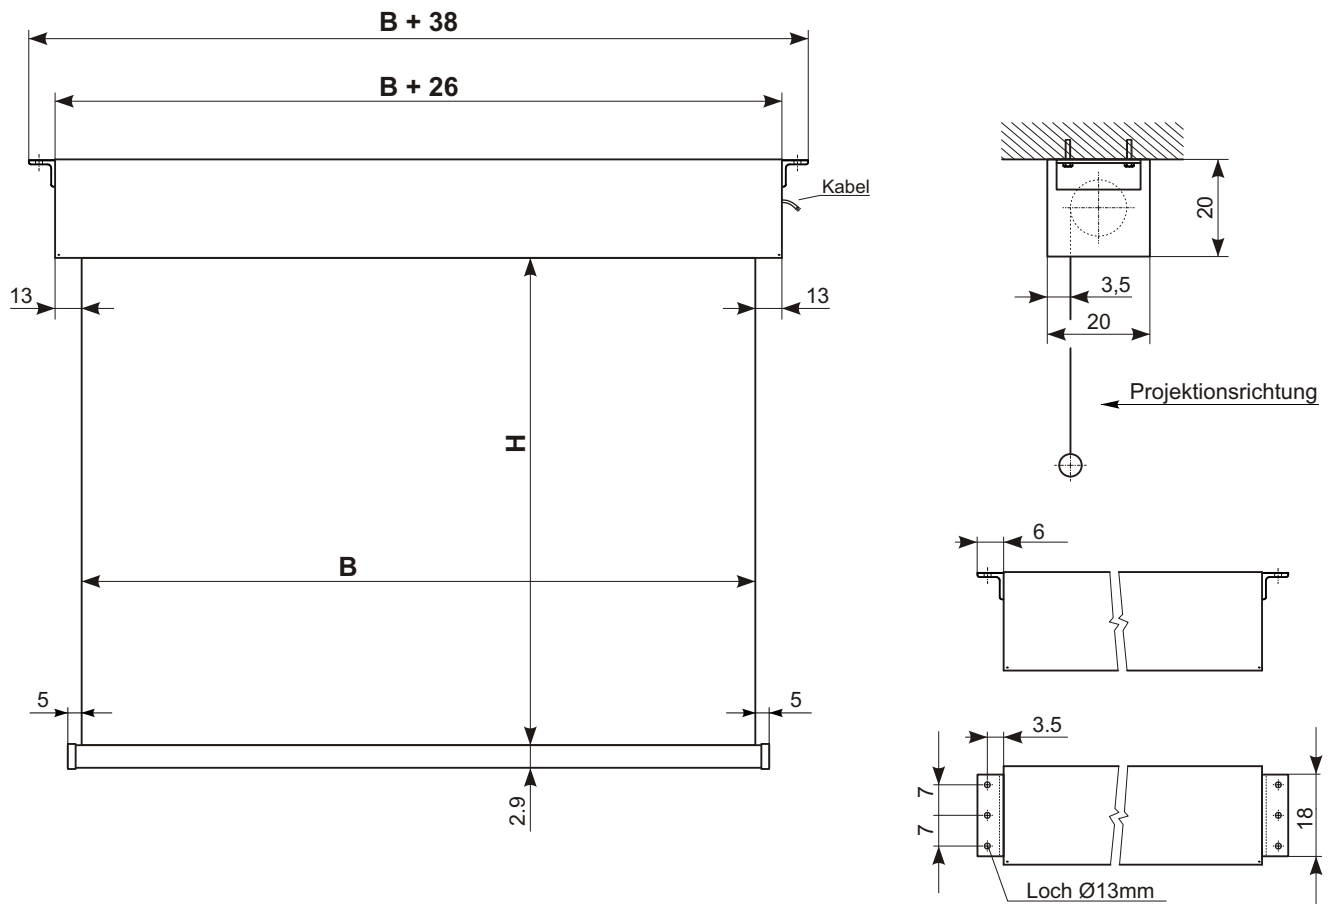

Maxxscreen 20

B	H
350	350
400	350
400	400
450	250
450	300
450	350
450	400
500	250
500	300
500	350
500	400
550	250
550	300
550	350
550	400
600	250
600	300
600	350
600	400

Maße in cm

Mögliche Bildwand : Blankara mattweiß / Blankara S

Mögliche Masken : 1:1, 4:3, 16:9

Gehäusefarbe : Weiß

Mögliche Bedienung : Wandschalter, Fernbedienung

Zubehör : Wandhalter / Montageset für abgehängte Decken 100 cm / Einbaurahmen