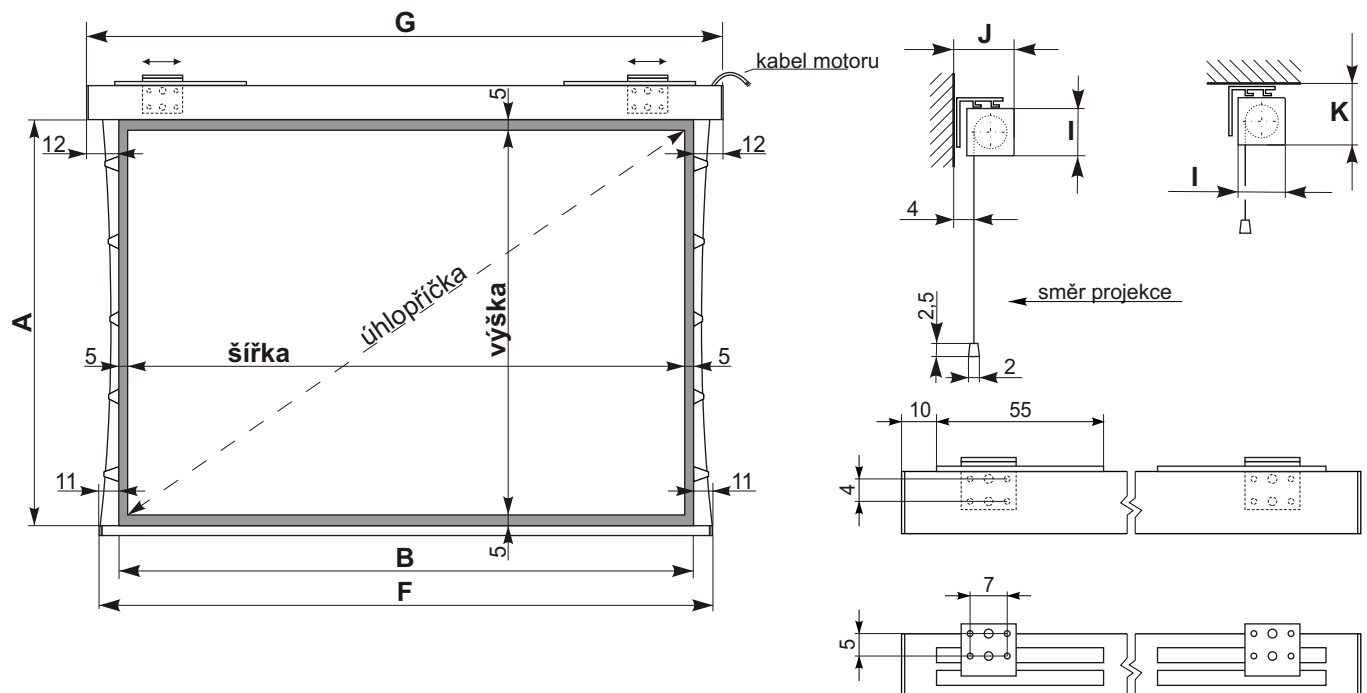

Rollfix Pro TabTension

rozměry v cm

Formát 4:3 s maskou

ID	B	A	šířka	výška	F	G	I	J	K	Úhlopříčka	Váha
3046PL8040	190	145	180	135	212	214	10,5	11,2	12,2	225	25
3046RL8040	230	175	220	165	252	254	10,5	11,2	12,2	275	28
3046UL8040	260	198	250	188	282	284	12,5	13,2	14,2	313	36
3046VL8040	290	220	280	210	312	314	12,5	13,2	14,2	350	38

Formát 16:9 s maskou

ID	B	A	šířka	výška	F	G	I	J	K	Úhlopříčka	Váha
3046PM8040	190	111	180	101	212	214	10,5	11,2	12,2	206	25
3046RM8040	230	134	220	124	252	254	10,5	11,2	12,2	252	28
3046UM8040	260	151	250	141	282	284	12,5	13,2	14,2	287	36
3046VM8040	290	168	280	158	312	314	12,5	13,2	14,2	321	38
3046XM8040	340	196	330	186	362	364	12,5	13,2	14,2	379	42

Formát 16:10 s maskou

ID	B	A	šířka	výška	F	G	I	J	K	Úhlopříčka	Váha
3046PO8040	190	123	180	113	212	214	10,5	11,2	12,2	212	25
3046RO8040	230	148	220	138	252	254	10,5	11,2	12,2	260	28
3046UO8040	260	166	250	156	282	284	12,5	13,2	14,2	294	36
3046VO8040	290	185	280	175	312	314	12,5	13,2	14,2	330	38
3046XO8040	340	216	330	206	362	364	12,5	13,2	14,2	389	42

Použitelné plochy : Typ D, S, 3D

Použitelné masky : 4:3, 16:9, 16:10

Barva tubusu : Bílá - jemná struktura

Použitelné ovládání : Dálkové ovládání / Stěnový vypínač

Príslušenství : Rám pro vestavbu / Odstupový držák na stěnu - strop /
Montážní set pro prodloužené stropní uchycení 100 cm