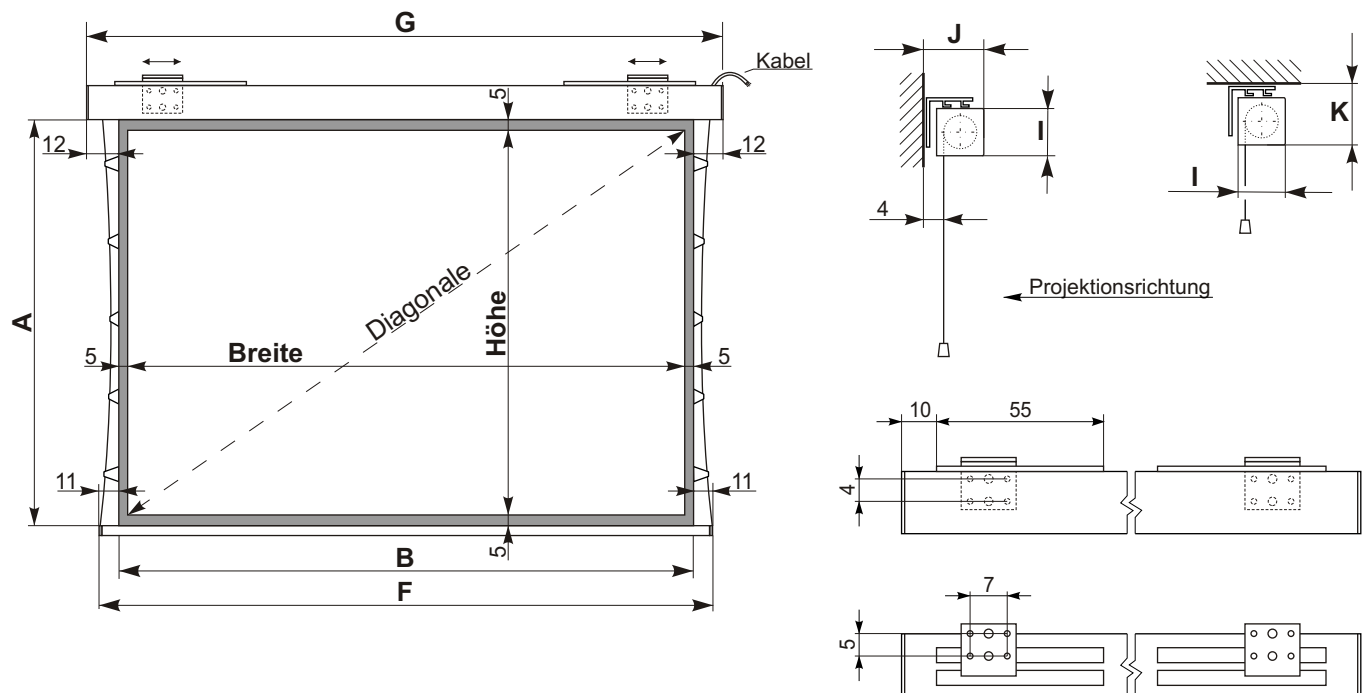

Rollfix Pro TabTension

Maße in cm

Format 4:3 mit Maske

| ID | B | A | Breite | Höhe | F | G | I | J | K | Diagonale | Gewicht |
|------------|-----|-----|--------|------|-----|-----|------|------|------|-----------|---------|
| 3046PL8040 | 190 | 145 | 180 | 135 | 212 | 214 | 10,5 | 11,2 | 12,2 | 225 | 25 |
| 3046RL8040 | 230 | 175 | 220 | 165 | 252 | 254 | 10,5 | 11,2 | 12,2 | 275 | 28 |
| 3046UL8040 | 260 | 198 | 250 | 188 | 282 | 284 | 12,5 | 13,2 | 14,2 | 313 | 36 |
| 3046VL8040 | 290 | 220 | 280 | 210 | 312 | 314 | 12,5 | 13,2 | 14,2 | 350 | 38 |

Format 16:9 mit Maske

| ID | B | A | Breite | Höhe | F | G | I | J | K | Diagonale | Gewicht |
|------------|-----|-----|--------|------|-----|-----|------|------|------|-----------|---------|
| 3046PM8040 | 190 | 111 | 180 | 101 | 212 | 214 | 10,5 | 11,2 | 12,2 | 206 | 25 |
| 3046RM8040 | 230 | 134 | 220 | 124 | 252 | 254 | 10,5 | 11,2 | 12,2 | 252 | 28 |
| 3046UM8040 | 260 | 151 | 250 | 141 | 282 | 284 | 12,5 | 13,2 | 14,2 | 287 | 36 |
| 3046VM8040 | 290 | 168 | 280 | 158 | 312 | 314 | 12,5 | 13,2 | 14,2 | 321 | 38 |
| 3046XM8040 | 340 | 196 | 330 | 186 | 362 | 364 | 12,5 | 13,2 | 14,2 | 379 | 42 |

Format 16:10 mit Maske

| ID | B | A | Breite | Höhe | F | G | I | J | K | Diagonale | Gewicht |
|------------|-----|-----|--------|------|-----|-----|------|------|------|-----------|---------|
| 3046PO8040 | 190 | 123 | 180 | 113 | 212 | 214 | 10,5 | 11,2 | 12,2 | 212 | 25 |
| 3046RO8040 | 230 | 148 | 220 | 138 | 252 | 254 | 10,5 | 11,2 | 12,2 | 260 | 28 |
| 3046UO8040 | 260 | 166 | 250 | 156 | 282 | 284 | 12,5 | 13,2 | 14,2 | 294 | 36 |
| 3046VO8040 | 290 | 185 | 280 | 175 | 312 | 314 | 12,5 | 13,2 | 14,2 | 330 | 38 |
| 3046XO8040 | 340 | 216 | 330 | 206 | 362 | 364 | 12,5 | 13,2 | 14,2 | 389 | 42 |

Mögliche Bildwand : Typ D, S, 3D

Mögliche Masken : 4:3, 16:9, 16:10

Gehäusefarbe : Weiß - feine Struktur

Mögliche Bedienung : Fernbedienung / Wandschalter

Zubehör : Einbaurahmen / Wand- und Deckenabstandshalter /