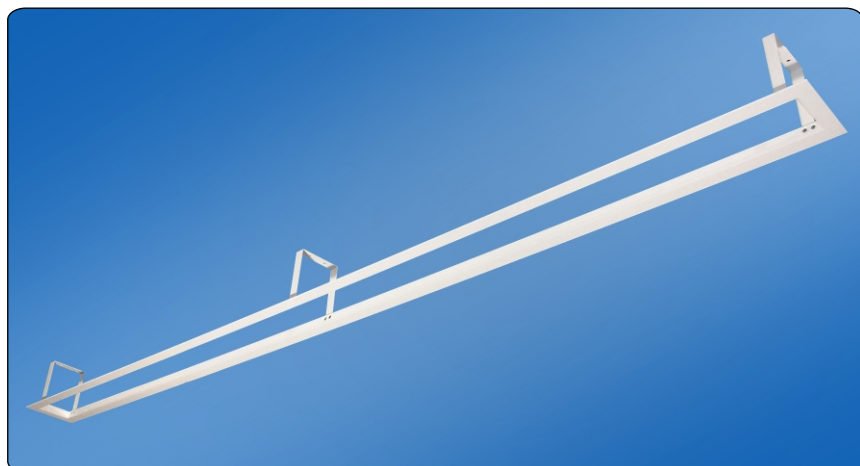

Rám pro vestavbu (Rollfix Premium)

plátno zabudované v podhledu

detail plátna a rámu

detail spojky el. přívodu

Popis výrobku

- snadná montáž do podvěšených stropů díky nízké hmotnosti a modulárnímu systému
- umožňuje komfortní a opticky čistou vestavbu promítacího plátna do podvěšených stropů
- rám pro vestavbu a plátno je možno montovat nezávisle na sobě, nejdříve rám a po úpravách stropu následně plátno
- elegantní zaklapávací systém pro upevnění promítacího plátna do rámu
- součástí balení je spojka pro propojení el. přívodu s motorem plátna
- montážní sada včetně 100 cm závitových tyčí je v ceně výrobku
- rám vyroben z hliníkové profilu, barva bílá dle RAL 9003

rozměry v cm

Šířka plátna	K
180	201,4
200	221,4
240	261,4