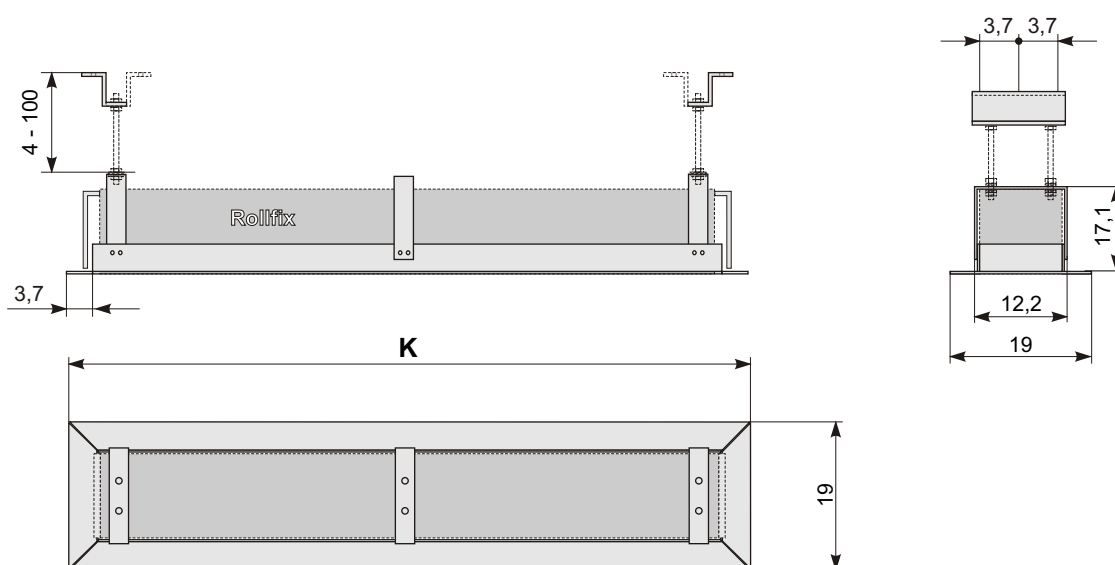

Rám pro vestavbu (Rollfix Premium)

plátno zabudované v podhledu

detail plátna a rámu

detail spojky el. přívodu

Popis výrobku

- snadná montáž do podvěšených stropů díky nízké hmotnosti a modulárnímu systému
- umožňuje komfortní a opticky čistou vestavbu promítacího plátna do podvěšených stropů
- rám pro vestavbu a plátno je možno montovat nezávisle na sobě, nejdříve rám a po úpravách stropu následně plátno
- elegantní zaklapávací systém pro upevnění promítacího plátna do rámu
- součástí balení je spojka pro propojení el. přívodu s motorem plátna
- montážní sada včetně 100 cm závitových tyčí je v ceně výrobku
- rám vyroben z hliníkové profilu, barva bílá dle RAL 9003

rozměry v cm

Šířka plátna	K
180	201,4
200	221,4
240	261,4