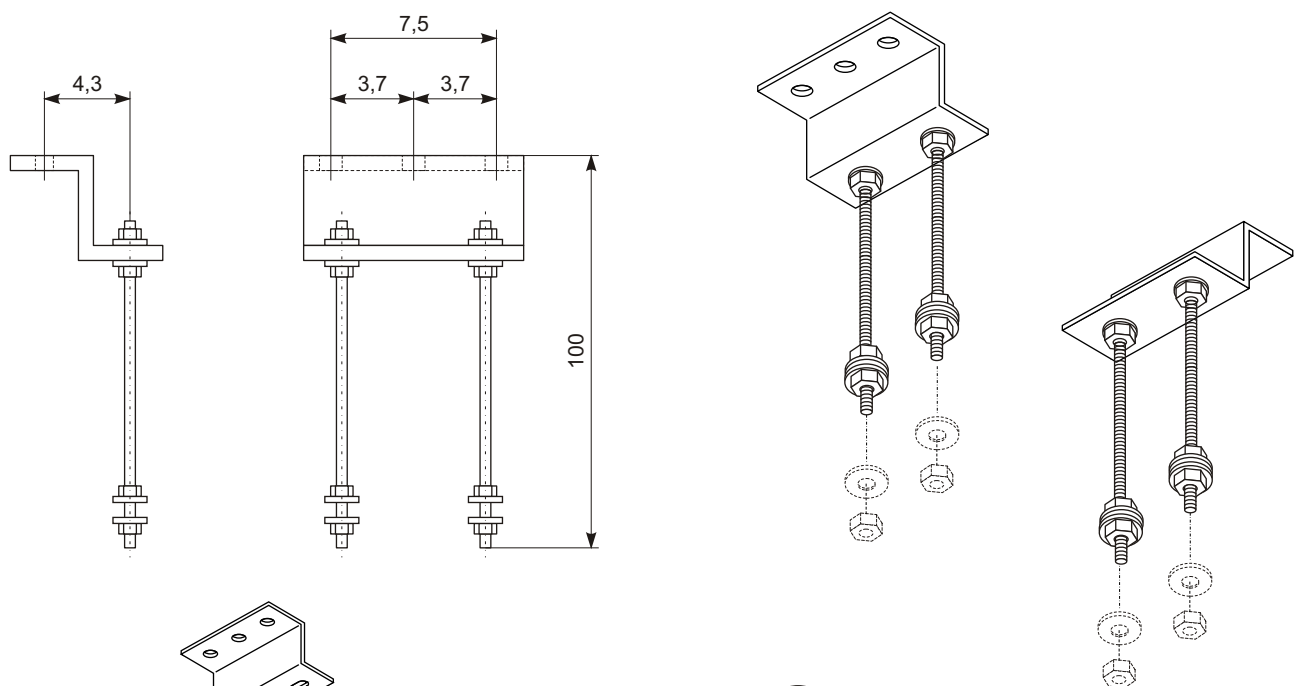

Rollfix Premium - Zubehör

Einbaurahmen

Maße in cm

ID	Leinwandbreite	J1	J2	K	Gewicht
8585WX8052	180	195,8	178,6	201,4	4,4
8585WX8053	200	215,8	198,6	221,4	4,6
8585WX8054	240	255,8	238,6	261,4	5,3

Montageset für abgehängte Decken 100 cm

ID	2 St	4 St	16 St	20 St
8585WW8037				

Maße in cm