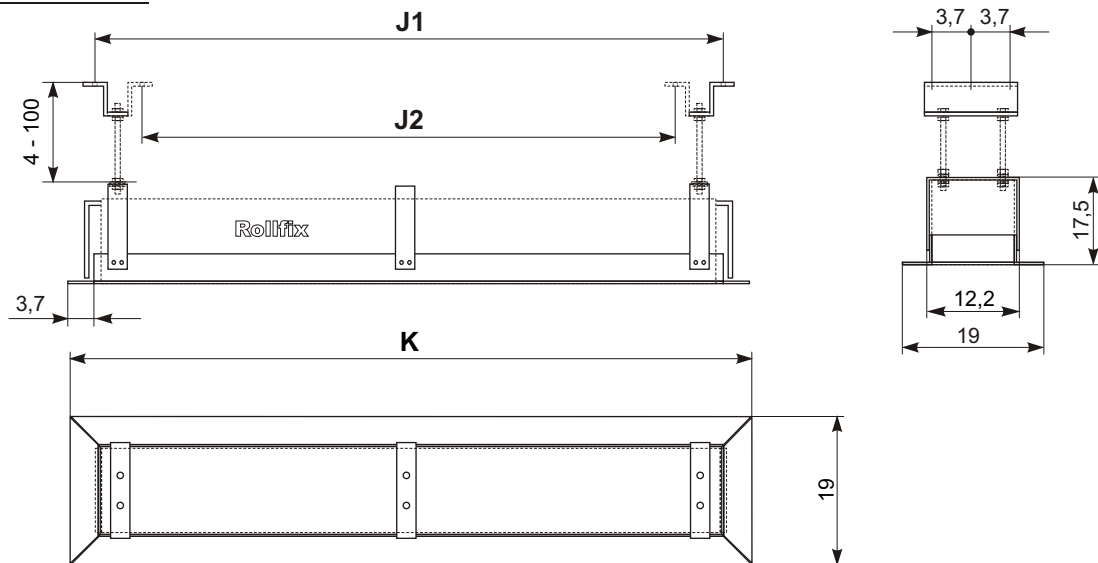

Rollfix Premium - Zubehör

Einbaurahmen

Maße in cm

ID	Leinwandbreite	J1	J2	K	Gewicht
8585WX8052	180	195,8	178,6	201,4	4,4
8585WX8053	200	215,8	198,6	221,4	4,6
8585WX8054	240	255,8	238,6	261,4	5,3

Montageset für abgehängte Decken 100 cm

ID	2 St	4 St	16 St	20 St
8585WW8037				

Maße in cm