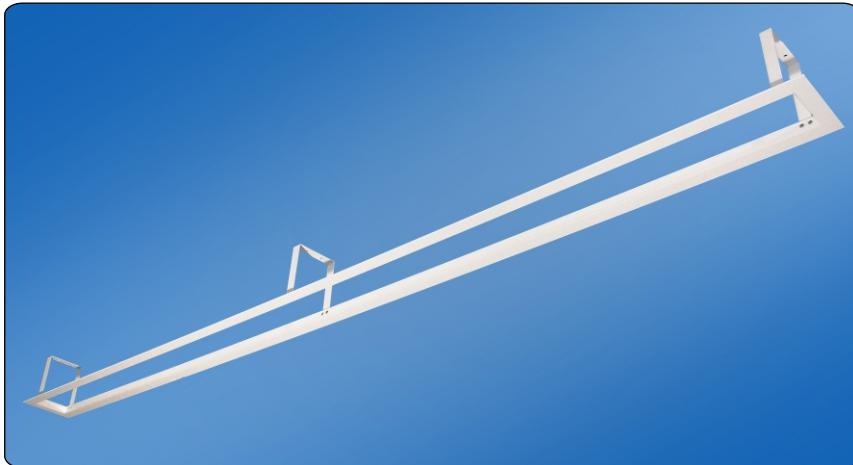

Einbaurahmen (Rollfix Premium)

Beschreibung

- einfache Montage in die abgehängte Decken dank dem niedrigem Gewicht und Modularsystem
- ermöglicht komfortable und optische guberen Einbau der Projektionsfläche in abgehängte Decke
- Einbaurahmen und die Bildwand ist mögliche separat zu montieren. Zuerst den Rahmen und nach den Deckenarbeiten anschließend die Fläche
- elegantes System für das Einrasten der Bildwand in den Rahmen
- in der Verpackung ist auch beinhaltet die elektrische Verbindung zum Motor der Fläche
- Montageset inklusive 100 cm Gewindestangen ist im Preis beinhaltet
- Aluprofil-Rahmen, weiße Farbe RAL9003

Die Bildwand eingebaut in der Deckenuntersicht

Detail des Bildwand und Rahmen

Detail der Verbindung des el. Anschlusses

Maße in cm

Leinwandbreite	K
180	201,4
200	221,4
240	261,4