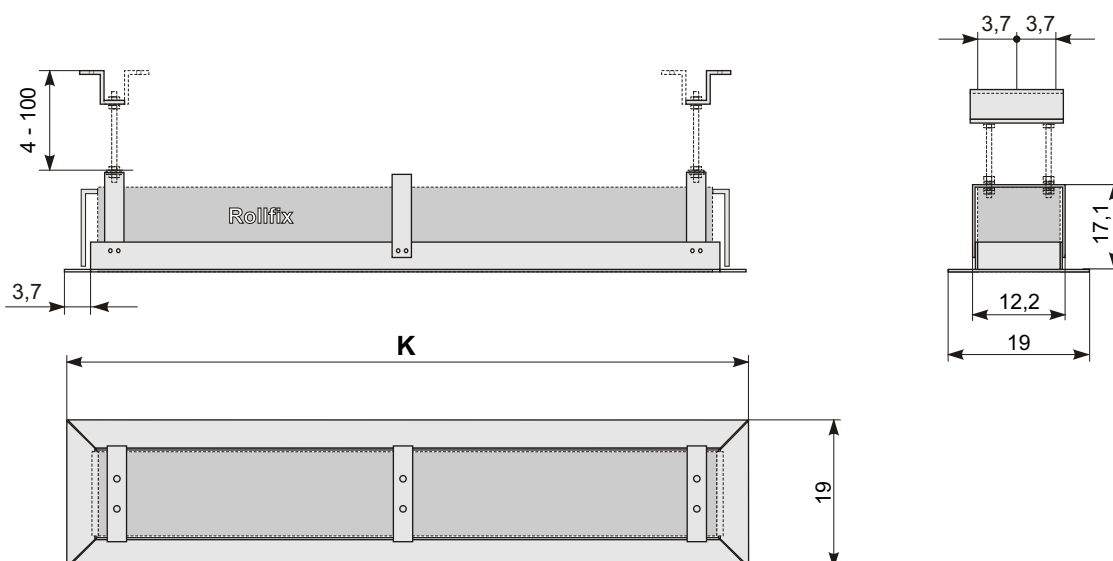

Einbaurahmen (Rollfix Premium)

Beschreibung

- einfache Montage in die abgehängte Decken dank dem niedrigem Gewicht und Modularsystem
- ermöglicht komfortable und optische guberen Einbau der Projektionsfläche in abgehängte Decke
- Einbaurahmen und die Bildwand ist mögliche separat zu montieren. Zuerst den Rahmen und nach den Deckenarbeiten anschließend die Fläche
- elegantes System für das Einrasten der Bildwand in den Rahmen
- in der Verpackung ist auch beinhaltet die elektrische Verbindung zum Motor der Fläche
- Montageset inklusive 100 cm Gewindestangen ist im Preis beinhaltet
- Aluprofil-Rahmen, weiße Farbe RAL9003

Die Bildwand eingebaut in der Deckenuntersicht

Detail des Bildwand und Rahmen

Detail der Verbindung des el. Anschlusses

Maße in cm

Leinwandbreite	K
180	201,4
200	221,4
240	261,4