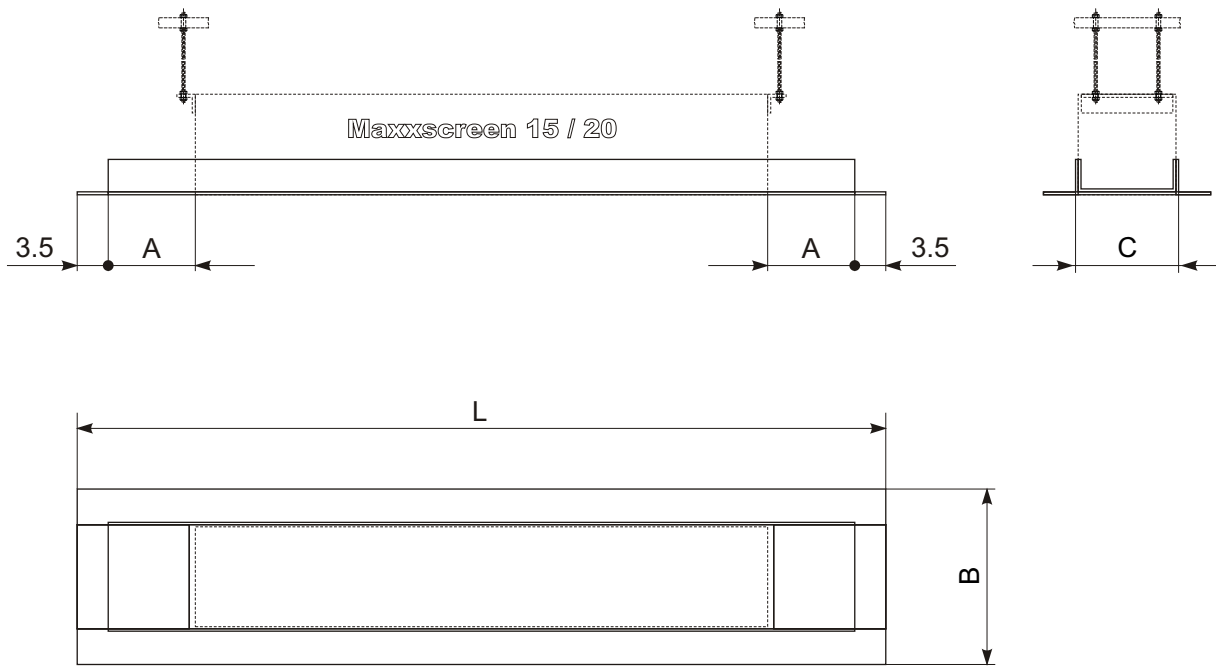

Maxxscreen 15 / 20 - Built-in-frame

Maxxscreen 15

Projection screen width	350	400
A	11,5	11,5
B	20.2	20.2
C	15.7	15.7
L	406	456

Maxxscreen 20

Projection screen width	350	400	450	500	550	600
A	16,5	16,5	16,5	16,5	16,5	16,5
B	25.2	25.2	25.2	25.2	25.2	25.2
C	20.7	20.7	20.7	20.7	20.7	20.7
L	416	466	516	566	616	666