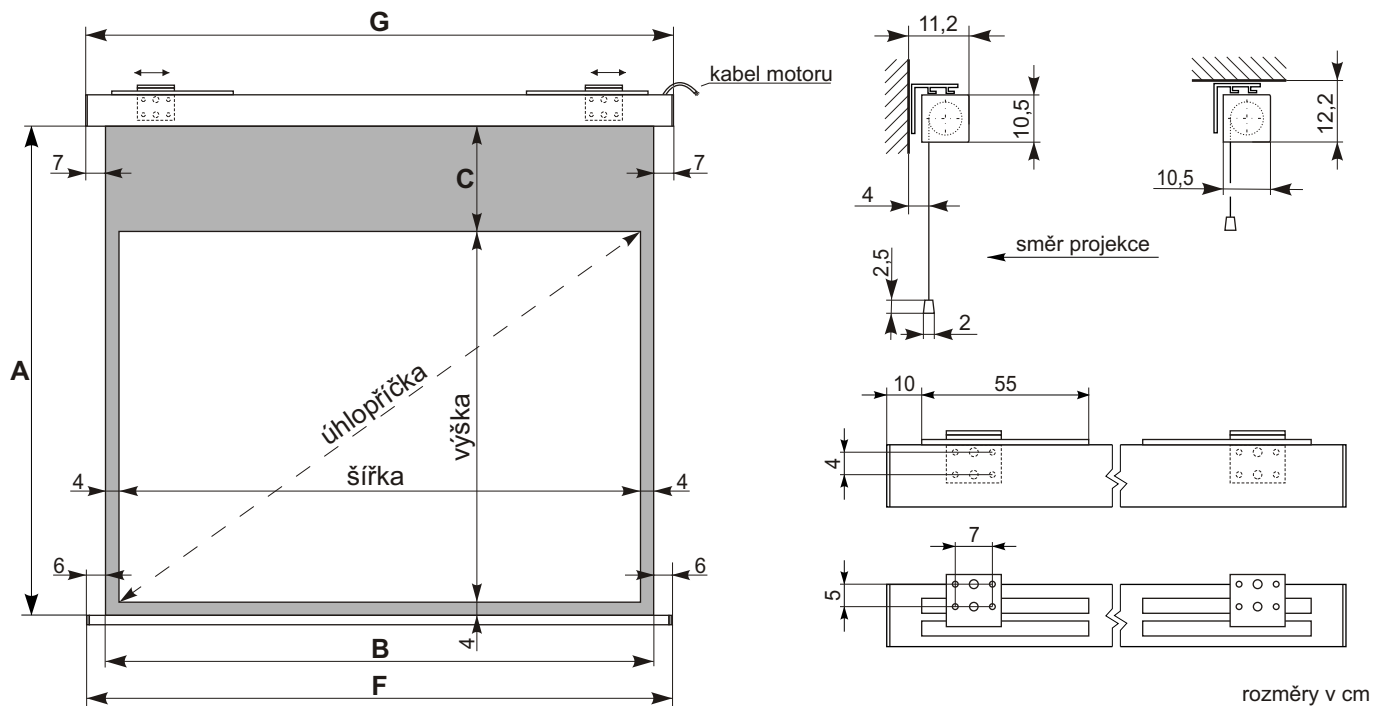

Rollfix Pro Electric RC (180 - 240 cm)

Formát 1:1 bez masky

ID	B	A	šířka	výška	C	G	F	úhlopříčka	váha
3036NA8025	180	180	180	180	0	194	192	255	19,5
3036PA8026	200	200	200	200	0	214	212	283	25
3036RA8025	240	240	240	240	0	254	252	340	28

Formát 4:3 bez masky

ID	B	A	šířka	výška	C	G	F	úhlopříčka	váha
3036PB8025	200	150	200	150	0	214	212	250	22,5
3036RB8025	240	180	240	180	0	254	252	300	26

Formát 4:3 s maskou

ID	B	A	šířka	výška	C	G	F	úhlopříčka	váha
3036NJ8025	180	137	172	129	4	194	192	215	19
3036PJ8025	200	152	192	144	4	214	212	240	22,5
3036RJ8025	240	182	232	174	4	254	252	290	26

Formát 16:9 s maskou

ID	B	A	šířka	výška	C	G	F	úhlopříčka	váha
3036NK8025	180	131	172	97	30	194	192	198	18
3036PK8025	200	142	192	108	30	214	212	220	21,5
3036RK8025	240	165	232	131	30	254	252	266	24,5

Formát 16:10 s maskou

Použitelné masky : 4:3, 16:9, 16:10

Barva tubusu : Bílá - jemná struktura

Použitelné ovládání : Dálkové ovládání

Příslušenství : Rám pro vestavbu / Odstupový držák na stěnu - strop /
Montážní set pro prodloužené stropní uchycení 100 cm