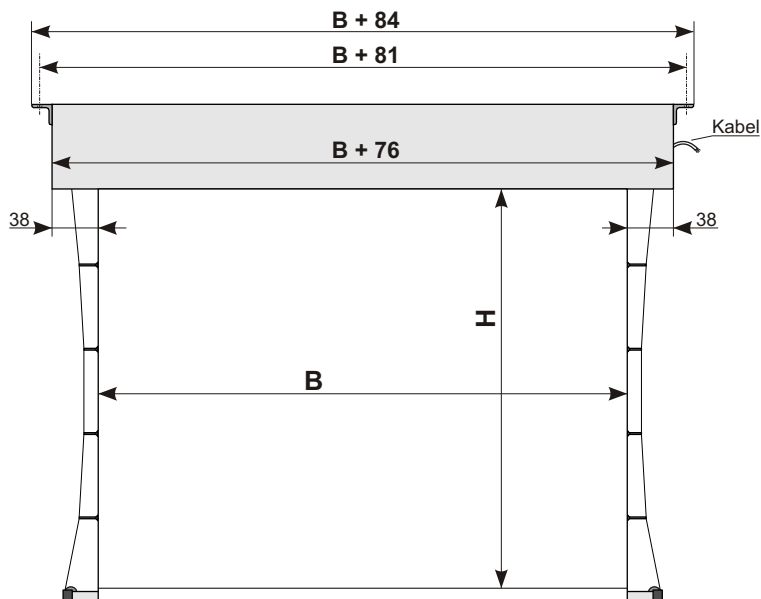

# Maxxscreen 15 TabTension

Maße in cm

B	H
350	250
350	300
350	350

## Hinweis:

- Bei Sonderformaten der Projektionsfläche können manche Maße in der Zeichnung abweichen
- Bei Projektionsflächen auf Folienbasis mit einer Beschichtung kann eine Zusammenziehung in Toleranz von 0 – 2 % der Flächenbreite im Zusammenhang auf die Umgebung vorkommen.  
Es ist kein Grund zur Reklamation.

**Mögliche Bildwand :** Typ D, S, 3D, R auf Folienbasis

**Gehäusefarbe :** Weiß

**Mögliche Bedienung :** Wandschalter, Fernbedienung

**Zubehör :** Wandhalter / Montageset für abgehängte Decken 100 cm / Einbaurahmen