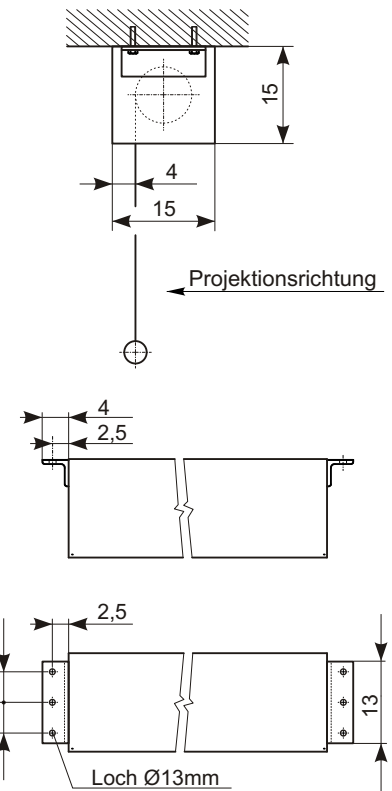

# Maxxscreen 15 TabTension

Maße in cm

B	H
350	250
350	300
350	350

## Hinweis:

- Bei Sonderformaten der Projektionsfläche können manche Maße in der Zeichnung abweichen
- Bei Projektionsflächen auf Folienbasis mit einer Beschichtung kann eine Zusammenziehung in Toleranz von 0 – 2 % der Flächenbreite im Zusammenhang auf die Umgebung vorkommen.  
Es ist kein Grund zur Reklamation.

**Mögliche Bildwand :** Typ D, S, 3D, R auf Folienbasis

**Gehäusefarbe :** Weiß

**Mögliche Bedienung :** Wandschalter, Fernbedienung

**Zubehör :** Wandhalter / Montageset für abgehängte Decken 100 cm / Einbaurahmen