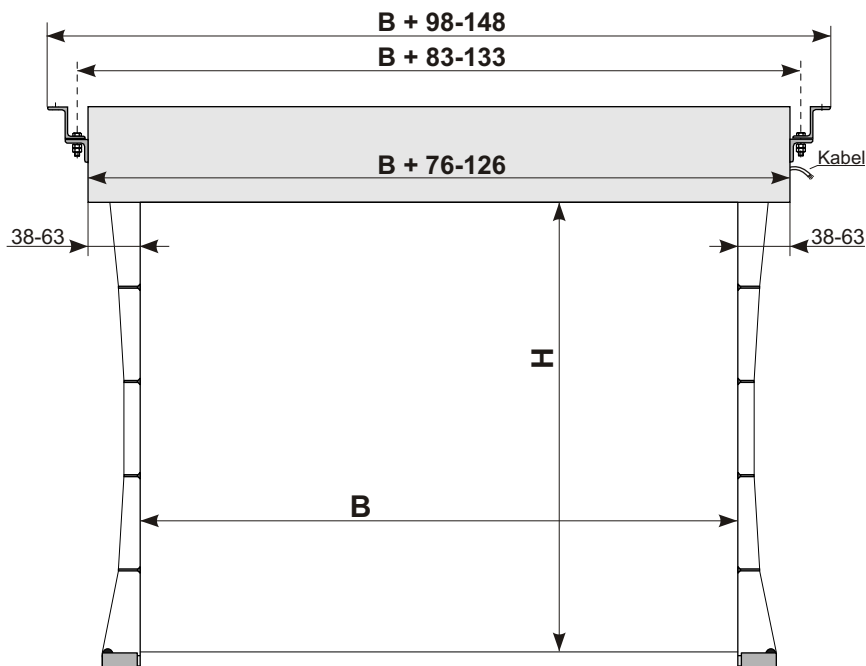

# Maxxscreen 27 TabTension

B	H
500	450
500	500
550	450
550	500
600	450
600	500
650	450
650	500
700	450
700	500

Maße in cm

## Hinweis:

- Bei Sonderformaten der Projektionsfläche können manche Maße in der Zeichnung abweichen
- Bei Projektionsflächen auf Folienbasis mit einer Beschichtung kann eine Zusammenziehung in Toleranz von 0 – 2 % der Flächenbreite im Zusammenhang auf die Umgebung vorkommen.  
Es ist kein Grund zur Reklamation.

**Mögliche Bildwand :** Typ D, S, 3D, R auf Folienbasis

**Gehäusefarbe :** Weiß

**Mögliche Bedienung :** Wandschalter, Fernbedienung

**Zubehör :** Wandhalter, Montageset für abgehängte Decken 100 cm, Einbaurahmen