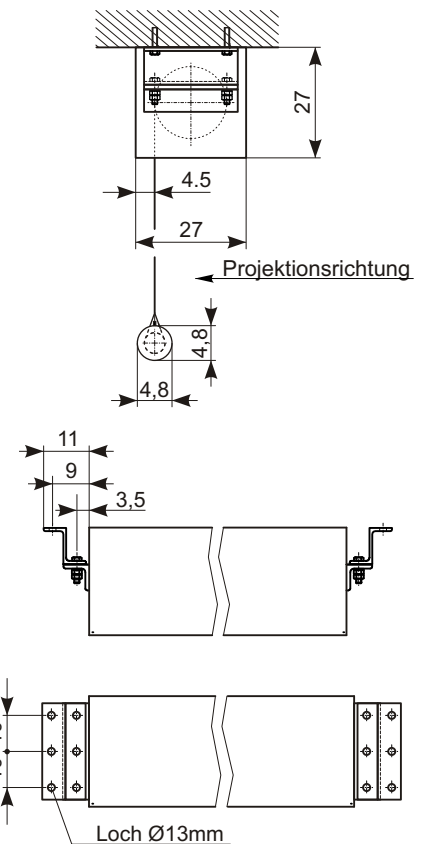

# Maxxscreen 27 TabTension

B	H
500	450
500	500
550	450
550	500
600	450
600	500
650	450
650	500
700	450
700	500

Maße in cm

## Hinweis:

- Bei Sonderformaten der Projektionsfläche können manche Maße in der Zeichnung abweichen
- Bei Projektionsflächen auf Folienbasis mit einer Beschichtung kann eine Zusammenziehung in Toleranz von 0 – 2 % der Flächenbreite im Zusammenhang auf die Umgebung vorkommen.  
Es ist kein Grund zur Reklamation.

**Mögliche Bildwand :** Typ D, S, 3D, R auf Folienbasis

**Gehäusefarbe :** Weiß

**Mögliche Bedienung :** Wandschalter, Fernbedienung

**Zubehör :** Wandhalter, Montageset für abgehängte Decken 100 cm, Einbaurahmen