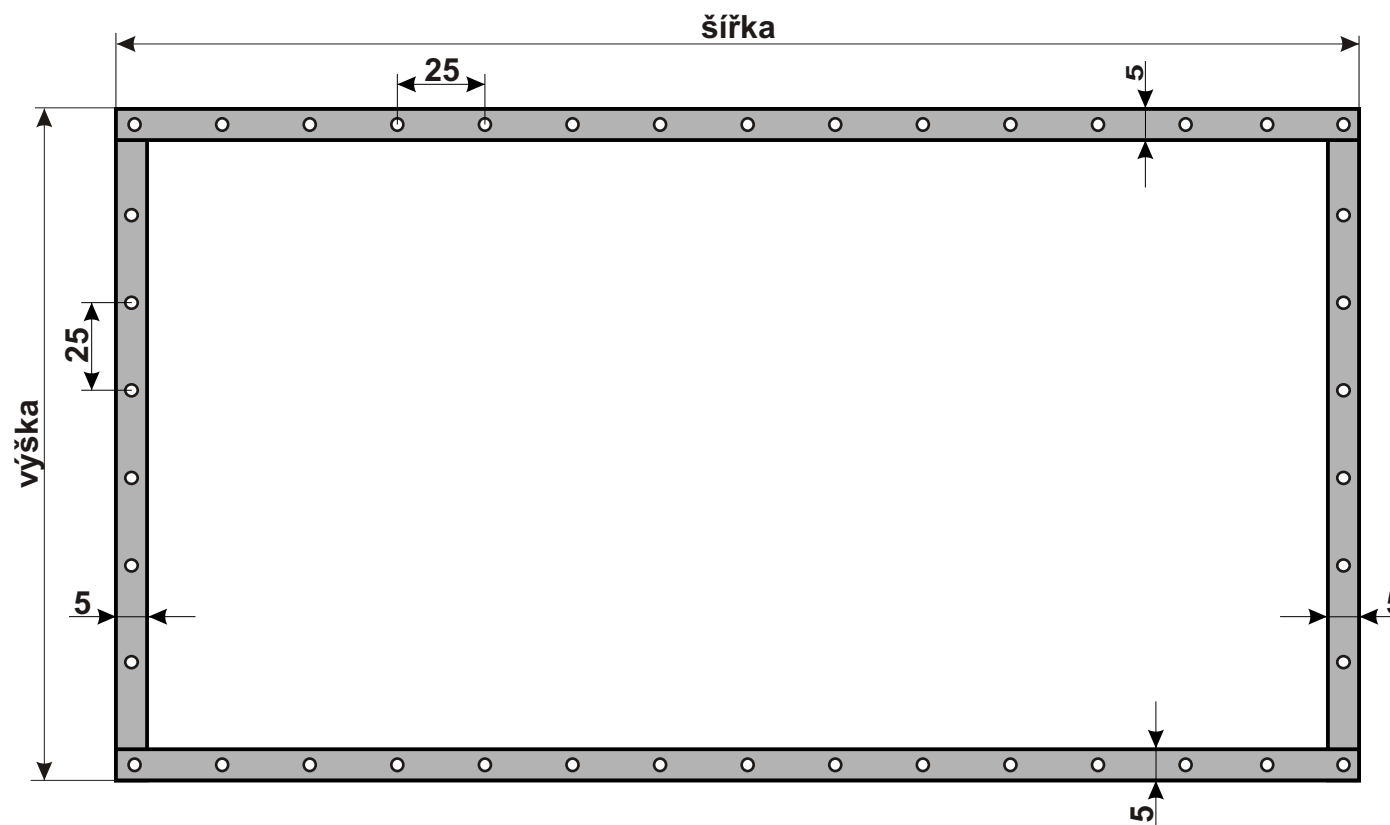

Kinoplochy

rozměry v cm

Použitelné plochy : Typ D / S / 3D

Barva okraje : Černá