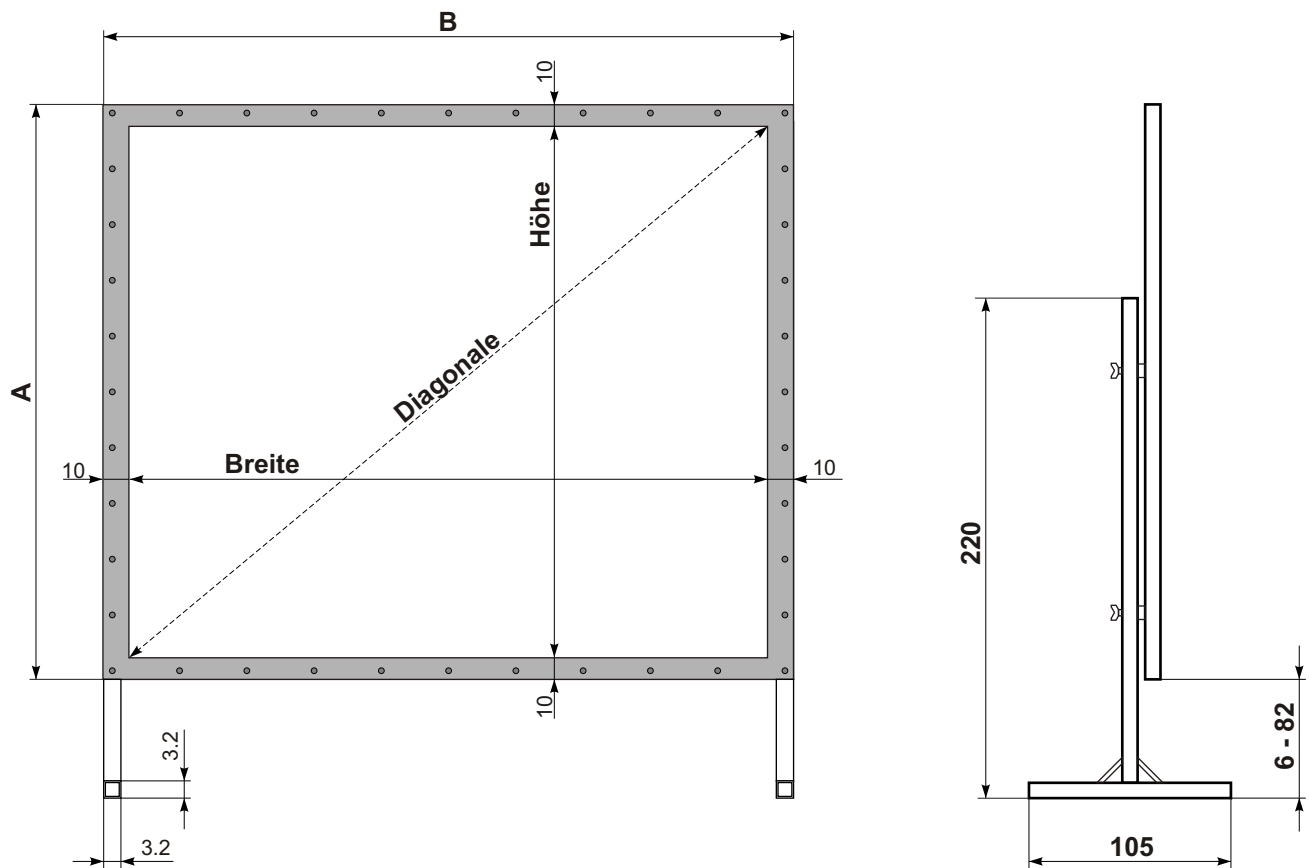

Plana Fold

Format 4:3

Maße in cm

ID	B	A	Breite	Höhe	Diagonale	Gewicht
606AWT8005	264	203	244	183	305 cm / 120"	19
606AWT8006	325	249	305	229	381 cm / 150"	22
606AWT8007	386	294	366	274	457 cm / 180"	25
606AWT8008	447	340	427	320	534 cm / 210"	33

Möglichkeit der Herstellung von Nicht-Standard-Maßen

Mögliche Bildwand : Durabla matt white, Repro LS

Rahmenfarbe : Aluminium

Zubehör : Transport Tasche