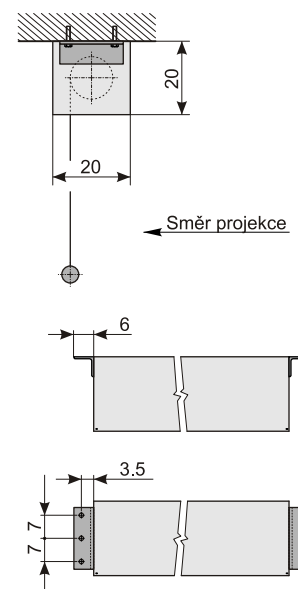

Maxxscreen 20 TabTension

Popis výrobku

- velkoformátové motorové promítací plátno pro kongresové účely a výstavy
- **postranní vypínací mechanismus zaručuje dokonalou rovinnost promítací plochy**
- **vysoce kvalitní matt white nástřík zaručuje rovnoměrný obraz v celé ploše a neviditelnost svárů při projekci**
- ocelový čtvercový tubus bílé barvy dle RAL 9003, průřez tubusu 20x20 cm
- standartně upraveno pro montáž na strop
- otáčivý vypínač pod omítku s kombinací nahoru / stát / dolů
- možnost plynulého nastavení výšky obrazu
- automatické koncové spínače zajišťují bezpečnou obsluhu
- možnost vestavby do stropu pomocí instalačního rámu

Projekční plocha

- Typ D - matně bílá, na foliové bázi, neperforovaná/perforovaná, zadní strana bílá
- Typ S - reflektivní nástřík, na foliové bázi, neperforovaná/perforovaná, zadní strana bílá
- Typ R - zadní projekce

detail tubusu

postranní vypínací systém

zatěžovací tyč

Rozměry v cm

| | | | | | | |
|----------|-----|-----|-----|-----|-----|-----|
| B | 300 | 350 | 400 | 450 | 500 | 550 |
|----------|-----|-----|-----|-----|-----|-----|