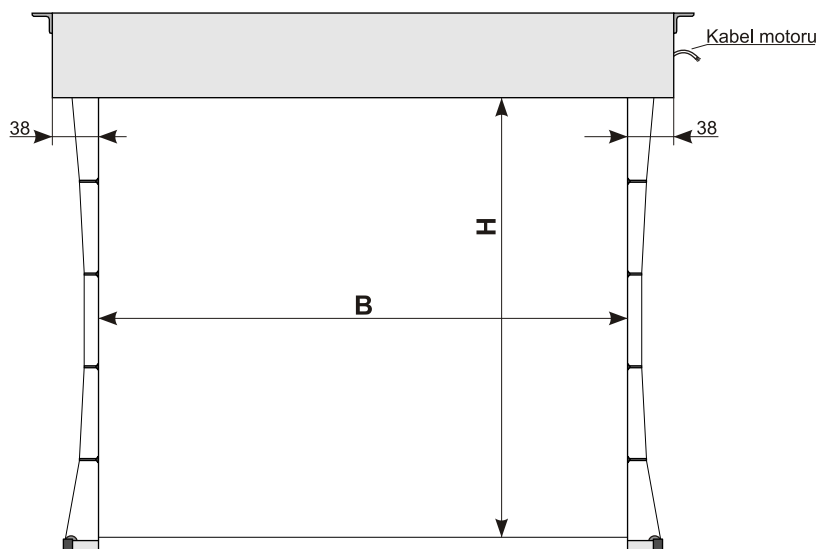

Projekční plocha

- Typ D - matně bílá, na foliové bázi, neperforovaná/perforovaná, zadní strana bílá
- Typ S - reflektivní nástřík, na foliové bázi, neperforovaná/perforovaná, zadní strana bílá
- Typ R - zadní projekce

detail tubusu

postranní vypínací systém

zatěžovací tyč

Rozměry v cm

| | | | | | | |
|----------|-----|-----|-----|-----|-----|-----|
| B | 300 | 350 | 400 | 450 | 500 | 550 |
|----------|-----|-----|-----|-----|-----|-----|