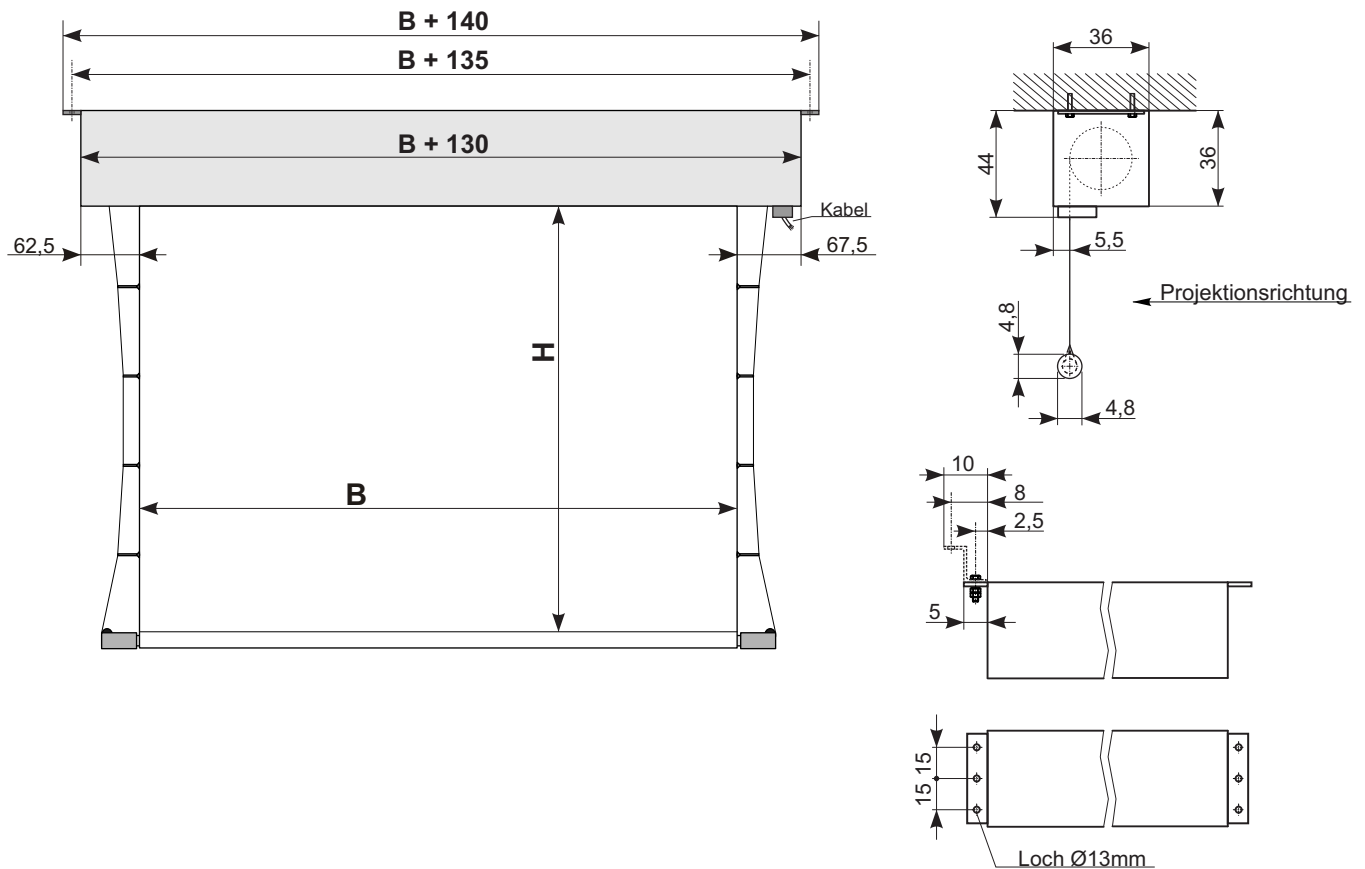

Maxxscreen 36 TabTension

Maße in cm

Hinweis:

- Bei Sonderformaten der Projektionsfläche können manche Maße in der Zeichnung abweichen
- Bei Projektionsflächen auf Folienbasis mit einer Beschichtung kann eine Zusammenziehung in Toleranz von 0 – 2 % der Flächenbreite im Zusammenhang auf die Umgebung vorkommen.
Es ist kein Grund zur Reklamation.

Mögliche Bildwand : Typ D, S, 3D, R auf Folienbasis

Gehäusefarbe : Weiß

Mögliche Bedienung : Wandschalter, Fernbedienung

Zubehör : Montageset für abgehängte Decken 100 cm, Einbaurahmen