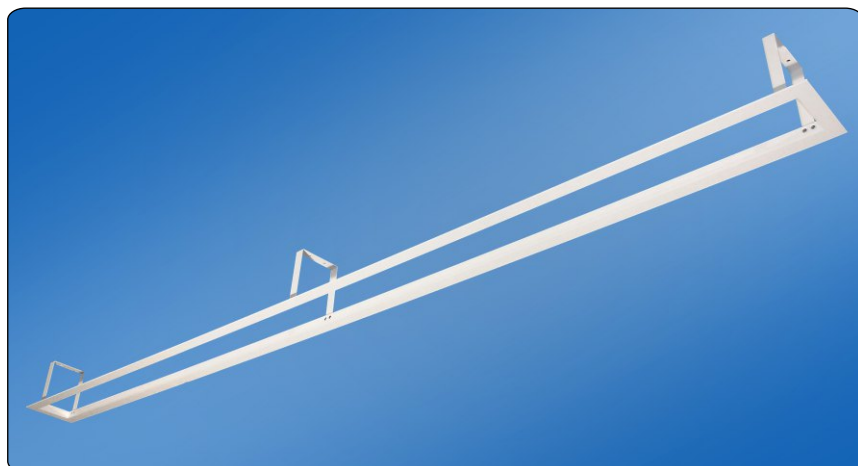

# Rám pro vestavbu (Rollfix Pro)

plátno zabudované v pohledu

detail plátna a rámu

detail spojky el. přívodu

## Popis výrobku

- snadná montáž do podvěšených stropů díky nízké hmotnosti a modulárnímu systému.
- umožňuje komfortní a opticky čistou vestavbu promítacího plátna do podvěšených stropů
- rám pro vestavbu a plátno je možno montovat nezávisle na sobě, nejdříve rám, a po úpravách stropu následně plátno.
- elegantní zaklapávací systém pro upevnění promítacího plátna do rámu
- součástí balení je spojka pro propojení el. přívodu s motorem plátna
- montážní sada včetně 100 cm závitových tyčí je v ceně výrobku
- rám vyroben z hliníkové profilu, barva bílá dle RAL 9003