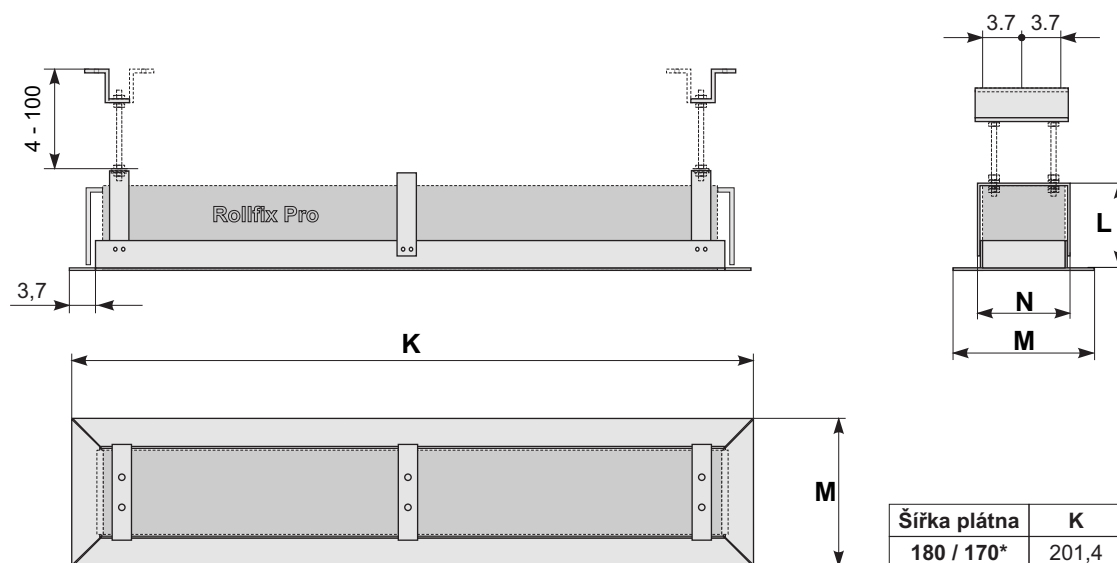

# Rám pro vestavbu (Rollfix Pro)

plátno zabudované v pohledu

detail plátna a rámu

detail spojky el. přívodu

## Popis výrobku

- snadná montáž do podvěšených stropů díky nízké hmotnosti a modulárnímu systému.
- umožňuje komfortní a opticky čistou vestavbu promítacího plátna do podvěšených stropů
- rám pro vestavbu a plátno je možno montovat nezávisle na sobě, nejdříve rám, a po úpravách stropu následně plátno.
- elegantní zaklapávací systém pro upevnění promítacího plátna do rámu
- součástí balení je spojka pro propojení el. přívodu s motorem plátna
- montážní sada včetně 100 cm závitových tyčí je v ceně výrobku
- rám vyroben z hliníkové profilu, barva bílá dle RAL 9003

rozměry v cm

Šířka plátna	K	L	M	N
180 / 170*	201,4	17,1	19	12,2
200 / 190*	221,4	17,1	19	12,2
240 / 230*	261,4	17,1	19	12,2
270 / 260*	291,4	19,1	21	14,2
300 / 290*	321,4	19,1	21	14,2
350 / 340*	371,4	19,1	21	14,2