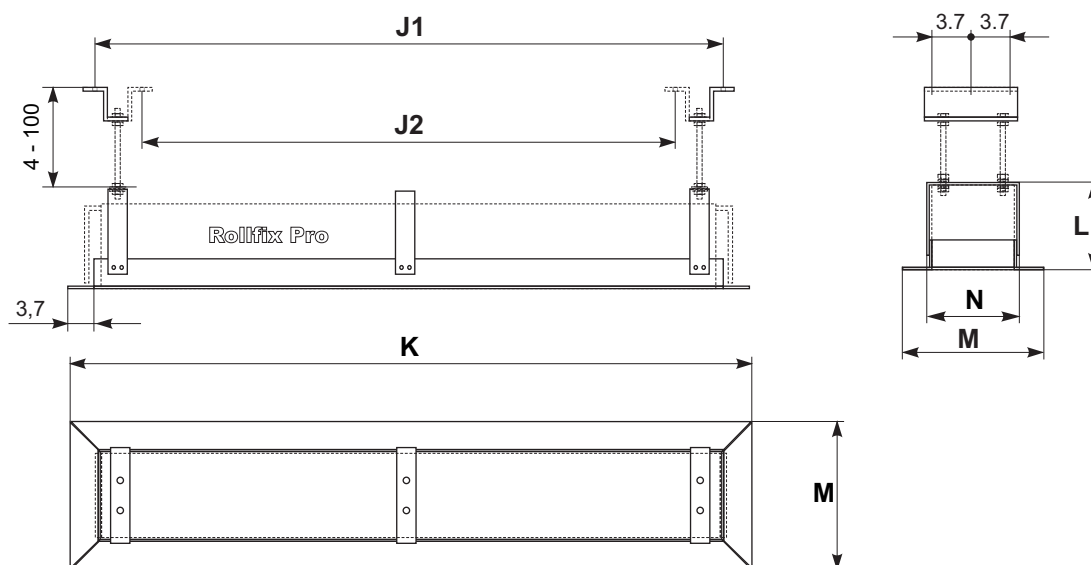

Rollfix Pro - Rám pro vestavbu

Rozměry v cm

ID	Šířka plátna	J1	J2	K	L	M	N	Váha
8585WX8052	180 / 170*	195,8	178,6	201,4	17,5	19	12,2	4,4
8585WX8053	200 / 190*	215,8	198,6	221,4	17,5	19	12,2	4,6
8585WX8054	240 / 230*	255,8	238,6	261,4	17,5	19	12,2	5,3
8585WX8025	270 / 260*	285,8	268,6	291,4	19,5	21	14,2	6,0
8585WX8026	300 / 290*	315,8	298,6	321,4	19,5	21	14,2	6,5
8585WX8029	350 / 340*	365,8	348,6	371,4	19,5	21	14,2	7,5