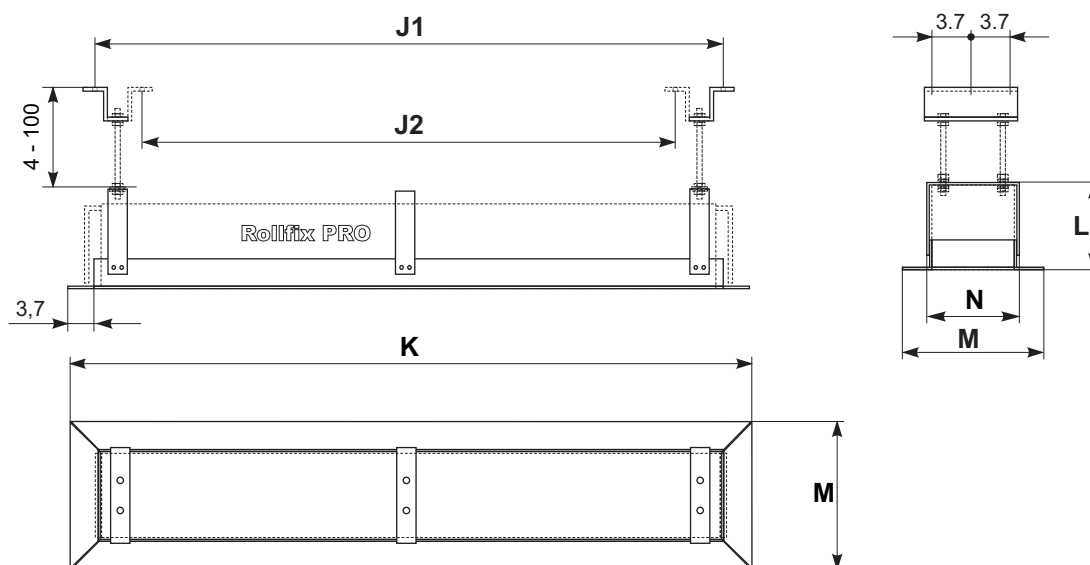

Rollfix Pro - Einbaurahmen

Maße in cm

ID	Leinwandbreite	J1	J2	K	L	M	N	Gewicht
8585WX8052	180 / 170*	195,8	178,6	201,4	17,5	19	12,2	4,4
8585WX8053	200 / 190*	215,8	198,6	221,4	17,5	19	12,2	4,6
8585WX8054	240 / 230*	255,8	238,6	261,4	17,5	19	12,2	5,3
8585WX8025	270 / 260*	285,8	268,6	291,4	19,5	21	14,2	6,0
8585WX8026	300 / 290*	315,8	298,6	321,4	19,5	21	14,2	6,5
8585WX8029	350 / 340*	365,8	348,6	371,4	19,5	21	14,2	7,5