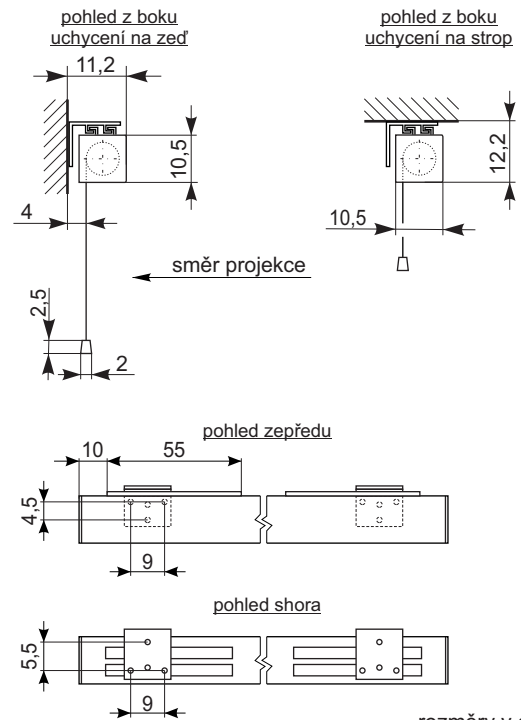

Rollfix Pro Electric (180 - 240 cm)

rozměry v cm

Formát 1:1 bez masky

ID	B	A	šířka	výška	C	G	F	úhlopříčka	váha
3036NA8022	180	180	180	180	0	194	192	255	19,5
3036PA8022	200	200	200	200	0	214	212	283	25
3036RA8022	240	240	240	240	0	254	252	340	28

Formát 4:3 bez masky

ID	B	A	šířka	výška	C	G	F	úhlopříčka	váha
3036PB8022	200	150	200	150	0	214	212	250	22,5
3036RB8022	240	180	240	180	0	254	252	300	26

Formát 4:3 s maskou

ID	B	A	šířka	výška	C	G	F	úhlopříčka	váha
3036NJ8032	180	137	172	129	4	194	192	215	19
3036PJ8032	200	152	192	144	4	214	212	240	22,5
3036RJ8032	240	182	232	174	4	254	252	290	26

Formát 16:9 s maskou

ID	B	A	šířka	výška	C	G	F	úhlopříčka	váha
3036NK8032	180	131	172	97	30	194	192	198	18
3036PK8032	200	142	192	108	30	214	212	220	21,5
3036RK8032	240	165	232	131	30	254	252	266	24,5

Formát 16:10 s maskou

Použitelné masky : 4:3, 16:9, 16:10

Barva tubusu : Bílá - jemná struktura

Použitelné ovládání : Stěnový vypínač / Dálkové ovládání

Příslušenství : Rám pro vestavbu / Odstupový držák na stěnu - strop