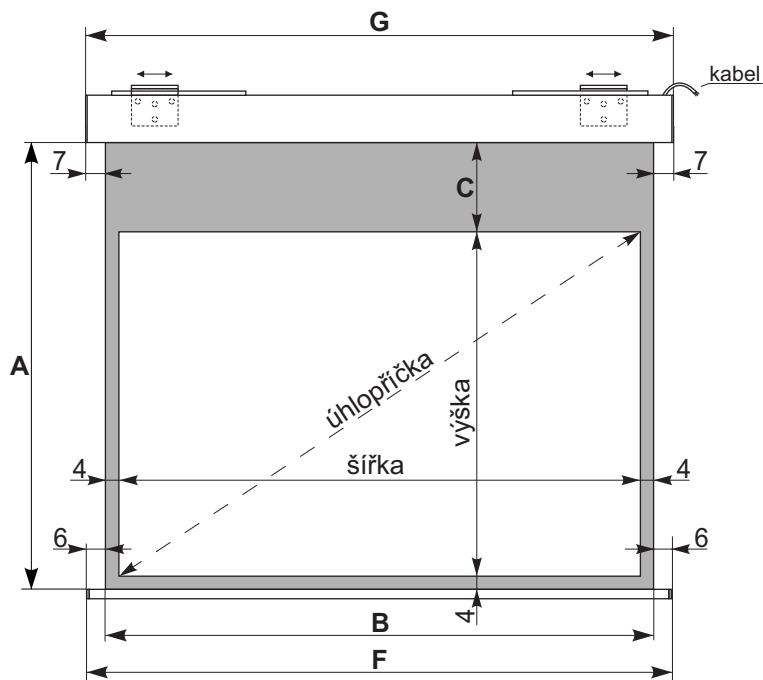

Rollfix Pro Electric (180 - 240 cm)

rozměry v cm

Formát 1:1 bez masky

ID	B	A	šířka	výška	C	G	F	úhlopříčka	váha
3036NA8022	180	180	180	180	0	194	192	255	19,5
3036PA8022	200	200	200	200	0	214	212	283	25
3036RA8022	240	240	240	240	0	254	252	340	28

Formát 4:3 bez masky

ID	B	A	šířka	výška	C	G	F	úhlopříčka	váha
3036PB8022	200	150	200	150	0	214	212	250	22,5
3036RB8022	240	180	240	180	0	254	252	300	26

Formát 4:3 s maskou

ID	B	A	šířka	výška	C	G	F	úhlopříčka	váha
3036NJ8032	180	137	172	129	4	194	192	215	19
3036PJ8032	200	152	192	144	4	214	212	240	22,5
3036RJ8032	240	182	232	174	4	254	252	290	26

Formát 16:9 s maskou

ID	B	A	šířka	výška	C	G	F	úhlopříčka	váha
3036NK8032	180	131	172	97	30	194	192	198	18
3036PK8032	200	142	192	108	30	214	212	220	21,5
3036RK8032	240	165	232	131	30	254	252	266	24,5

Formát 16:10 s maskou

ID	B	A	šířka	výška	C	G	F	úhlopříčka	váha
3036NN8032	180	142	172	108	30	194	192	203	19
3036PN8032	200	154	192	120	30	214	212	226	21,5
3036RN8032	240	179	232	145	30	254	252	274	25

Použitelné plochy : Blankara matt white