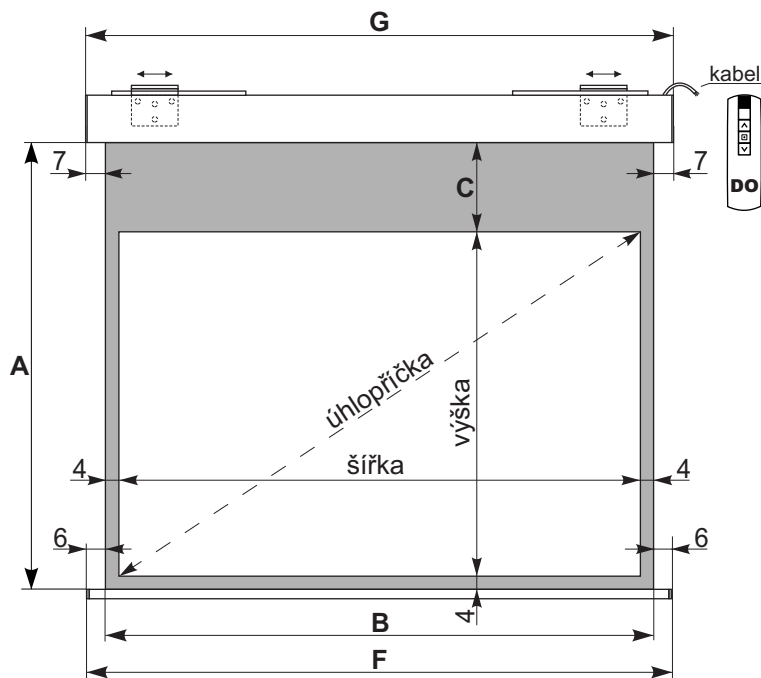

Rollfix Pro Electric RC (180 - 240 cm)

rozměry v cm

Formát 1:1 bez masky

ID	B	A	šířka	výška	C	G	F	úhlopříčka	váha
3036NA8025	180	180	180	180	0	194	192	255	19,5
3036PA8026	200	200	200	200	0	214	212	283	25
3036RA8025	240	240	240	240	0	254	252	340	28

Formát 4:3 bez masky

ID	B	A	šířka	výška	C	G	F	úhlopříčka	váha
3036PB8025	200	150	200	150	0	214	212	250	22,5
3036RB8025	240	180	240	180	0	254	252	300	26

Formát 4:3 s maskou

ID	B	A	šířka	výška	C	G	F	úhlopříčka	váha
3036NJ8025	180	137	172	129	4	194	192	215	19
3036PJ8025	200	152	192	144	4	214	212	240	22,5
3036RJ8025	240	182	232	174	4	254	252	290	26

Formát 16:9 s maskou

ID	B	A	šířka	výška	C	G	F	úhlopříčka	váha
3036NK8025	180	131	172	97	30	194	192	198	18
3036PK8025	200	142	192	108	30	214	212	220	21,5
3036RK8025	240	165	232	131	30	254	252	266	24,5

Formát 16:10 s maskou

ID	B	A	šířka	výška	C	G	F	úhlopříčka	váha
3036NN8025	180	142	172	108	30	194	192	203	19
3036PN8025	200	154	192	120	30	214	212	226	21,5
3036RN8025	240	179	232	145	30	254	252	274	25

Použitelné plochy : Blankara matt white