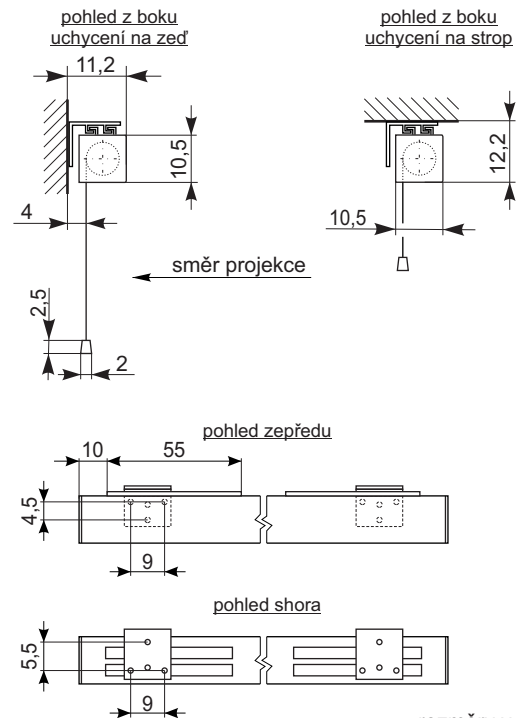

Rollfix Pro Electric RC (180 - 240 cm)

rozměry v cm

Formát 1:1 bez masky

ID	B	A	šířka	výška	C	G	F	úhlopříčka	váha
3036NA8025	180	180	180	180	0	194	192	255	19,5
3036PA8026	200	200	200	200	0	214	212	283	25
3036RA8025	240	240	240	240	0	254	252	340	28

Formát 4:3 bez masky

ID	B	A	šířka	výška	C	G	F	úhlopříčka	váha
3036PB8025	200	150	200	150	0	214	212	250	22,5
3036RB8025	240	180	240	180	0	254	252	300	26

Formát 4:3 s maskou

ID	B	A	šířka	výška	C	G	F	úhlopříčka	váha
3036NJ8025	180	137	172	129	4	194	192	215	19
3036PJ8025	200	152	192	144	4	214	212	240	22,5
3036RJ8025	240	182	232	174	4	254	252	290	26

Formát 16:9 s maskou

ID	B	A	šířka	výška	C	G	F	úhlopříčka	váha
3036NK8025	180	131	172	97	30	194	192	198	18
3036PK8025	200	142	192	108	30	214	212	220	21,5
3036RK8025	240	165	232	131	30	254	252	266	24,5

Formát 16:10 s maskou

Použitelné masky : 4:3, 16:9, 16:10

Barva tubusu : Bílá - jemná struktura

Použitelné ovládání : Dálkové ovládání

Příslušenství : Rám pro vestavbu / Odstupový držák na stěnu - strop