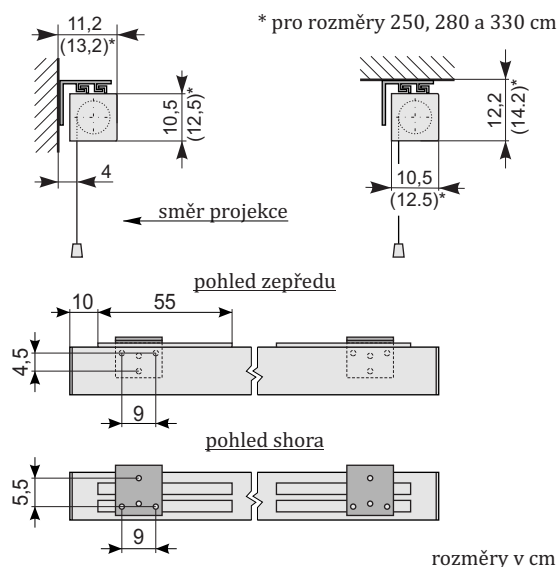

Rollfix Pro TabTension

detail tubusu

postranní TabTension systém

posuvné držáky 55 cm

otočný vypínač

Popis výrobku

- motoricky ovládané promítací plátno splňující vysoké nároky na projekci
- **postranní vypínací systém TabTension zajišťuje perfektní rovinnost promítací plochy**
- **vhodný pro projektory s ultra krátkou projekční vzdáleností**
- ocelový čtvercový tubus bílé barvy 10,5x10,5 cm do šířky 230 cm a tubus 12,5 x 12,5 cm od šířky 260 cm
- automatické koncové spínače zajišťují bezpečnou obsluhu
- upevnění na zeď/strop
- upevňovací elementy posuvné 55cm po délce tubusu vpravo a vlevo
- **bezúdržbový motor**
- trapézová zatěžovací tyč uzavírá při plném navinutí plochy celou šterbinu tubusu
- **rám pro vestavbu do podvěšených stropů k dodání jako příslušenství**
- **možnost výroby nestandardních rozměrů, barev tubusů a různých typů projekčních povrchů dle přání zákazníka**

Projekční plocha

- Typ D - matně bílá na foliové bázi, zadní strana bílá
- formát projekční plochy 4:3, 16:9, 16:10 s černým rámečkem

Na vyžádání:

- bez černého rámečku promítací plochy
- perforace promítací plochy
- Typ S - vysoce reflektivní promítací povrch na foliové bázi
- **Typ 3D - stříbrné plátno na foliové bázi pro pasivní 3D projekci s využitím polarizace světla**
- zadní projekce

* pro rozměry 250, 280 a 330 cm

rozměry v cm

B	180	220	250	280	330
---	-----	-----	-----	-----	-----