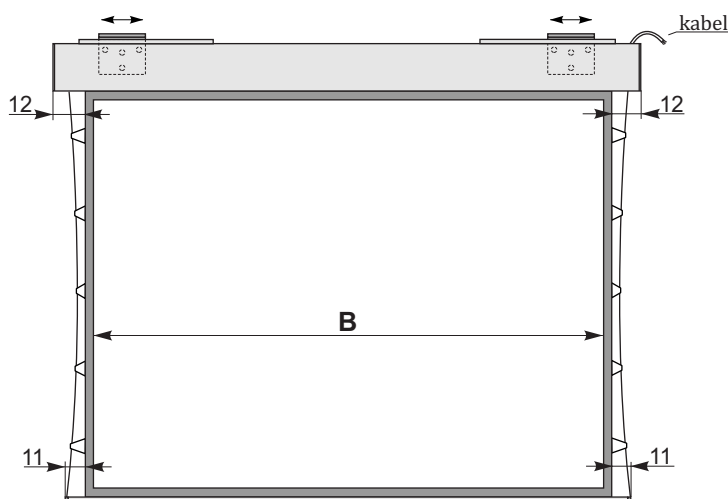

Rollfix Pro TabTension

detail tubusu

postranní TabTension systém

posuvné držáky 55 cm

otočný vypínač

Popis výrobku

- motoricky ovládané promítací plátno splňující vysoké nároky na projekci
- **postranní vypínací systém TabTension zajišťuje perfektní rovinnost promítací plochy**
- **vhodný pro projektory s ultra krátkou projekční vzdáleností**
- ocelový čtvercový tubus bílé barvy 10,5x10,5 cm do šířky 230 cm a tubus 12,5 x 12,5 cm od šířky 260 cm
- automatické koncové spínače zajišťují bezpečnou obsluhu
- upevnění na zeď/strop
- upevňovací elementy posuvné 55cm po délce tubusu vpravo a vlevo
- **bezúdržbový motor**
- trapézová zatěžovací tyč uzavírá při plném navinutí plochy celou šterbinu tubusu
- **rám pro vestavbu do podvěšených stropů k dodání jako příslušenství**
- **možnost výroby nestandardních rozměrů, barev tubusů a různých typů projekčních povrchů dle přání zákazníka**

Projekční plocha

- Typ D - matně bílá na foliové bázi, zadní strana bílá
- formát projekční plochy 4:3, 16:9, 16:10 s černým rámečkem

Na vyžádání:

- bez černého rámečku promítací plochy
- perforace promítací plochy
- Typ S - vysoce reflektivní promítací povrch na foliové bázi
- **Typ 3D - stříbrné plátno na foliové bázi pro pasivní 3D projekci s využitím polarizace světla**
- zadní projekce

* pro rozměry 250, 280 a 330 cm

rozměry v cm

B	180	220	250	280	330
---	-----	-----	-----	-----	-----