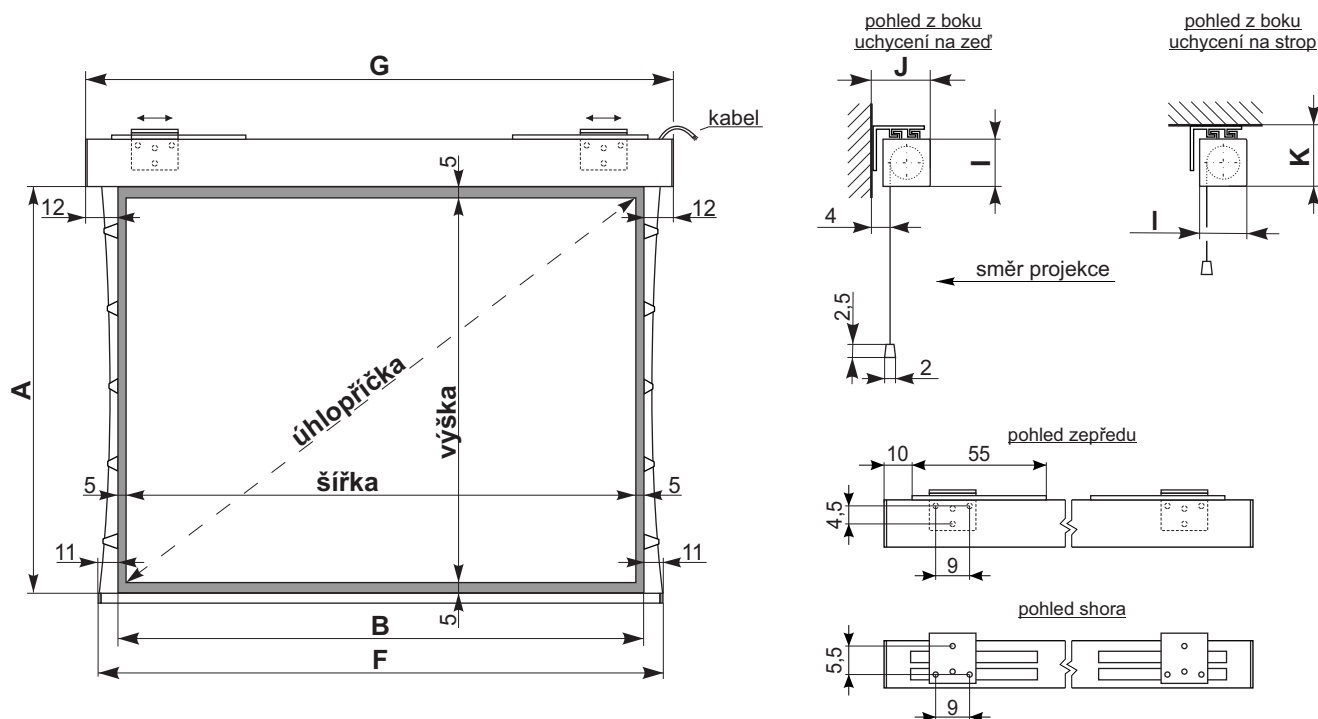

Rollfix Pro TabTension

rozměry v cm

Formát 4:3 s maskou

ID	B	A	šířka	výška	F	G	I	J	K	Úhlopříčka	Váha
3046PL8040	190	145	180	135	212	214	10,5	11,2	12,2	225	25
3046RL8040	230	175	220	165	252	254	10,5	11,2	12,2	275	28
3046UL8040	260	198	250	188	282	284	12,5	13,2	14,2	313	36
3046VL8040	290	220	280	210	312	314	12,5	13,2	14,2	350	38

Formát 16:9 s maskou

ID	B	A	šířka	výška	F	G	I	J	K	Úhlopříčka	Váha
3046PM8040	190	111	180	101	212	214	10,5	11,2	12,2	206	25
3046RM8040	230	134	220	124	252	254	10,5	11,2	12,2	252	28
3046UM8040	260	151	250	141	282	284	12,5	13,2	14,2	287	36
3046VM8040	290	168	280	158	312	314	12,5	13,2	14,2	321	38
3046XM8040	340	196	330	186	362	364	12,5	13,2	14,2	379	42

Formát 16:10 s maskou

ID	B	A	šířka	výška	F	G	I	J	K	Úhlopříčka	Váha
3046PO8040	190	123	180	113	212	214	10,5	11,2	12,2	212	25
3046RO8040	230	148	220	138	252	254	10,5	11,2	12,2	260	28
3046UO8040	260	166	250	156	282	284	12,5	13,2	14,2	294	36
3046VO8040	290	185	280	175	312	314	12,5	13,2	14,2	330	38
3046XO8040	340	216	330	206	362	364	12,5	13,2	14,2	389	42

Použitelné plochy : Typ D, S, 3D

Použitelné masky : 4:3, 16:9, 16:10

Barva tubusu : Bílá - jemná struktura

Použitelné ovládání : Dálkové ovládání / Stěnový vypínač

Príslušenství : Rám pro vestavbu / Odstupový držák na stěnu - strop