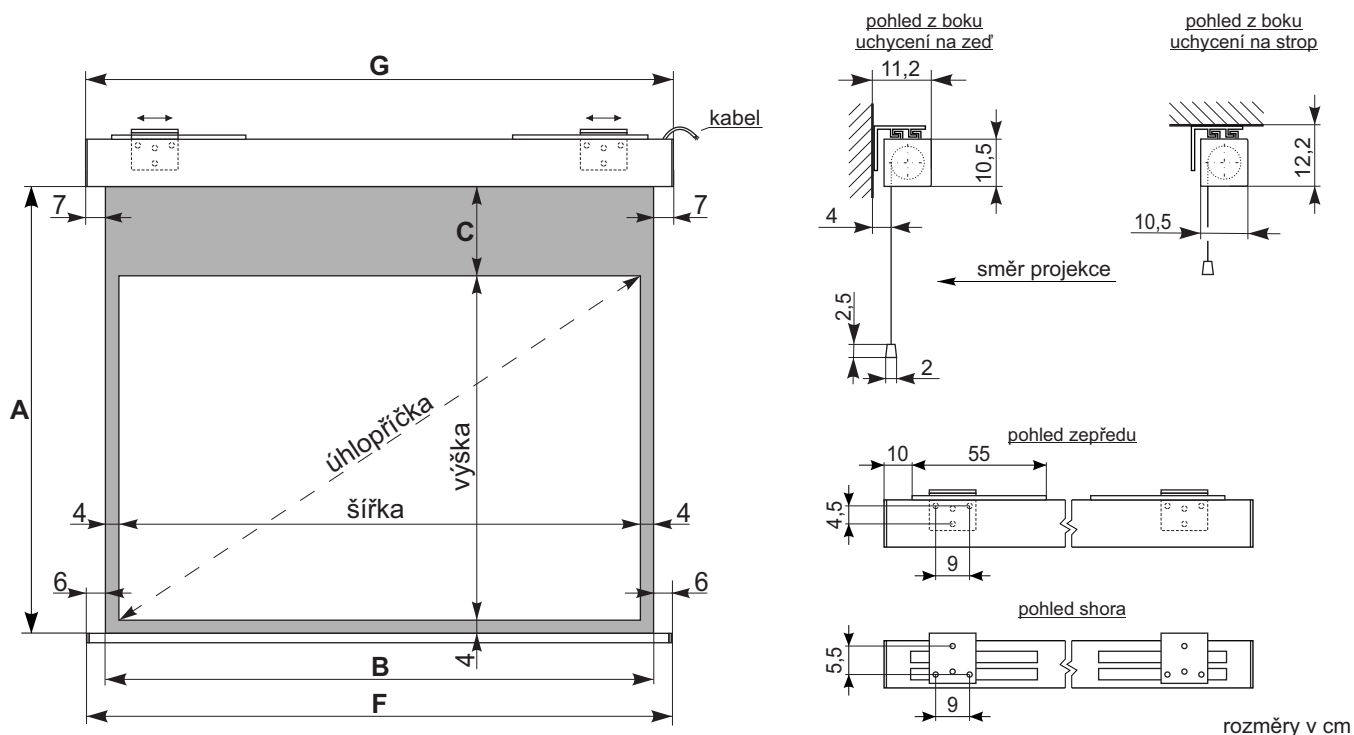

Rollfix Premium Electric (180 - 240 cm)

Format 1:1 bez masky

ID	A	B	C	G	F	šířka	výška	úhlopříčka	váha
3036NA8020	180	180	0	194	192	180	180	255	18
3036PA8020	200	200	0	214	212	200	200	283	19
3036RA8020	240	240	0	254	252	240	240	340	26

Format 4:3 s maskou

ID	A	B	C	G	F	šířka	výška	úhlopříčka	váha
3036NJ8020	137	180	4	194	192	172	129	215	17
3036PJ8020	152	200	4	214	212	192	144	240	18
3036RJ8020	182	240	4	254	252	232	174	290	22

Format 16:9 s maskou

ID	A	B	C	G	F	šířka	výška	úhlopříčka	váha
3036NK8020	131	180	30	194	192	172	97	198	17
3036PK8020	142	200	30	214	212	192	108	220	18
3036RK8020	165	240	30	254	252	232	131	266	22

Format 16:10 s maskou

ID	A	B	C	G	F	šířka	výška	úhlopříčka	váha
3036NN8020	142	180	30	194	192	172	108	203	17
3036PN8020	154	200	30	214	212	192	120	226	18
3036RN8020	179	240	30	254	252	232	145	274	22

Použitelné plochy : Blankana Extra matt white

Použitelné masky : 4:3, 16:9, 16:10

Barva tubusu : Bílá - jemná struktura

Použitelné ovládání : Stěnový vypínač / Dálkové ovládání

Příslušenství : Rám pro vestavbu / Odstupový držák na stěnu - strop