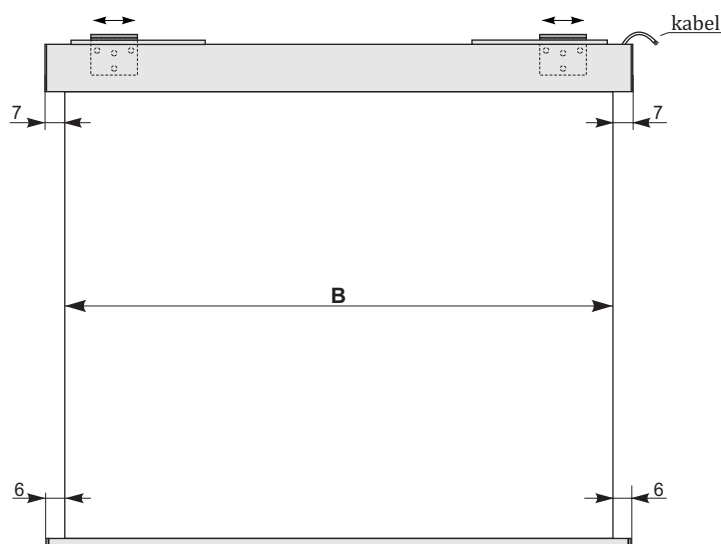

Rollfix Premium Electric

detail tubusu

zatěžovací tyč

posuvné držáky 55 cm

otočný vypínač

Popis výrobku

- motoricky ovládané promítací plátno, splňuje vysoké nároky kvalitních pláten
- ocelový čtvercový tubus 10,5x10,5 cm
- otáčivý vypínač pod omítku s kombinací nahoru / stát / dolů
- automatické koncové spínače zajišťují bezpečnou obsluhu
- **upevňovací elementy posuvné 55 cm po délce tubusu vpravo a vlevo**
- upevnění na zeď/strop
- trapézová zatěžovací tyč uzavírá při plném navinutí plochy celou šterbinu tubusu
- **rám pro vestavbu do podvěšených stropů k dodání jako příslušenství**
- **možnost výroby nestandardních rozměrů, barev tubusů a různých typů projekčních povrchů dle přání zákazníka**

Projekční plocha

- Typ D - matně bílá na textilní bázi, zadní strana černá
- formát projekční plochy 1 : 1 bez černého rámečku, 4 : 3, 16 : 9 a 16:10 s černým rámečkem

rozměry v cm

B	180	200	240
---	-----	-----	-----