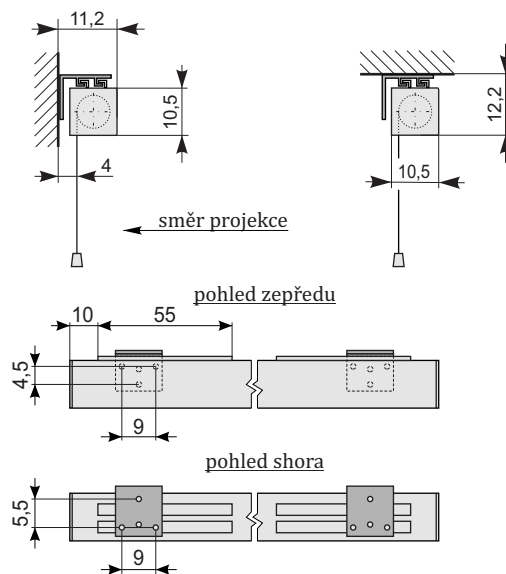

Rollfix Premium Electric

detail tubusu

zatěžovací tyč

posuvné držáky 55 cm

otočný vypínač

Popis výrobku

- motoricky ovládané promítací plátno, splňuje vysoké nároky kvalitních pláten
- ocelový čtvercový tubus 10,5x10,5 cm
- otáčivý vypínač pod omítku s kombinací nahoru / stát / dolů
- automatické koncové spínače zajišťují bezpečnou obsluhu
- **upevňovací elementy posuvné 55 cm po délce tubusu vpravo a vlevo**
- upevnění na zeď/strop
- trapézová zatěžovací tyč uzavírá při plném navinutí plochy celou šterbinu tubusu
- **rám pro vestavbu do podvěšených stropů k dodání jako příslušenství**
- **možnost výroby nestandardních rozměrů, barev tubusů a různých typů projekčních povrchů dle přání zákazníka**

Projekční plocha

- Typ D - matně bílá na textilní bázi, zadní strana černá
- formát projekční plochy 1 : 1 bez černého rámečku, 4 : 3, 16 : 9 a 16:10 s černým rámečkem

rozměry v cm

B	180	200	240
---	-----	-----	-----