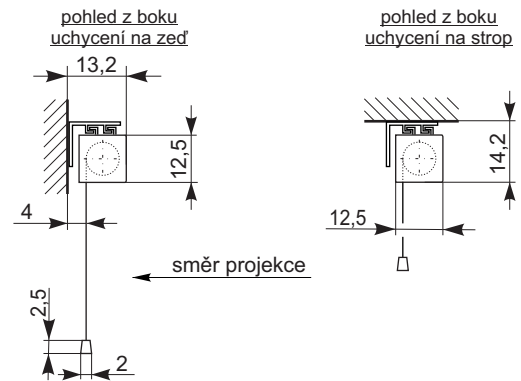

Rollfix Pro Electric (250 - 350 cm)

rozměry v cm

Formát 1:1 bez masky

ID	B	A	šířka	výška	C	G	F	úhlopříčka	váha
3041UA8002	270	270	270	270	0	284	282	382	36
3041VA8002	300	300	300	300	0	314	312	424	38
3041XA8002	350	350	350	350	0	364	362	495	45

Formát 4:3 bez masky

ID	B	A	šířka	výška	C	G	F	úhlopříčka	váha
3041VB8002	300	225	300	225	0	314	312	375	37,5

Formát 4:3 s maskou

ID	B	A	šířka	výška	C	G	F	úhlopříčka	váha
3041UJ8032	270	205	262	197	4	284	282	328	32
3041VJ8032	300	227	292	219	4	314	312	365	37,5
3041XJ8002	350	264,5	342	256,5	4	364	362	427	44

Formát 16:9 s maskou

ID	B	A	šířka	výška	C	G	F	úhlopříčka	váha
3041UK8032	270	181	262	147	30	284	282	300	31
3041VK8032	300	198	292	164	30	314	312	335	35,5
3041XK8002	350	226	342	192	30	364	362	392	43

Formát 16:10 s maskou

Použitelné masky : 4:3, 16:9, 16:10

Barva tubusu : Bílá - jemná struktura

Použitelné ovládání : Stěnový vypínač / Dálkové ovládání

Příslušenství : Rám pro vestavbu / Odstupový držák na stěnu - strop