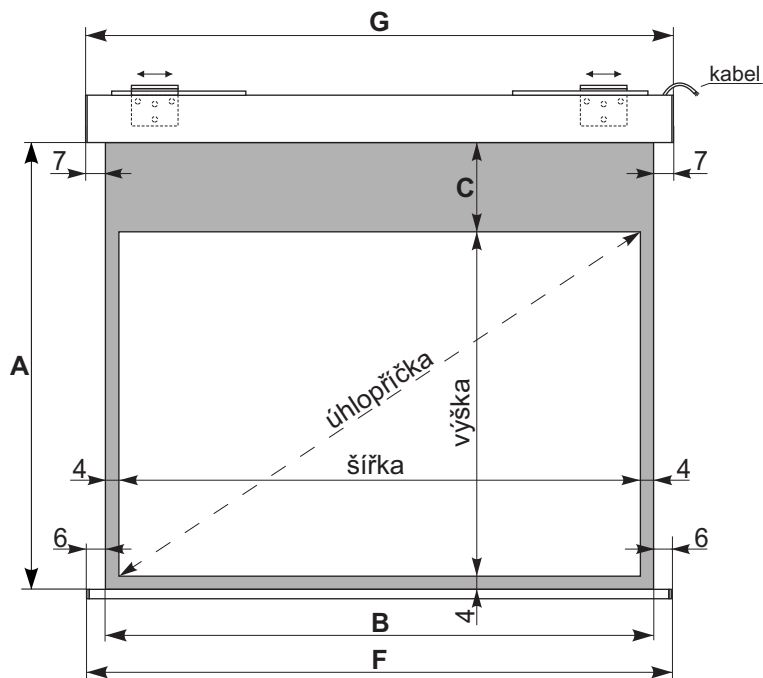

Rollfix Pro Electric (250 - 350 cm)

rozměry v cm

Formát 1:1 bez masky

ID	B	A	šířka	výška	C	G	F	úhlopříčka	váha
3041UA8002	270	270	270	270	0	284	282	382	36
3041VA8002	300	300	300	300	0	314	312	424	38
3041XA8002	350	350	350	350	0	364	362	495	45

Formát 4:3 bez masky

ID	B	A	šířka	výška	C	G	F	úhlopříčka	váha
3041VB8002	300	225	300	225	0	314	312	375	37,5

Formát 4:3 s maskou

ID	B	A	šířka	výška	C	G	F	úhlopříčka	váha
3041UJ8032	270	205	262	197	4	284	282	328	32
3041VJ8032	300	227	292	219	4	314	312	365	37,5
3041XJ8002	350	264,5	342	256,5	4	364	362	427	44

Formát 16:9 s maskou

ID	B	A	šířka	výška	C	G	F	úhlopříčka	váha
3041UK8032	270	181	262	147	30	284	282	300	31
3041VK8032	300	198	292	164	30	314	312	335	35,5
3041XK8002	350	226	342	192	30	364	362	392	43

Formát 16:10 s maskou

ID	B	A	šířka	výška	C	G	F	úhlopříčka	váha
3041UN8032	270	198	262	164	30	284	282	309	31
3041VN8032	300	217	292	183	30	314	312	344	36
3041XN8002	350	248	342	214	30	364	362	403	43,5

Použitelné plochy : Blankara matt white