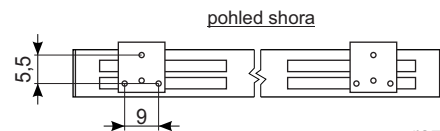

Rollfix Pro Electric (250 - 350 cm)

rozměry v cm

Formát 1:1 bez masky

ID	B	A	šířka	výška	C	G	F	úhlopříčka	váha
3041UA8002	270	270	270	270	0	284	282	382	36
3041VA8002	300	300	300	300	0	314	312	424	38
3041XA8002	350	350	350	350	0	364	362	495	45

Formát 4:3 bez masky

ID	B	A	šířka	výška	C	G	F	úhlopříčka	váha
3041VB8002	300	225	300	225	0	314	312	375	37,5

Formát 4:3 s maskou

ID	B	A	šířka	výška	C	G	F	úhlopříčka	váha
3041UJ8032	270	205	262	197	4	284	282	328	32
3041VJ8032	300	227	292	219	4	314	312	365	37,5
3041XJ8002	350	264,5	342	256,5	4	364	362	427	44

Formát 16:9 s maskou

ID	B	A	šířka	výška	C	G	F	úhlopříčka	váha
3041UK8032	270	181	262	147	30	284	282	300	31
3041VK8032	300	198	292	164	30	314	312	335	35,5
3041XK8002	350	226	342	192	30	364	362	392	43

Formát 16:10 s maskou

Použitelné masky : 4:3, 16:9, 16:10

Barva tubusu : Bílá - jemná struktura

Použitelné ovládání : Stěnový vypínač / Dálkové ovládání

Příslušenství : Rám pro vestavbu / Odstupový držák na stěnu - strop