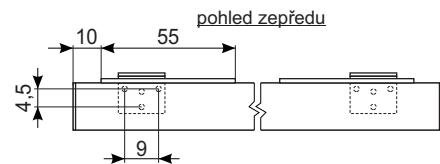

Rollfix Pro Electric (250 - 350 cm)

rozměry v cm

Formát 1:1 bez masky

ID	B	A	šířka	výška	C	G	F	úhlopříčka	váha
3041UA8002	270	270	270	270	0	284	282	382	36
3041VA8002	300	300	300	300	0	314	312	424	38
3041XA8002	350	350	350	350	0	364	362	495	45

Formát 4:3 bez masky

ID	B	A	šířka	výška	C	G	F	úhlopříčka	váha
3041VB8002	300	225	300	225	0	314	312	375	37,5

Formát 4:3 s maskou

ID	B	A	šířka	výška	C	G	F	úhlopříčka	váha
3041UJ8032	270	205	262	197	4	284	282	328	32
3041VJ8032	300	227	292	219	4	314	312	365	37,5
3041XJ8002	350	264,5	342	256,5	4	364	362	427	44

Formát 16:9 s maskou

ID	B	A	šířka	výška	C	G	F	úhlopříčka	váha
3041UK8032	270	181	262	147	30	284	282	300	31
3041VK8032	300	198	292	164	30	314	312	335	35,5
3041XK8002	350	226	342	192	30	364	362	392	43

Formát 16:10 s maskou

ID	B	A	šířka	výška	C	G	F	úhlopříčka	váha
3041UN8032	270	198	262	164	30	284	282	309	31
3041VN8032	300	217	292	183	30	314	312	344	36
3041XN8002	350	248	342	214	30	364	362	403	43,5

Použitelné plochy : Blankara matt white