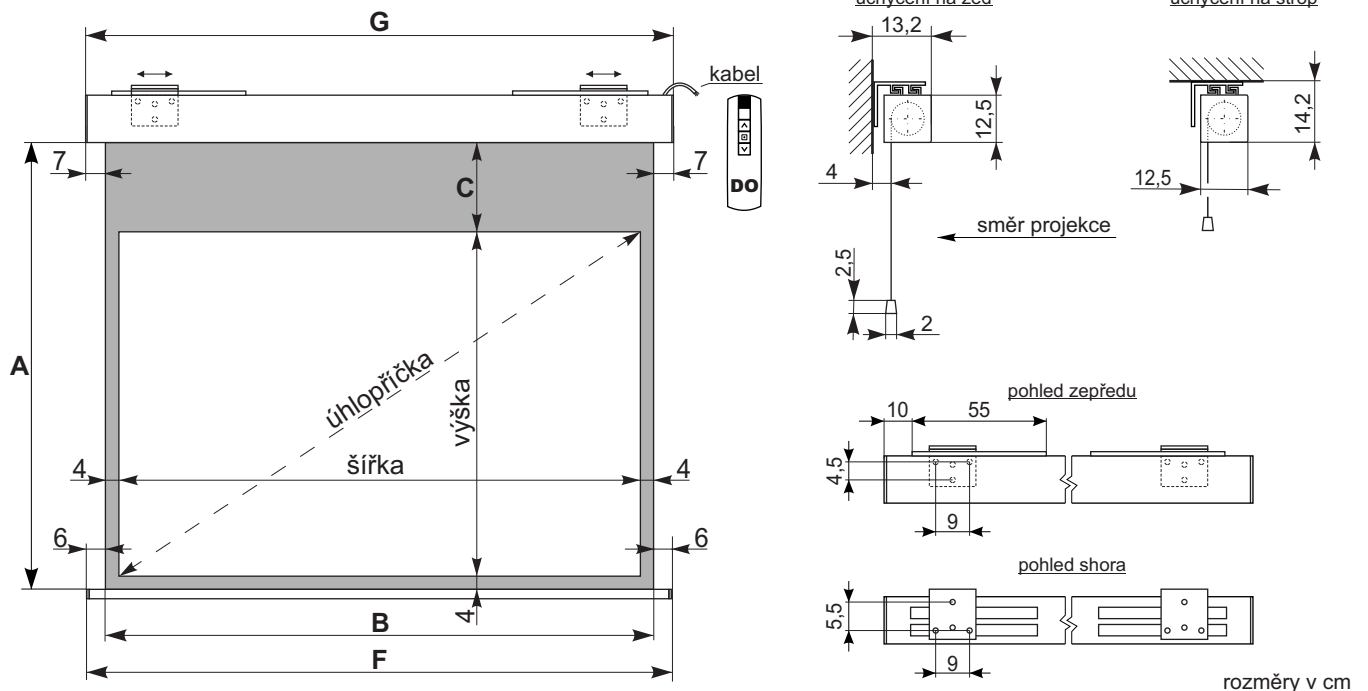

Rollfix Pro Electric RC (250 - 350 cm)

Formát 1:1 bez masky

ID	B	A	šířka	výška	C	G	F	úhlopříčka	váha
3041UA8025	270	270	270	270	0	284	282	382	36
3041VA8025	300	300	300	300	0	314	312	424	38
3041XA8025	350	350	350	350	0	364	362	495	45

Formát 4:3 bez masky

ID	B	A	šířka	výška	C	G	F	úhlopříčka	váha
3041VB8025	300	225	300	225	0	314	312	375	37,5

Formát 4:3 s maskou

ID	B	A	šířka	výška	C	G	F	úhlopříčka	váha
3041UJ8025	270	205	262	197	4	284	282	328	32
3041VJ8025	300	227	292	219	4	314	312	365	37,5
3041XJ8025	350	264,5	342	256,5	4	364	362	427	44

Formát 16:9 s maskou

ID	B	A	šířka	výška	C	G	F	úhlopříčka	váha
3041UK8025	270	181	262	147	30	284	282	300	31
3041VK8025	300	198	292	164	30	314	312	335	35,5
3041XK8025	350	226	342	192	30	364	362	392	43

Formát 16:10 s maskou

ID	B	A	šířka	výška	C	G	F	úhlopříčka	váha
3041UN8025	270	198	262	164	30	284	282	309	31
3041VN8025	300	217	292	183	30	314	312	344	36
3041XN8025	350	248	342	214	30	364	362	403	43,5

Použitelné plochy : Blankara matt white

Použitelné masky : 4:3, 16:9, 16:10

Barva tubusu : Bílá - jemná struktura

Použitelné ovládání : Dálkové ovládání

Příslušenství : Rám pro vestavbu / Odstupový držák na stěnu - strop