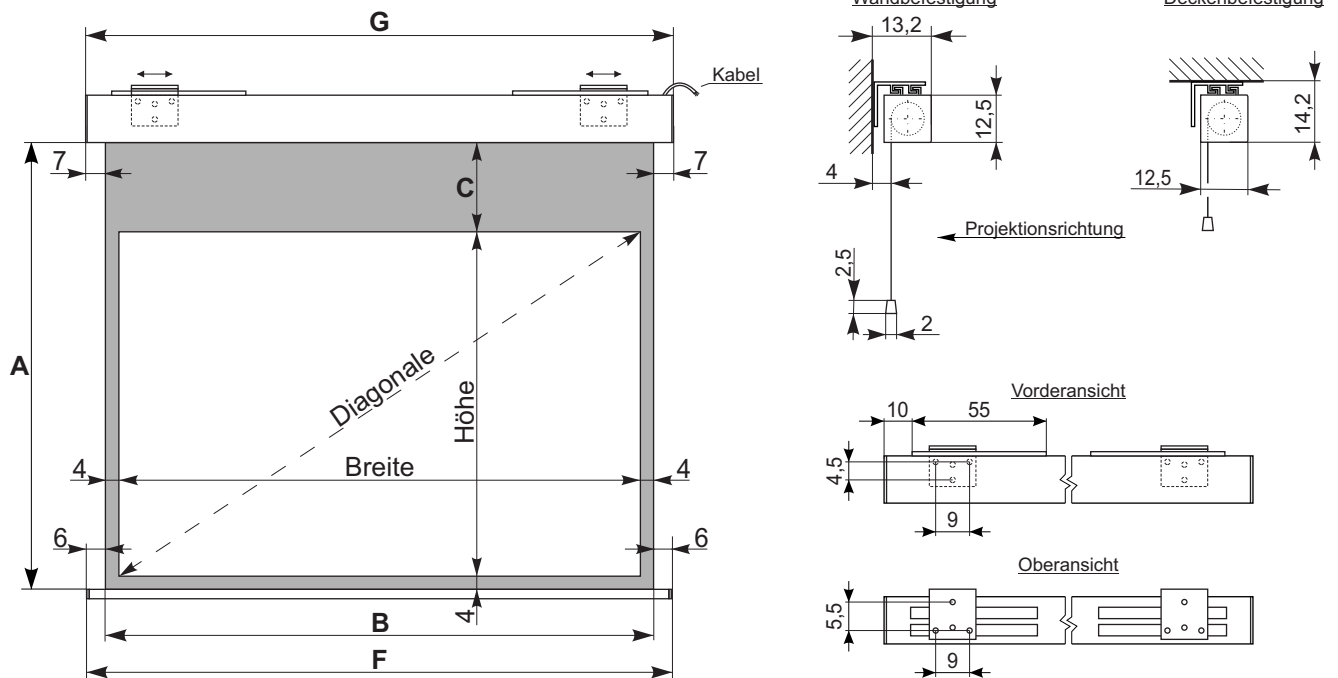

Rollfix Pro Electric (250 - 350 cm)

Maße in cm

Format 1:1 ohne Maske

ID	B	A	Breite	Höhe	C	G	F	Diagonale	Gewicht
3041UA8002	270	270	270	270	0	284	282	382	36
3041VA8002	300	300	300	300	0	314	312	424	38
3041XA8002	350	350	350	350	0	364	362	495	45

Format 4:3 ohne Maske

ID	B	A	Breite	Höhe	C	G	F	Diagonale	Gewicht
3041VB8002	300	225	300	225	0	314	312	375	37,5

Format 4:3 mit Maske

ID	B	A	Breite	Höhe	C	G	F	Diagonale	Gewicht
3041UJ8032	270	205	262	197	4	284	282	328	32
3041VJ8032	300	227	292	219	4	314	312	365	37,5
3041XJ8002	350	264,5	342	256,5	4	364	362	427	44

Format 16:9 mit Maske

ID	B	A	Breite	Höhe	C	G	F	Diagonale	Gewicht
3041UK8032	270	181	262	147	30	284	282	300	31
3041VK8032	300	198	292	164	30	314	312	335	35,5
3041XK8002	350	226	342	192	30	364	362	392	43

Format 16:10 mit Maske

ID	B	A	Breite	Höhe	C	G	F	Diagonale	Gewicht
3041UN8032	270	198	262	164	30	284	282	309	31
3041VN8032	300	217	292	183	30	314	312	344	36
3041XN8002	350	248	342	214	30	364	362	403	43,5

Mögliche Bildwand : Blankara mattweiß

Mögliche Masken : 4:3, 16:9, 16:10

Gehäusefarbe : Weiß - feine Struktur

Mögliche Bedienung : Fernbedienung / Wandschalter

Zubehör : Einbaurahmen / Wand- und Deckenabstandshalter