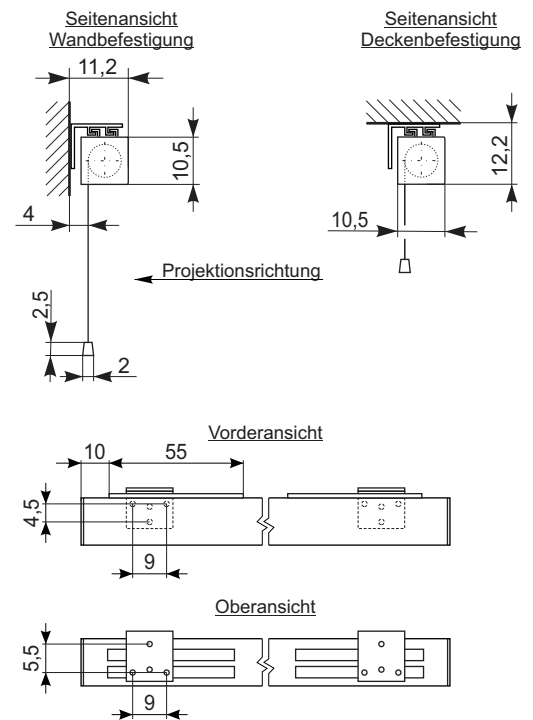

# Rollfix Premium Electric (180 - 240 cm)

Maße in cm

## Format 1:1 ohne Maske

ID	A	B	C	G	F	Breite	Höhe	Diagonale	Gewicht
3036NA8020	180	180	0	194	192	180	180	255	18
3036PA8020	200	200	0	214	212	200	200	283	19
3036RA8020	240	240	0	254	252	240	240	340	26

## Format 4:3 mit Maske

ID	A	B	C	G	F	Breite	Höhe	Diagonale	Gewicht
3036NJ8020	137	180	4	194	192	172	129	215	17
3036PJ8020	152	200	4	214	212	192	144	240	18
3036RJ8020	182	240	4	254	252	232	174	290	22

## Format 16:10 mit Maske

ID	A	B	C	G	F	Breite	Höhe	Diagonale	Gewicht
3036NN8020	142	180	30	194	192	172	108	203	17
3036PN8020	154	200	30	214	212	192	120	226	18
3036RN8020	179	240	30	254	252	232	145	274	22