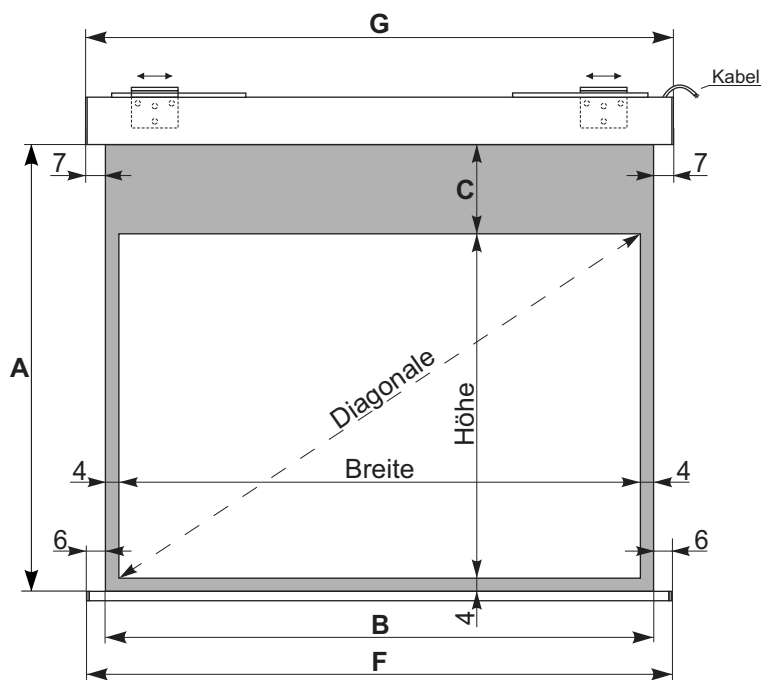

# Rollfix Premium Electric (180 - 240 cm)

Maße in cm

## Format 1:1 ohne Maske

ID	A	B	C	G	F	Breite	Höhe	Diagonale	Gewicht
3036NA8020	180	180	0	194	192	180	180	255	18
3036PA8020	200	200	0	214	212	200	200	283	19
3036RA8020	240	240	0	254	252	240	240	340	26

## Format 4:3 mit Maske

ID	A	B	C	G	F	Breite	Höhe	Diagonale	Gewicht
3036NJ8020	137	180	4	194	192	172	129	215	17
3036PJ8020	152	200	4	214	212	192	144	240	18
3036RJ8020	182	240	4	254	252	232	174	290	22

## Format 16:9 mit Maske

ID	A	B	C	G	F	Breite	Höhe	Diagonale	Gewicht
3036NK8020	131	180	30	194	192	172	97	198	17
3036PK8020	142	200	30	214	212	192	108	220	18
3036RK8020	165	240	30	254	252	232	131	266	22