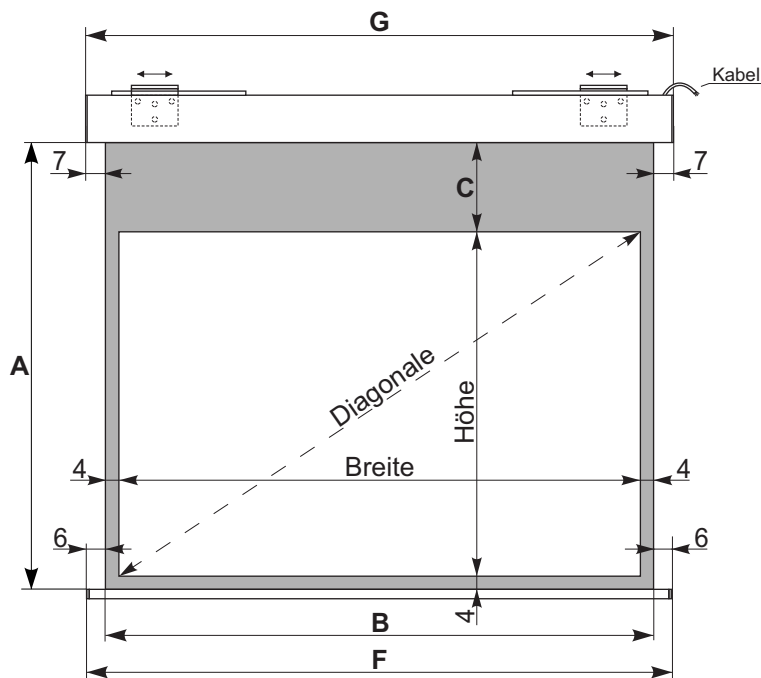

Rollfix Pro Electric (180 - 240 cm)

Maße in cm

Format 1:1 ohne Maske

ID	B	A	Breite	Höhe	C	G	F	Diagonale	Gewicht
3036NA8022	180	180	180	180	0	194	192	255	19,5
3036PA8022	200	200	200	200	0	214	212	283	25
3036RA8022	240	240	240	240	0	254	252	340	28

Format 4:3 ohne Maske

ID	B	A	Breite	Höhe	C	G	F	Diagonale	Gewicht
3036PB8022	200	150	200	150	0	214	212	250	22,5
3036RB8022	240	180	240	180	0	254	252	300	26

Format 4:3 mit Maske

ID	B	A	Breite	Höhe	C	G	F	Diagonale	Gewicht
3036NJ8032	180	137	172	129	4	194	192	215	19
3036PJ8032	200	152	192	144	4	214	212	240	22,5
3036RJ8032	240	182	232	174	4	254	252	290	26

Format 16:9 mit Maske

ID	B	A	Breite	Höhe	C	G	F	Diagonale	Gewicht
3036NK8032	180	131	172	97	30	194	192	198	18
3036PK8032	200	142	192	108	30	214	212	220	21,5
3036RK8032	240	165	232	131	30	254	252	266	24,5

Format 16:10 mit Maske

ID	B	A	Breite	Höhe	C	G	F	Diagonale	Gewicht
3036NN8032	180	142	172	108	30	194	192	203	19
3036PN8032	200	154	192	120	30	214	212	226	21,5
3036RN8032	240	179	232	145	30	254	252	274	25