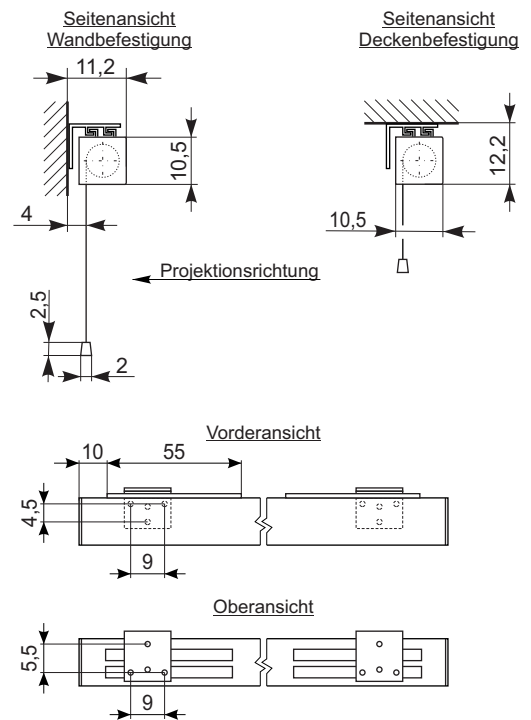

Rollfix Pro Electric (180 - 240 cm)

Maße in cm

Format 1:1 ohne Maske

ID	B	A	Breite	Höhe	C	G	F	Diagonale	Gewicht
3036NA8022	180	180	180	180	0	194	192	255	19,5
3036PA8022	200	200	200	200	0	214	212	283	25
3036RA8022	240	240	240	240	0	254	252	340	28

Format 4:3 ohne Maske

ID	B	A	Breite	Höhe	C	G	F	Diagonale	Gewicht
3036PB8022	200	150	200	150	0	214	212	250	22,5
3036RB8022	240	180	240	180	0	254	252	300	26

Format 4:3 mit Maske

ID	B	A	Breite	Höhe	C	G	F	Diagonale	Gewicht
3036NJ8032	180	137	172	129	4	194	192	215	19
3036PJ8032	200	152	192	144	4	214	212	240	22,5
3036RJ8032	240	182	232	174	4	254	252	290	26

Format 16:9 mit Maske

ID	B	A	Breite	Höhe	C	G	F	Diagonale	Gewicht
3036NK8032	180	131	172	97	30	194	192	198	18
3036PK8032	200	142	192	108	30	214	212	220	21,5
3036RK8032	240	165	232	131	30	254	252	266	24,5

Format 16:10 mit Maske

ID	B	A	Breite	Höhe	C	G	F	Diagonale	Gewicht
3036NN8032	180	142	172	108	30	194	192	203	19
3036PN8032	200	154	192	120	30	214	212	226	21,5
3036RN8032	240	179	232	145	30	254	252	274	25