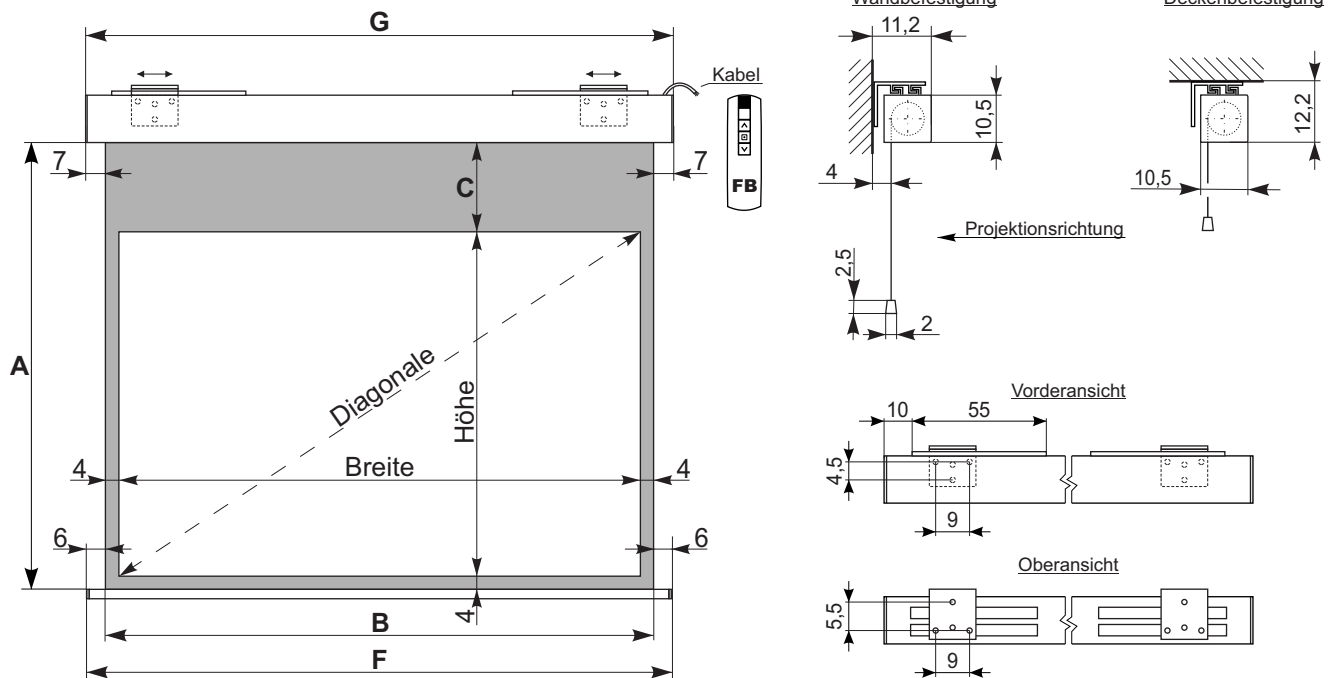

Rollfix Pro Electric RC (180 - 240 cm)

Maße in cm

Format 1:1 ohne Maske

ID	B	A	Breite	Höhe	C	G	F	Diagonale	Gewicht
3036NA8025	180	180	180	180	0	194	192	255	19,5
3036PA8026	200	200	200	200	0	214	212	283	25
3036RA8025	240	240	240	240	0	254	252	340	28

Format 4:3 ohne Maske

ID	B	A	Breite	Höhe	C	G	F	Diagonale	Gewicht
3036PB8025	200	150	200	150	0	214	212	250	22,5
3036RB8025	240	180	240	180	0	254	252	300	26

Format 4:3 mit Maske

ID	B	A	Breite	Höhe	C	G	F	Diagonale	Gewicht
3036NJ8025	180	137	172	129	4	194	192	215	19
3036PJ8025	200	152	192	144	4	214	212	240	22,5
3036RJ8025	240	182	232	174	4	254	252	290	26

Format 16:9 mit Maske

ID	B	A	Breite	Höhe	C	G	F	Diagonale	Gewicht
3036NK8025	180	131	172	97	30	194	192	198	18
3036PK8025	200	142	192	108	30	214	212	220	21,5
3036RK8025	240	165	232	131	30	254	252	266	24,5

Format 16:10 mit Maske

ID	B	A	Breite	Höhe	C	G	F	Diagonale	Gewicht
3036NN8025	180	142	172	108	30	194	192	203	19
3036PN8025	200	154	192	120	30	214	212	226	21,5
3036RN8025	240	179	232	145	30	254	252	274	25