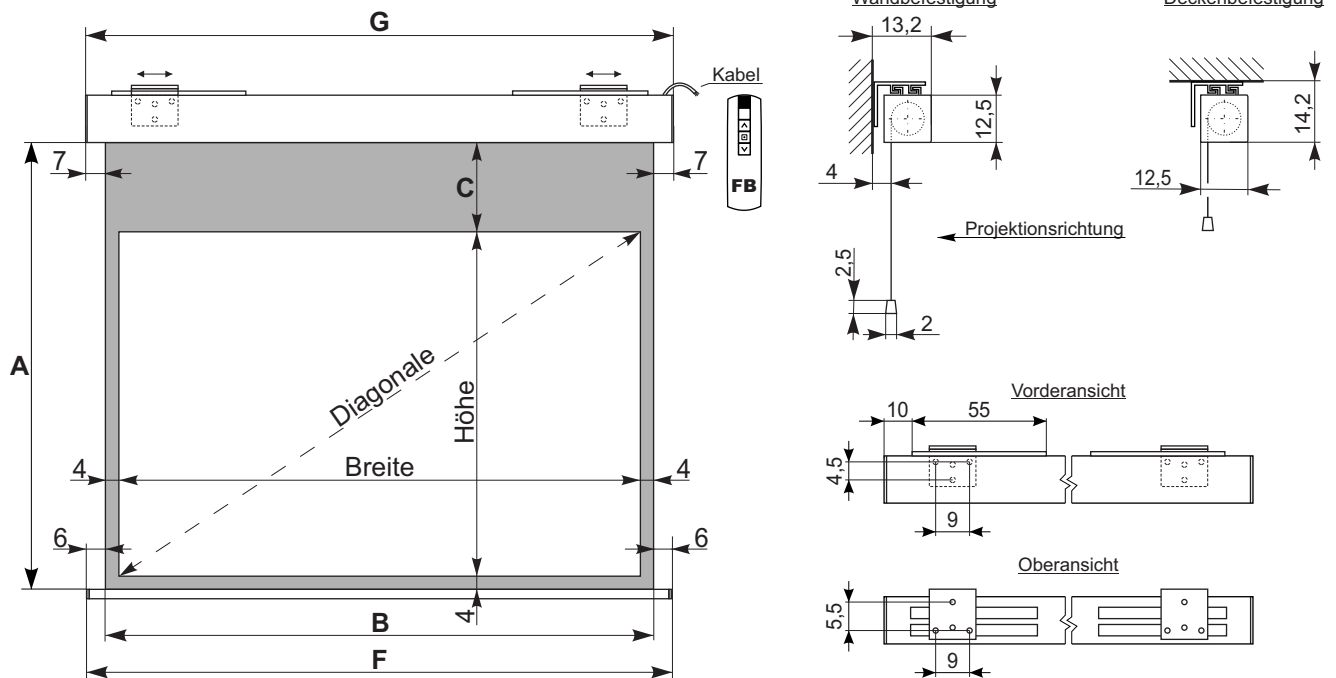

Rollfix Pro Electric RC (250 - 350 cm)

Maße in cm

Format 1:1 ohne Maske

| ID | B | A | Breite | Höhe | C | G | F | Diagonale | Gewicht |
|------------|-----|-----|--------|------|---|-----|-----|-----------|---------|
| 3041UA8025 | 270 | 270 | 270 | 270 | 0 | 284 | 282 | 382 | 36 |
| 3041VA8025 | 300 | 300 | 300 | 300 | 0 | 314 | 312 | 424 | 38 |
| 3041XA8025 | 350 | 350 | 350 | 350 | 0 | 364 | 362 | 495 | 45 |

Format 4:3 ohne Maske

| ID | B | A | Breite | Höhe | C | G | F | Diagonale | Gewicht |
|------------|-----|-----|--------|------|---|-----|-----|-----------|---------|
| 3041VB8025 | 300 | 225 | 300 | 225 | 0 | 314 | 312 | 375 | 37,5 |

Format 4:3 mit Maske

| ID | B | A | Breite | Höhe | C | G | F | Diagonale | Gewicht |
|------------|-----|-------|--------|-------|---|-----|-----|-----------|---------|
| 3041UJ8025 | 270 | 205 | 262 | 197 | 4 | 284 | 282 | 328 | 32 |
| 3041VJ8025 | 300 | 227 | 292 | 219 | 4 | 314 | 312 | 365 | 37,5 |
| 3041XJ8025 | 350 | 264,5 | 342 | 256,5 | 4 | 364 | 362 | 427 | 44 |

Format 16:9 mit Maske

| ID | B | A | Breite | Höhe | C | G | F | Diagonale | Gewicht |
|------------|-----|-----|--------|------|----|-----|-----|-----------|---------|
| 3041UK8025 | 270 | 181 | 262 | 147 | 30 | 284 | 282 | 300 | 31 |
| 3041VK8025 | 300 | 198 | 292 | 164 | 30 | 314 | 312 | 335 | 35,5 |
| 3041XK8025 | 350 | 226 | 342 | 192 | 30 | 364 | 362 | 392 | 43 |