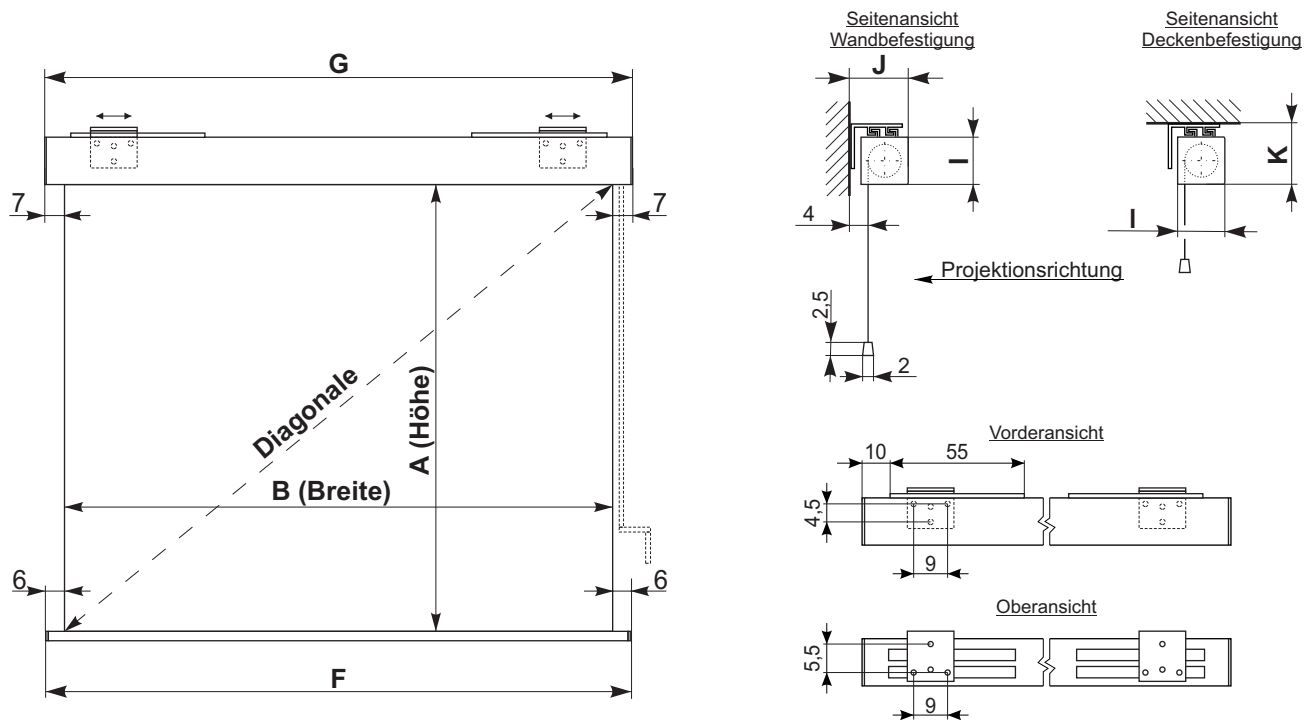

Rollfix Pro Kurbel

Maße in cm

Format 1:1 ohne Maske

ID	A (Höhe)	B (Breite)	G	F	I	J	K	Diagonale	Gewicht
3036NA8021	180	180	194	192	8,7	10,7	10,5	255	19
3036PA8021	200	200	214	212	8,7	10,7	10,5	283	25
3036RA8021	240	240	254	252	8,7	10,7	10,5	340	28
3041UA8001	270	270	284	282	10,5	11,2	12,2	382	36
3041VA8001	300	300	314	312	10,5	11,2	12,2	424	38

Format 4:3 ohne Maske

ID	A (Höhe)	B (Breite)	G	F	I	J	K	Diagonale	Gewicht
3036PB8021	150	200	214	212	8,7	10,7	10,5	250	24,5
3036RB8021	180	240	254	252	8,7	10,7	10,5	300	27,5
3041VB8001	225	300	314	312	10,5	11,2	12,2	375	37,5

Mögliche Bildwand : Typ D

Gehäusefarbe : Weiß - feine Struktur

Mögliche Bedienung : Kurbel

Zubehör : Einbaurahmen / Wand- und Deckenabstandshalter