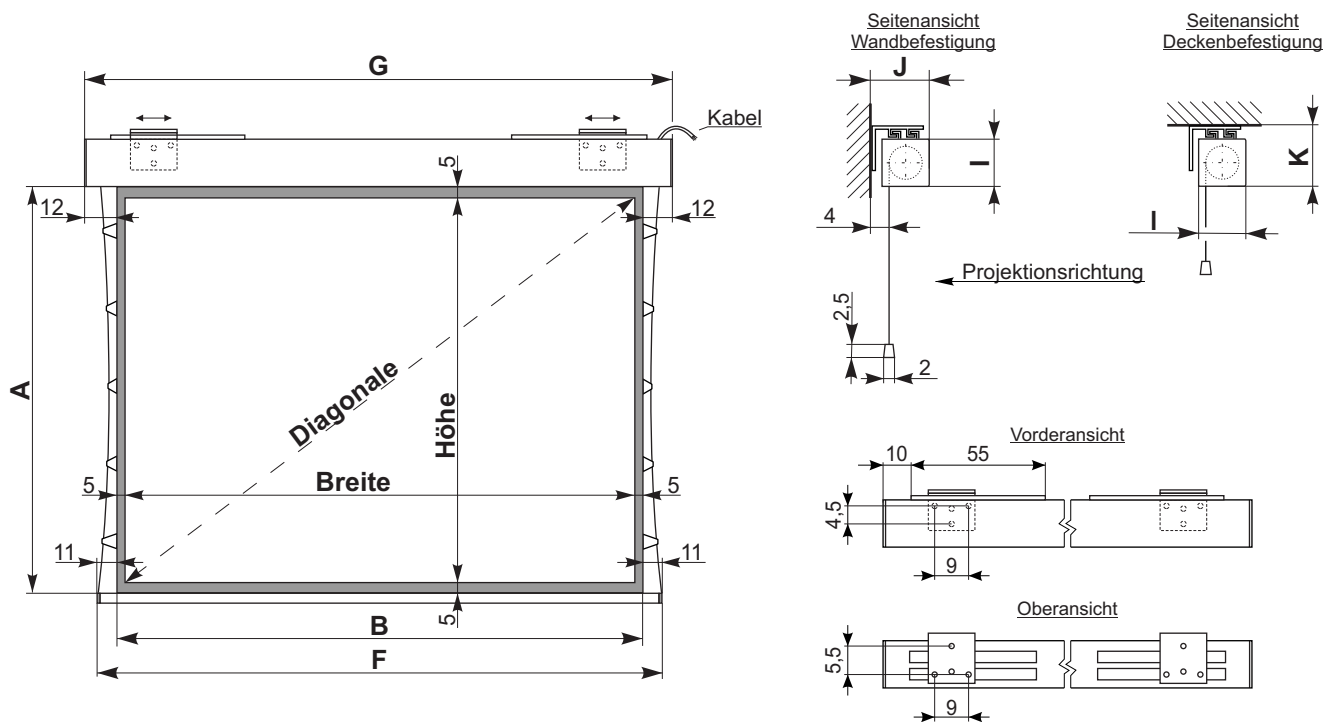

Rollfix Pro TabTension

Maße in cm

Format 4:3 mit Maske

ID	B	A	Breite	Höhe	F	G	I	J	K	Diagonale	Gewicht
3046PL8040	190	145	180	135	212	214	10,5	11,2	12,2	225	25
3046RL8040	230	175	220	165	252	254	10,5	11,2	12,2	275	28
3046UL8040	260	198	250	188	282	284	12,5	13,2	14,2	313	36
3046VL8040	290	220	280	210	312	314	12,5	13,2	14,2	350	38

Format 16:9 mit Maske

ID	B	A	Breite	Höhe	F	G	I	J	K	Diagonale	Gewicht
3046PM8040	190	111	180	101	212	214	10,5	11,2	12,2	206	25
3046RM8040	230	134	220	124	252	254	10,5	11,2	12,2	252	28
3046UM8040	260	151	250	141	282	284	12,5	13,2	14,2	287	36
3046VM8040	290	168	280	158	312	314	12,5	13,2	14,2	321	38
3046XM8040	340	196	330	186	362	364	12,5	13,2	14,2	379	42

Format 16:10 mit Maske

ID	B	A	Breite	Höhe	F	G	I	J	K	Diagonale	Gewicht
3046PO8040	190	123	180	113	212	214	10,5	11,2	12,2	212	25
3046RO8040	230	148	220	138	252	254	10,5	11,2	12,2	260	28
3046UO8040	260	166	250	156	282	284	12,5	13,2	14,2	294	36
3046VO8040	290	185	280	175	312	314	12,5	13,2	14,2	330	38
3046XO8040	340	216	330	206	362	364	12,5	13,2	14,2	389	42

Mögliche Bildwand : Typ D, S, 3D

Mögliche Masken : 4:3, 16:9, 16:10

Gehäusefarbe : Weiß - feine Struktur

Mögliche Bedienung : Fernbedienung / Wandschalter

Zubehör : Einbaurahmen / Wand- und Deckenabstandshalter