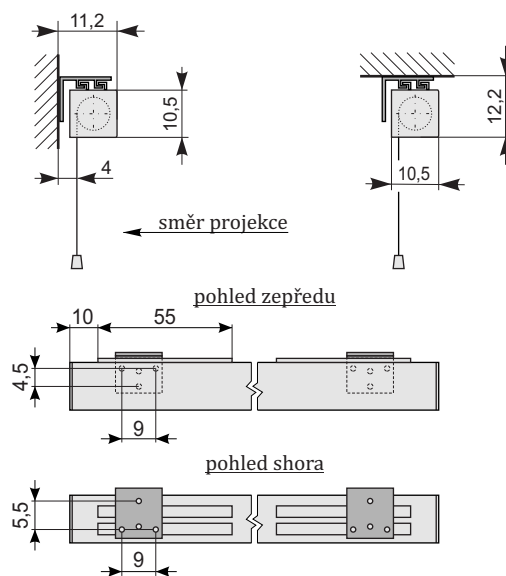

Rollfix Premium Electric

detail tubusu

zatěžovací tyč

posuvné držáky 55 cm

otočný vypínač

Popis výrobku

- motoricky ovládané promítací plátno, splňuje vysoké nároky kvalitních pláten
- ocelový čtvercový tubus 10,5x10,5 cm
- otáčivý vypínač pod omítku s kombinací nahoru / stát / dolů
- automatické koncové spínače zajišťují bezpečnou obsluhu
- **upevňovací elementy posuvné 55 cm po délce tubusu vpravo a vlevo**
- upevnění na zeď/strop
- trapézová zatěžovací tyč uzavírá při plném navinutí plochy celou šterbinu tubusu
- **rám pro vestavbu do podvěšených stropů k dodání jako příslušenství**
- **možnost výroby nestandardních rozměrů, barev tubusů a různých typů projekčních povrchů dle přání zákazníka**

Projekční plocha

- Typ D - matně bílá na textilní bázi, zadní strana černá
- formát projekční plochy 1 : 1 bez černého rámečku, 4 : 3, 16 : 9 a 16:10 s černým rámečkem

rozměry v cm

B	180	200	240
---	-----	-----	-----