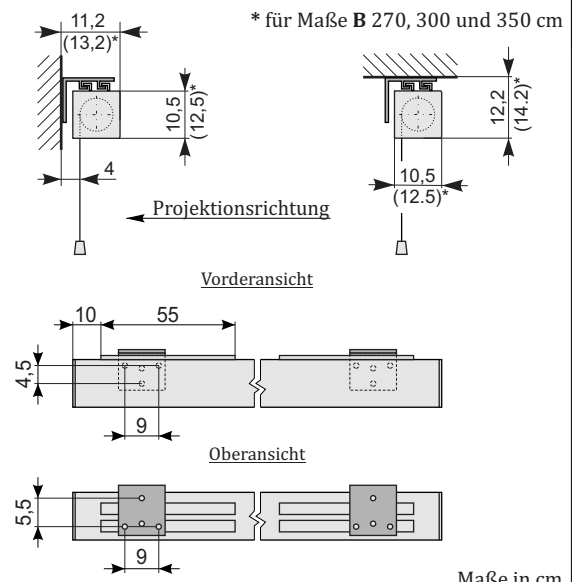

Rollfix Pro Electric

Gehäuse Detail

Beschwerungsstab

variable Halter 55 cm

Wandschalter

Beschreibung

- motorisch gesteuerte Bildwand, erfüllt hohe Ansprüche an Projektion
- **geeignet für Projektoren mit ultra kurzer Projektionsentfernung**
- Vierkantstahlblechgehäuse 10,5 x 10,5 in weißer Farbe bis zum Maß 240 x 240 cm und 12,5 x 12,5 cm bis zum Maß 270 x 270 cm
- automatische Endschalter sorgen für eine sichere Bedienung
- **Befestigungselemente variabel 55 cm in ganzen Länge des Gehäuses links und rechts**
- Wand/Decke Befestigung
- **wartungsfreier Motor**
- **innovative Aufwicklungswelle hilft einer optimalen Planlage**
- trapezförmiges Beschwerungsstab schließt bei kompletten Aufwicklung der Fläche den ganzen Gehäuseschlitz ab
- **Einbaurahmen in abgehängte Decken als Zubehör erhältlich**
- **Möglichkeit der Herstellung von Nicht-Standard-Größen, Farben der Gehäuse und verschiedenen Typen von Projektionsflächen nach Kundenwunsch**

Bildwandfläche

- Typ D - mattweiß auf Gewebebasis mit grauen Rückseite
- Projektionsfläche Format 1:1 ohne schwarze Umrandung, 4:3, 16:9 und 16:10 mit schwarzem Rand
- **Einwanfreie TOP Projektionsfläche Blankara matt weiß in allen Maßen**

Maße in cm

B	180	200	240	270	300	350
---	-----	-----	-----	-----	-----	-----