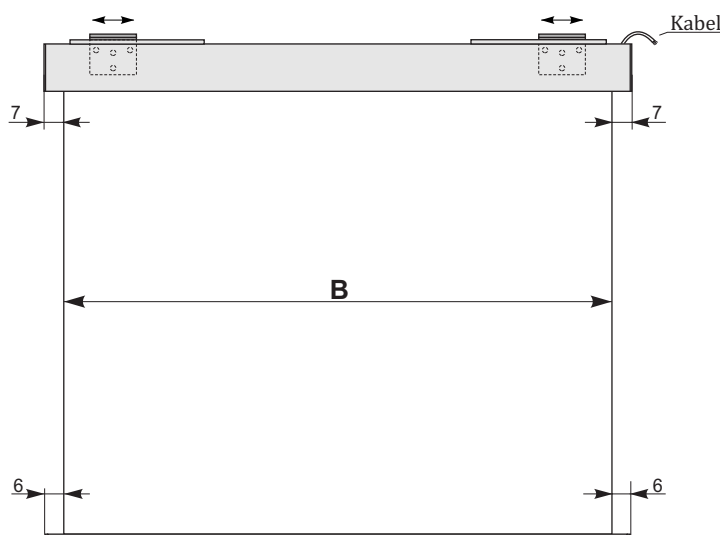

Rollfix Pro Electric

Gehäuse Detail

Beschwerungsstab

variable Halter 55 cm

Wandschalter

Beschreibung

- motorisch gesteuerte Bildwand, erfüllt hohe Ansprüche an Projektion
- **geeignet für Projektoren mit ultra kurzer Projektionsentfernung**
- Vierkantstahlblechgehäuse 10,5 x 10,5 in weißer Farbe bis zum Maß 240 x 240 cm und 12,5 x 12,5 cm bis zum Maß 270 x 270 cm
- automatische Endschalter sorgen für eine sichere Bedienung
- **Befestigungselemente variabel 55 cm in ganzen Länge des Gehäuses links und rechts**
- Wand/Decke Befestigung
- **wartungsfreier Motor**
- **innovative Aufwicklungswelle hilft einer optimalen Planlage**
- trapezförmiges Beschwerungsstab schließt bei kompletten Aufwicklung der Fläche den ganzen Gehäuseschlitz ab
- **Einbaurahmen in abgehängte Decken als Zubehör erhältlich**
- **Möglichkeit der Herstellung von Nicht-Standard-Größen, Farben der Gehäuse und verschiedenen Typen von Projektionsflächen nach Kundenwunsch**

Bildwandfläche

- Typ D - mattweiß auf Gewebebasis mit grauen Rückseite
- Projektionsfläche Format 1:1 ohne schwarze Umrandung, 4:3, 16:9 und 16:10 mit schwarzem Rand
- **Einwanfreie TOP Projektionsfläche Blankara matt weiß in allen Maßen**

Maße in cm

B	180	200	240	270	300	350
---	-----	-----	-----	-----	-----	-----