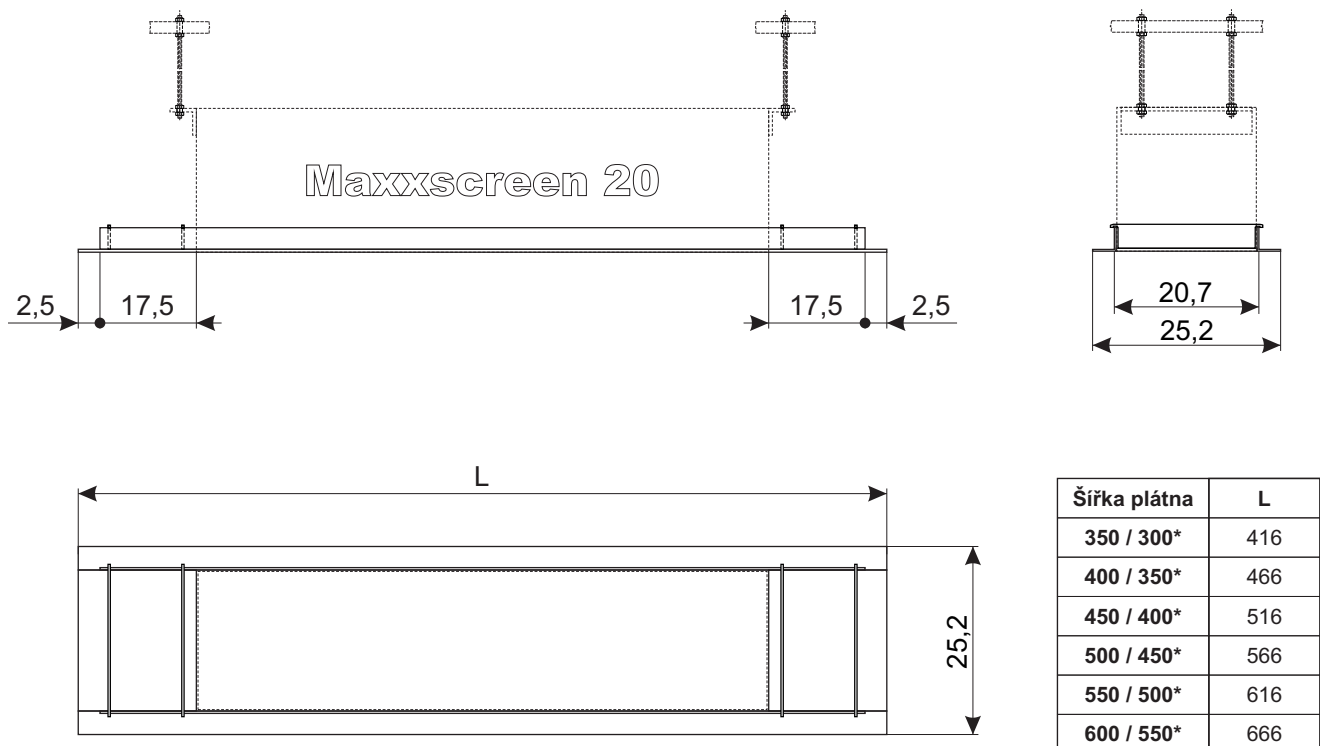

Maxxscreen 15 - Rám pro vestavbu

* Maxxscreen TabTension (standardní provedení)

Maxxscreen 20 - Rám pro vestavbu

* Maxxscreen TabTension (standardní provedení)

Rozměry v cm