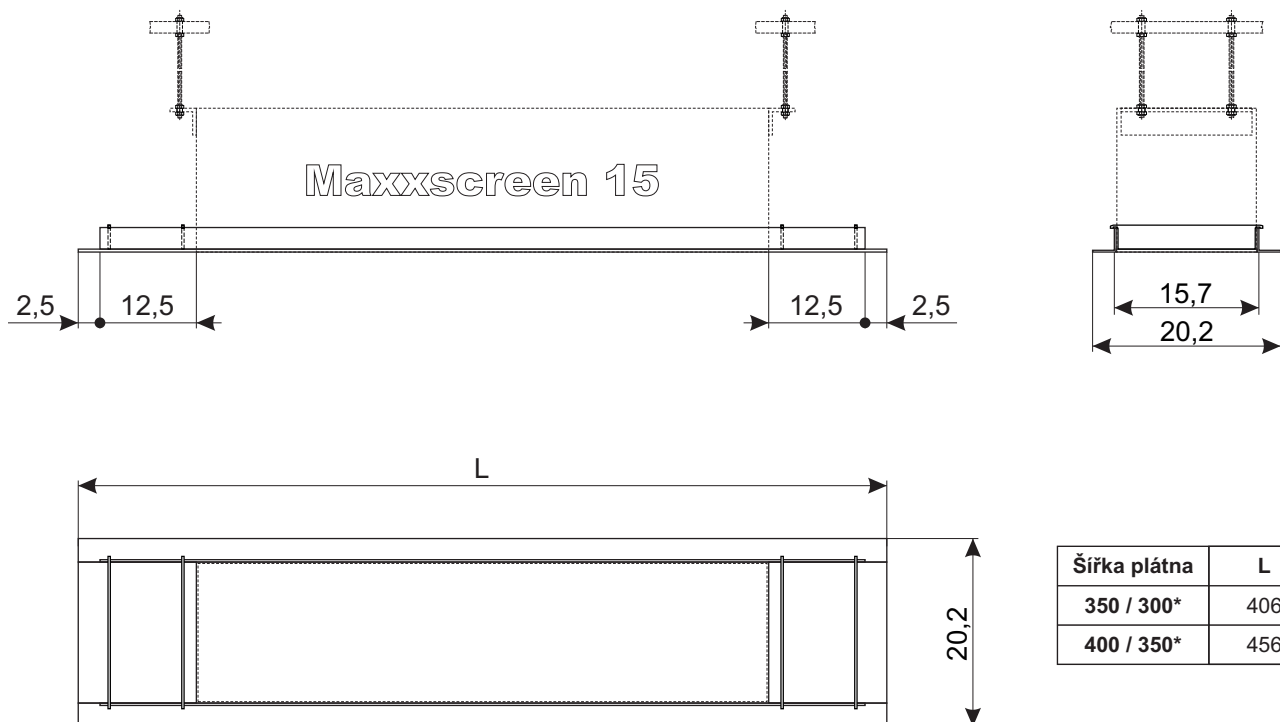

Maxxscreen 15 - Rám pro vestavbu

* Maxxscreen TabTension (standardní provedení)

Maxxscreen 20 - Rám pro vestavbu

* Maxxscreen TabTension (standardní provedení)

Rozměry v cm