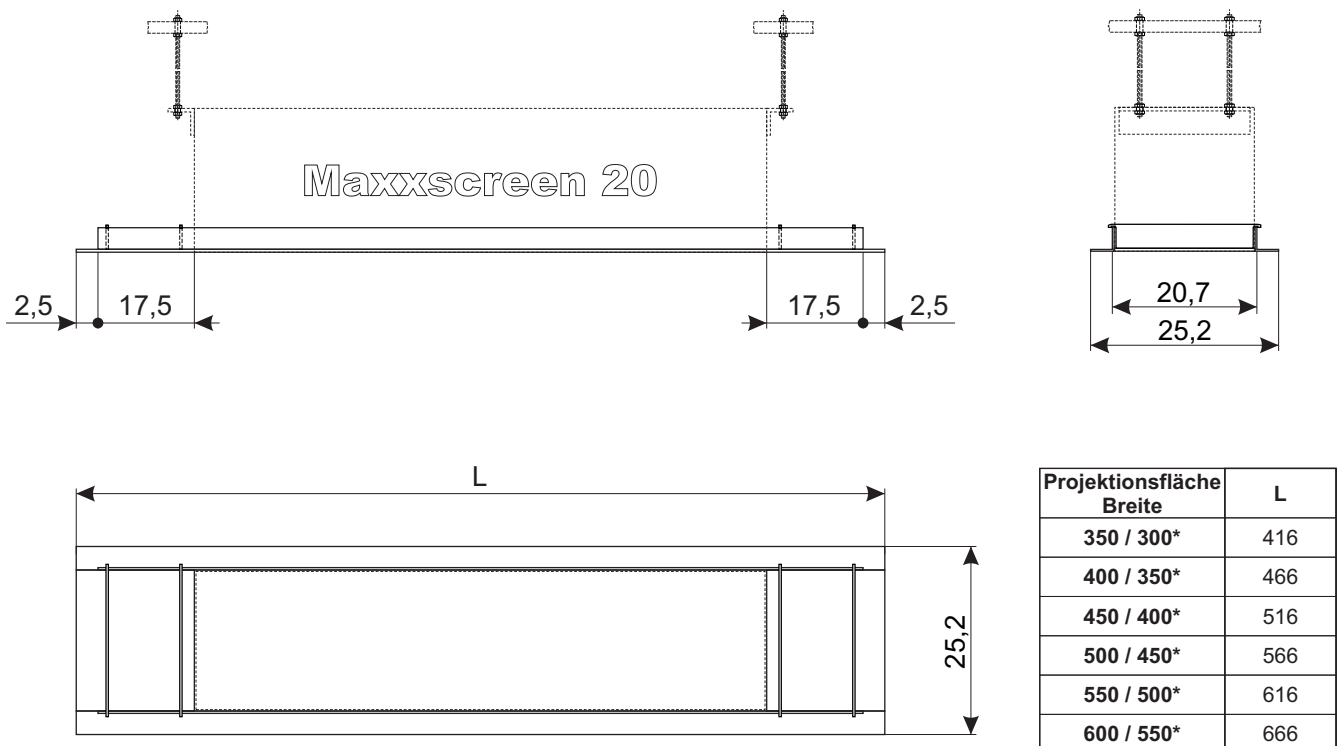

## Maxxscreen 15 - Einbaurahmen

\* Maxxscreen TabTension (Standardausführung)

## Maxxscreen 20 - Einbaurahmen

\* Maxxscreen TabTension (Standardausführung)

Maße in cm