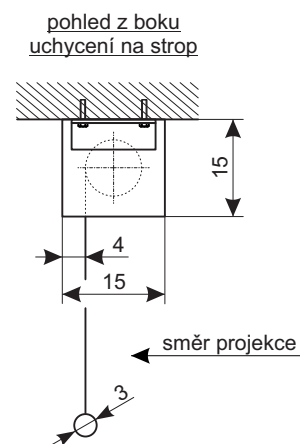

Maxxscreen 15

rozměry v cm

B	H
350	250
350	300
400	250
400	300

Použitelné plochy : Blankara matt white

Použitelné masky : 1:1, 4:3, 16:9

Barva tubusu : Bílá matná

Použitelné ovládání : Stěnový vypínač, dálkové ovládání

Příslušenství : Rám pro vestavbu / Držák na stěnu /
Montážní set pro prodloužené stropní uchycení 100 cm