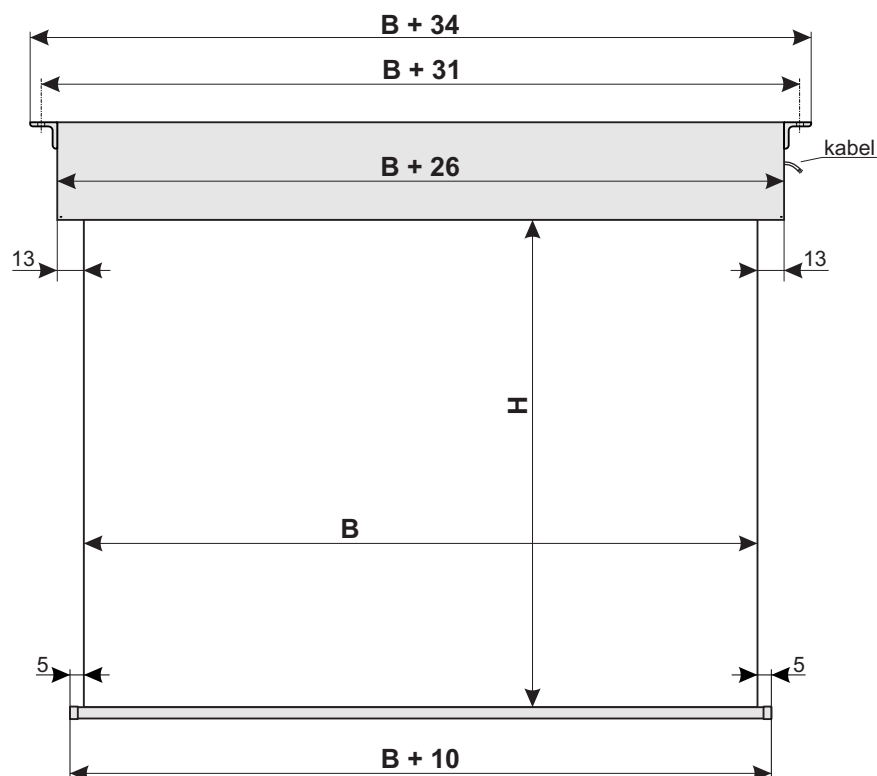

Maxxscreen 15

rozměry v cm

B	H
350	250
350	300
400	250
400	300

Použitelné plochy : Blankara matt white

Použitelné masky : 1:1, 4:3, 16:9

Barva tubusu : Bílá matná

Použitelné ovládání : Stěnový vypínač, dálkové ovládání

Příslušenství : Rám pro vestavbu / Držák na stěnu /
Montážní set pro prodloužené stropní uchycení 100 cm