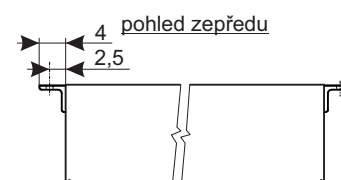

Maxxscreen 15

rozměry v cm

B	H
350	250
350	300
400	250
400	300

Použitelné plochy : Blankara matt white

Použitelné masky : 1:1, 4:3, 16:9

Barva tubusu : Bílá matná

Použitelné ovládání : Stěnový vypínač, dálkové ovládání