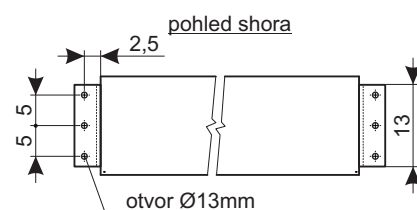

Maxxscreen 15

rozměry v cm

B	H
350	250
350	300
400	250
400	300

Použitelné plochy : Blankara matt white

Použitelné masky : 1:1, 4:3, 16:9

Barva tubusu : Bílá matná

Použitelné ovládání : Stěnový vypínač, dálkové ovládání

Příslušenství : Rám pro vestavbu / Držák na stěnu /
Montážní set pro prodloužené stropní uchycení 100 cm