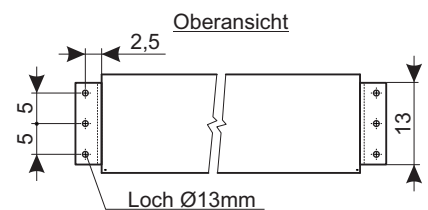

# Maxxscreen 15

Maße in cm

| B   | H   |
|-----|-----|
| 350 | 250 |
| 350 | 300 |
| 400 | 250 |
| 400 | 300 |

**Mögliche Bildwand :** Blankara mattweiß

**Mögliche Masken :** 1:1, 4:3, 16:9

**Gehäusefarbe :** Weiß