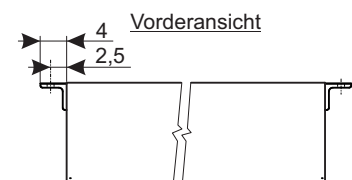

# Maxxscreen 15

Maße in cm

| B   | H   |
|-----|-----|
| 350 | 250 |
| 350 | 300 |
| 400 | 250 |
| 400 | 300 |

**Mögliche Bildwand :** Blankara mattweiß

**Mögliche Masken :** 1:1, 4:3, 16:9

**Gehäusefarbe :** Weiß

**Mögliche Bedienung :** Wandschalter, Fernbedienung

**Zubehör :** Wandhalter / Montageset für abgehängte Decken 100 cm / Einbaurahmen