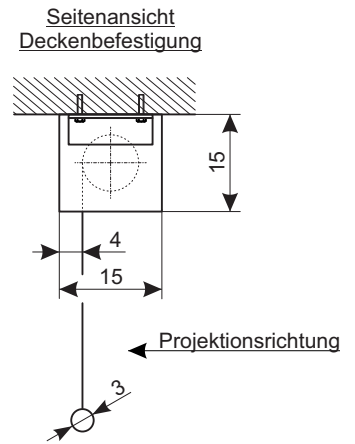

# Maxxscreen 15

Maße in cm

| B   | H   |
|-----|-----|
| 350 | 250 |
| 350 | 300 |
| 400 | 250 |
| 400 | 300 |

**Mögliche Bildwand :** Blankara mattweiß

**Mögliche Masken :** 1:1, 4:3, 16:9

**Gehäusefarbe :** Weiß

**Mögliche Bedienung :** Wandschalter, Fernbedienung

**Zubehör :** Wandhalter / Montageset für abgehängte Decken 100 cm / Einbaurahmen