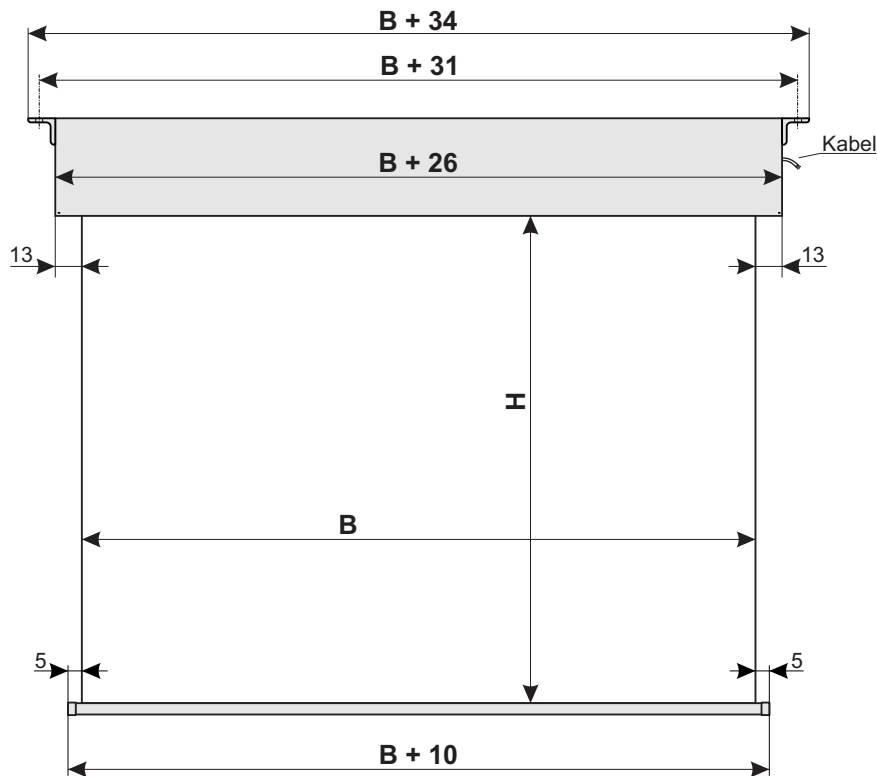

# Maxxscreen 15

Maße in cm

| B   | H   |
|-----|-----|
| 350 | 250 |
| 350 | 300 |
| 400 | 250 |
| 400 | 300 |

**Mögliche Bildwand :** Blankara mattweiß

**Mögliche Masken :** 1:1, 4:3, 16:9

**Gehäusefarbe :** Weiß

**Mögliche Bedienung :** Wandschalter, Fernbedienung

**Zubehör :** Wandhalter / Montageset für abgehängte Decken 100 cm / Einbaurahmen