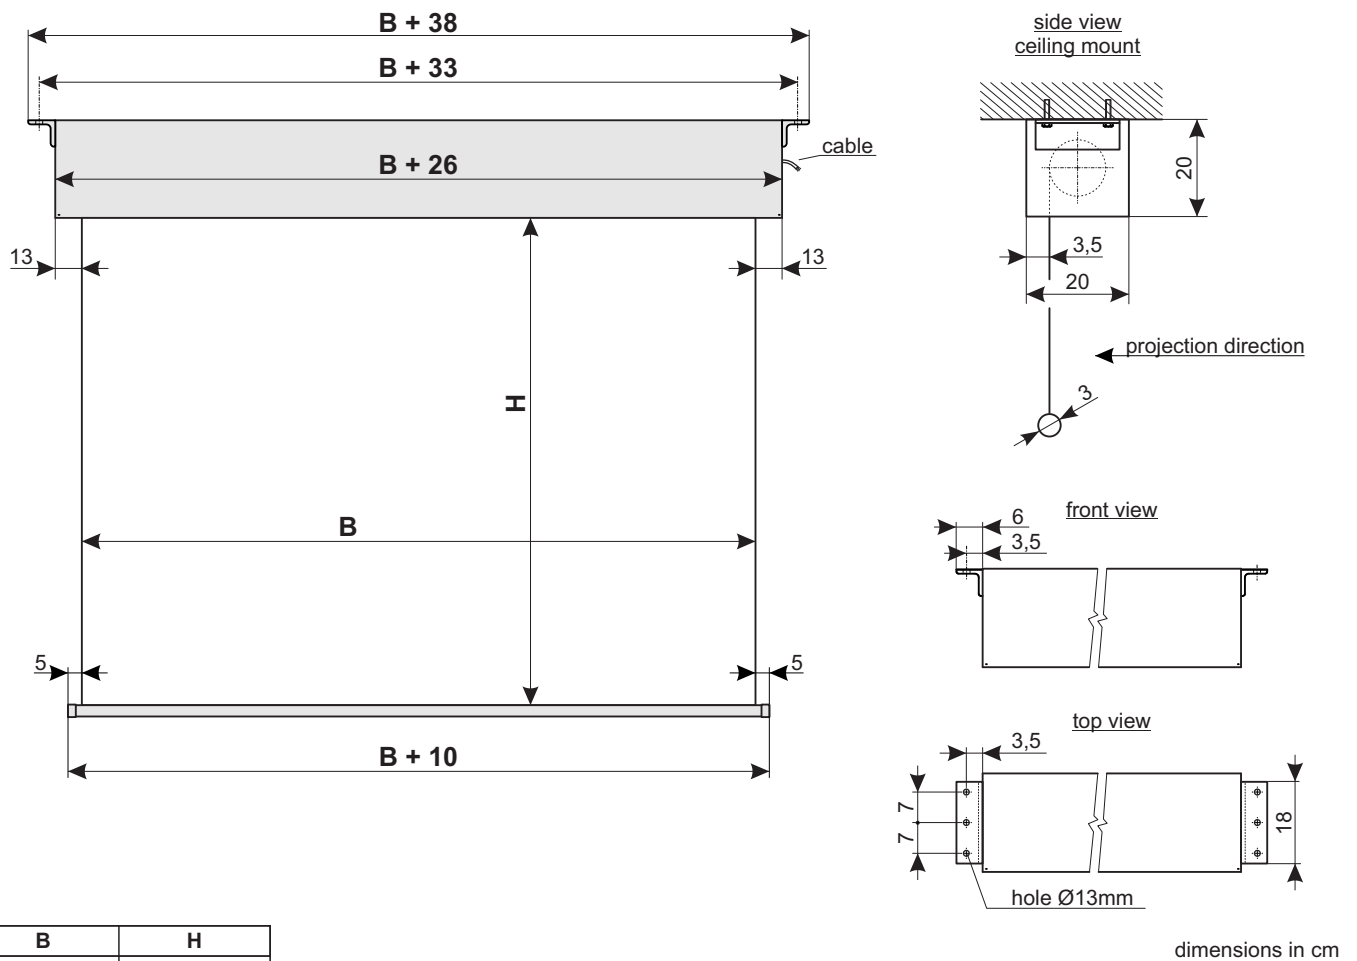

Maxxscreen 20

B	H
350	350
400	350
400	400
450	300
450	350
450	400
500	300
500	350
500	400
550	300
550	350
550	400
600	300
600	350
600	400

Optional screen material : Blankara matt white

Optional border : 1:1, 4: 3, 16:9

Case colour : White

Optional control : Wall switch, Remote control

Accessories : Wall bracket / Mounting set for ceiling distance 100 cm / Instalation frame