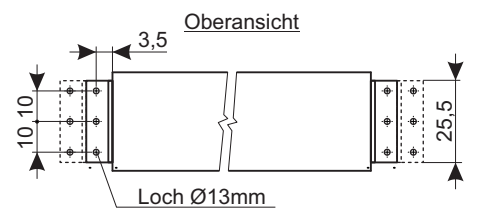

Maxxscreen 27

Maße in cm

B	H
600	400
650	400
700	400

Mögliche Bildwand : Blankara mattweiß

Mögliche Masken : 1:1, 4:3, 16:9

Gehäusefarbe : Weiß

Mögliche Bedienung : Wandschalter, Fernbedienung

Zubehör : Montageset für abgehängte Decken 100 cm, Einbaurahmen