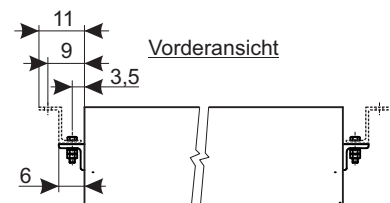

Maxxscreen 27

Maße in cm

B	H
600	400
650	400
700	400

Mögliche Bildwand : Blankara mattweiß

Mögliche Masken : 1:1, 4:3, 16:9

Gehäusefarbe : Weiß

Mögliche Bedienung : Wandschalter, Fernbedienung

Zubehör : Montageset für abgehängte Decken 100 cm, Einbaurahmen