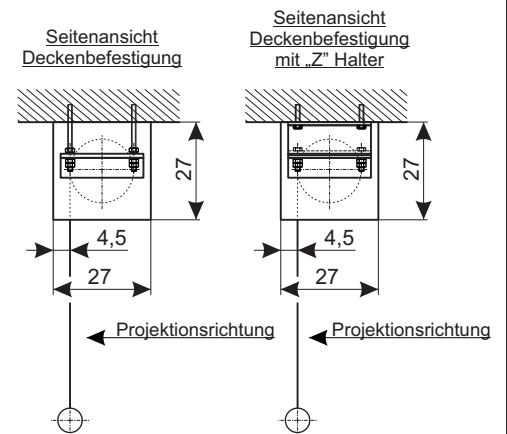

Maxxscreen 27

Maße in cm

B	H
600	400
650	400
700	400

Mögliche Bildwand : Blankara mattweiß

Mögliche Masken : 1:1, 4:3, 16:9

Gehäusefarbe : Weiß

Mögliche Bedienung : Wandschalter, Fernbedienung

Zubehör : Montageset für abgehängte Decken 100 cm, Einbaurahmen