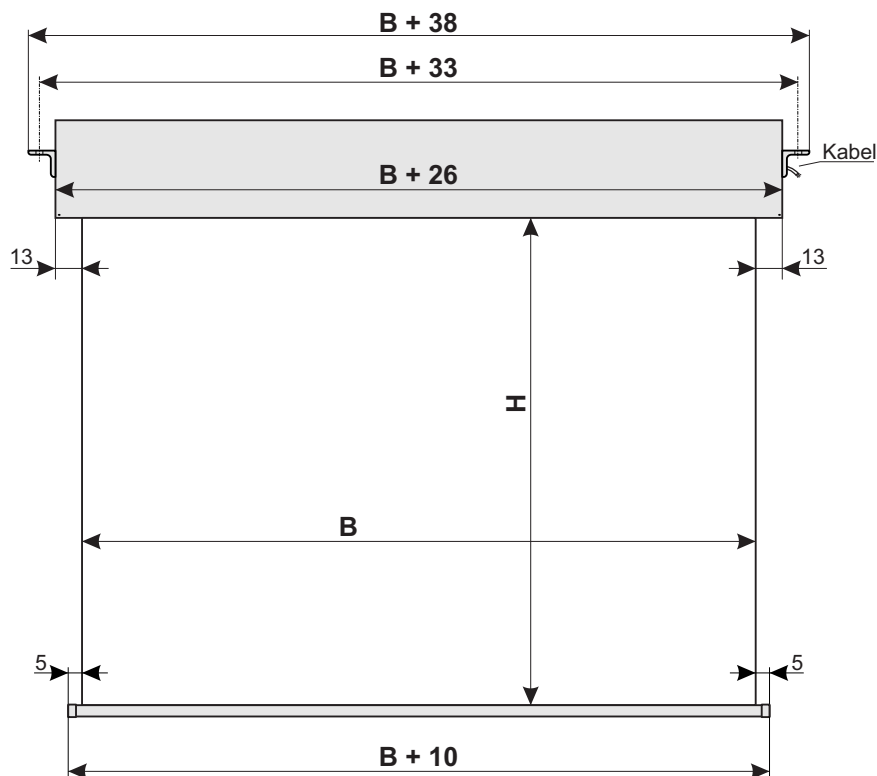

Maxxscreen 27

Maße in cm

B	H
600	400
650	400
700	400

Mögliche Bildwand : Blankara mattweiß

Mögliche Masken : 1:1, 4:3, 16:9

Gehäusefarbe : Weiß

Mögliche Bedienung : Wandschalter, Fernbedienung

Zubehör : Montageset für abgehängte Decken 100 cm, Einbaurahmen