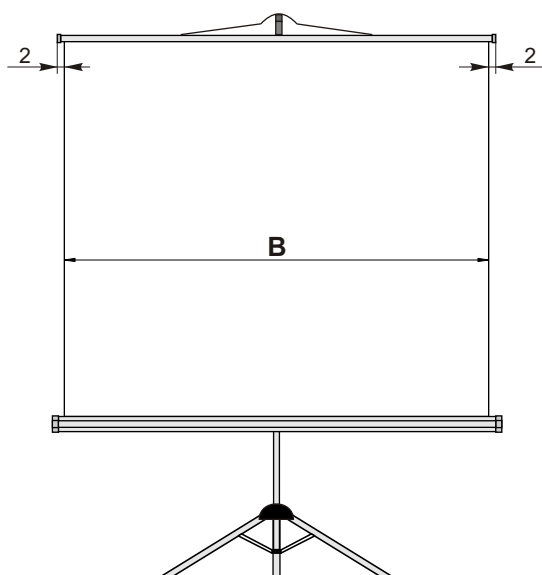

Starflex Pro

nastavitelná výška stativu

ovládací madlo

stabilní stativ

Popis výrobku

- kvalitní stativové plátno pro běžné použití za výhodnou cenu
- **stabilní teleskopický stativ**
- **jednoduchá manipulace**
- osmihranný tubus v černé barvě
- ochranný transportní vak jako volitelné příslušenství

Projekční plocha

- Typ D - matně bílá na textilní bázi, zadní strana černá

rozměry v cm

B	160	180	200	240
----------	-----	-----	-----	-----