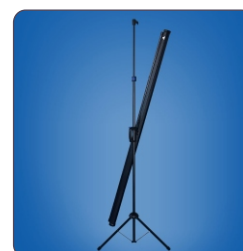

Starflex Pro

nastavitelná výška stativu

ovládací madlo

stabilní stativ

Popis výrobku

- kvalitní stativové plátno pro běžné použití za výhodnou cenu
- **stabilní teleskopický stativ**
- **jednoduchá manipulace**
- osmihranný tubus v černé barvě
- ochranný transportní vak jako volitelné příslušenství

Projekční plocha

- Typ D - matně bílá na textilní bázi, zadní strana černá

rozměry v cm

B	160	180	200	240
----------	-----	-----	-----	-----