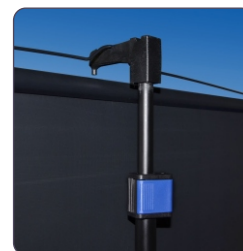

Starflex Pro

nastavitelná výška stativu

ovládací madlo

stabilní stativ

Popis výrobku

- kvalitní stativové plátno pro běžné použití za výhodnou cenu
- **stabilní teleskopický stativ**
- **jednoduchá manipulace**
- osmihranný tubus v černé barvě
- ochranný transportní vak jako volitelné příslušenství

Projekční plocha

- Typ D - matně bílá na textilní bázi, zadní strana černá

rozměry v cm

B	160	180	200	240
----------	-----	-----	-----	-----