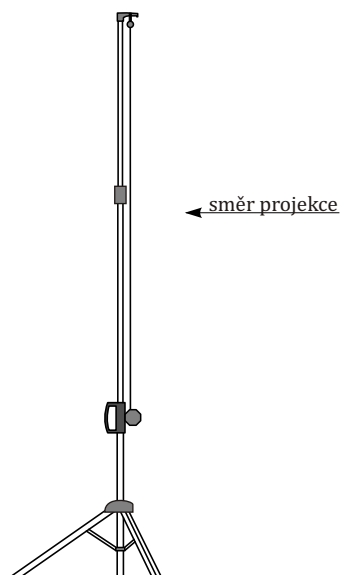

Starflex Pro

nastavitelná výška stativu

ovládací madlo

stabilní stativ

Popis výrobku

- kvalitní stativové plátno pro běžné použití za výhodnou cenu
- **stabilní teleskopický stativ**
- **jednoduchá manipulace**
- osmihranný tubus v černé barvě
- ochranný transportní vak jako volitelné příslušenství

Projekční plocha

- Typ D - matně bílá na textilní bázi, zadní strana černá

rozměry v cm

B	160	180	200	240
----------	-----	-----	-----	-----