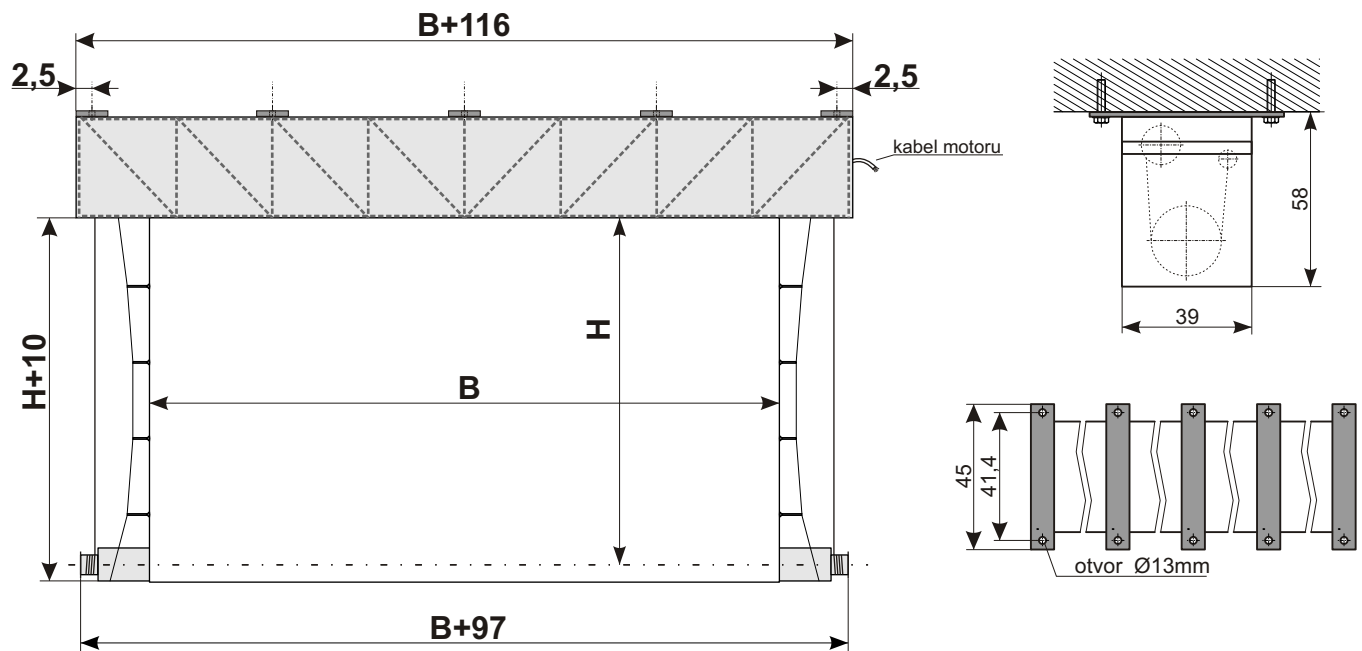

Maxxscreen Giant F

rozměry v cm

Použitelné plochy : Typ D, S, 3D a R, na foliové bázi

Barva tubusu : Bílá matná

Použitelné ovládání : Stěnový vypínač / dálkové ovládání

Příslušenství : Montážní set pro prodloužené stropní uchycení 100 cm