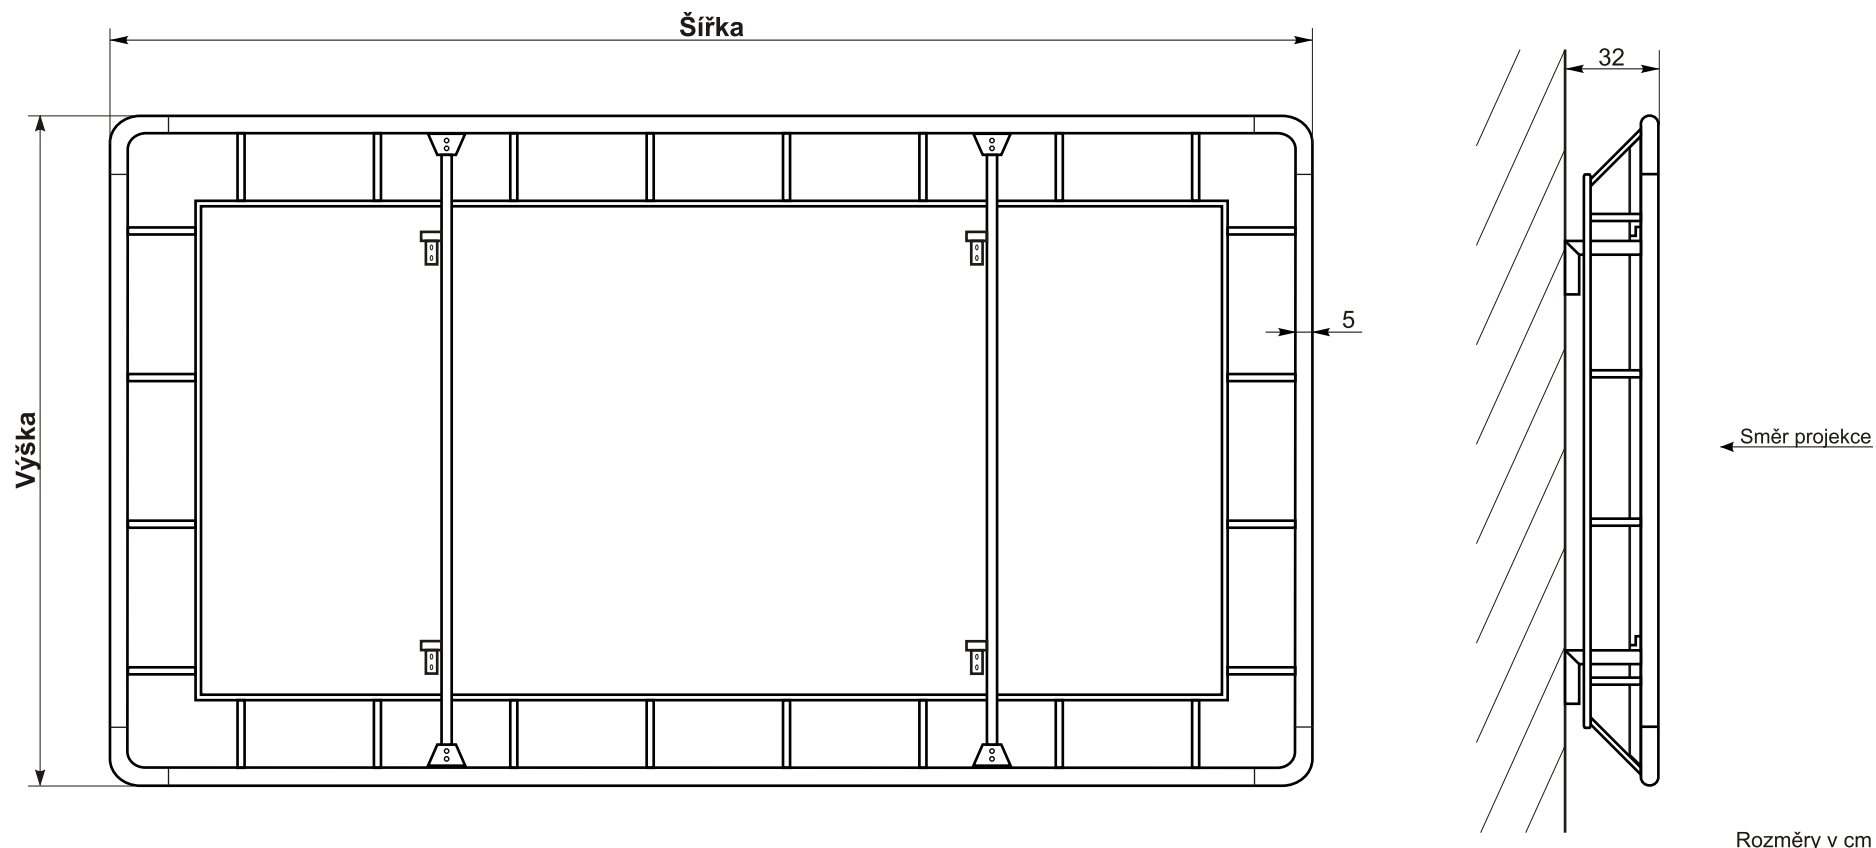

# Double Frame FS

Použitelné plochy : Typ D / S / 3D

Barva rámu : Bílá