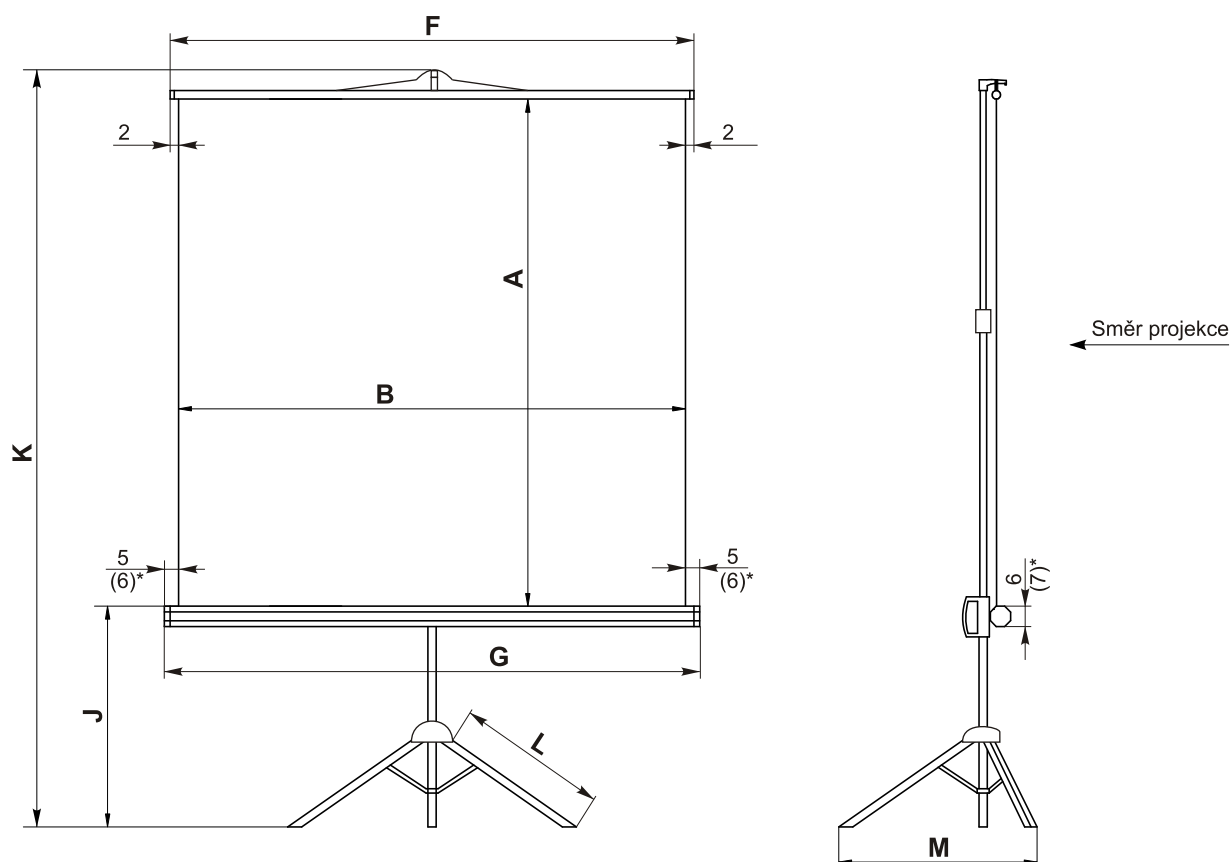

# Starflex Pro

\* - pro rozměry **B** - 200 a 240cm

Rozměry v cm

ID	A	B	F	G	J	K	L	M
103DIA8001	160	160	164	170	42-95	209-262	40	56
103DNA8001	180	180	184	190	42-95	229-282	40	56
103DPA8001	200	200	204	212	42-95	249-302	60	86
103DRA8001	240	240	244	252	42-75	289-322	60	86

**Použitelné plochy :** Typ D

**Barva tubusu :** Černá

**Použitelné ovládání :** Ruční