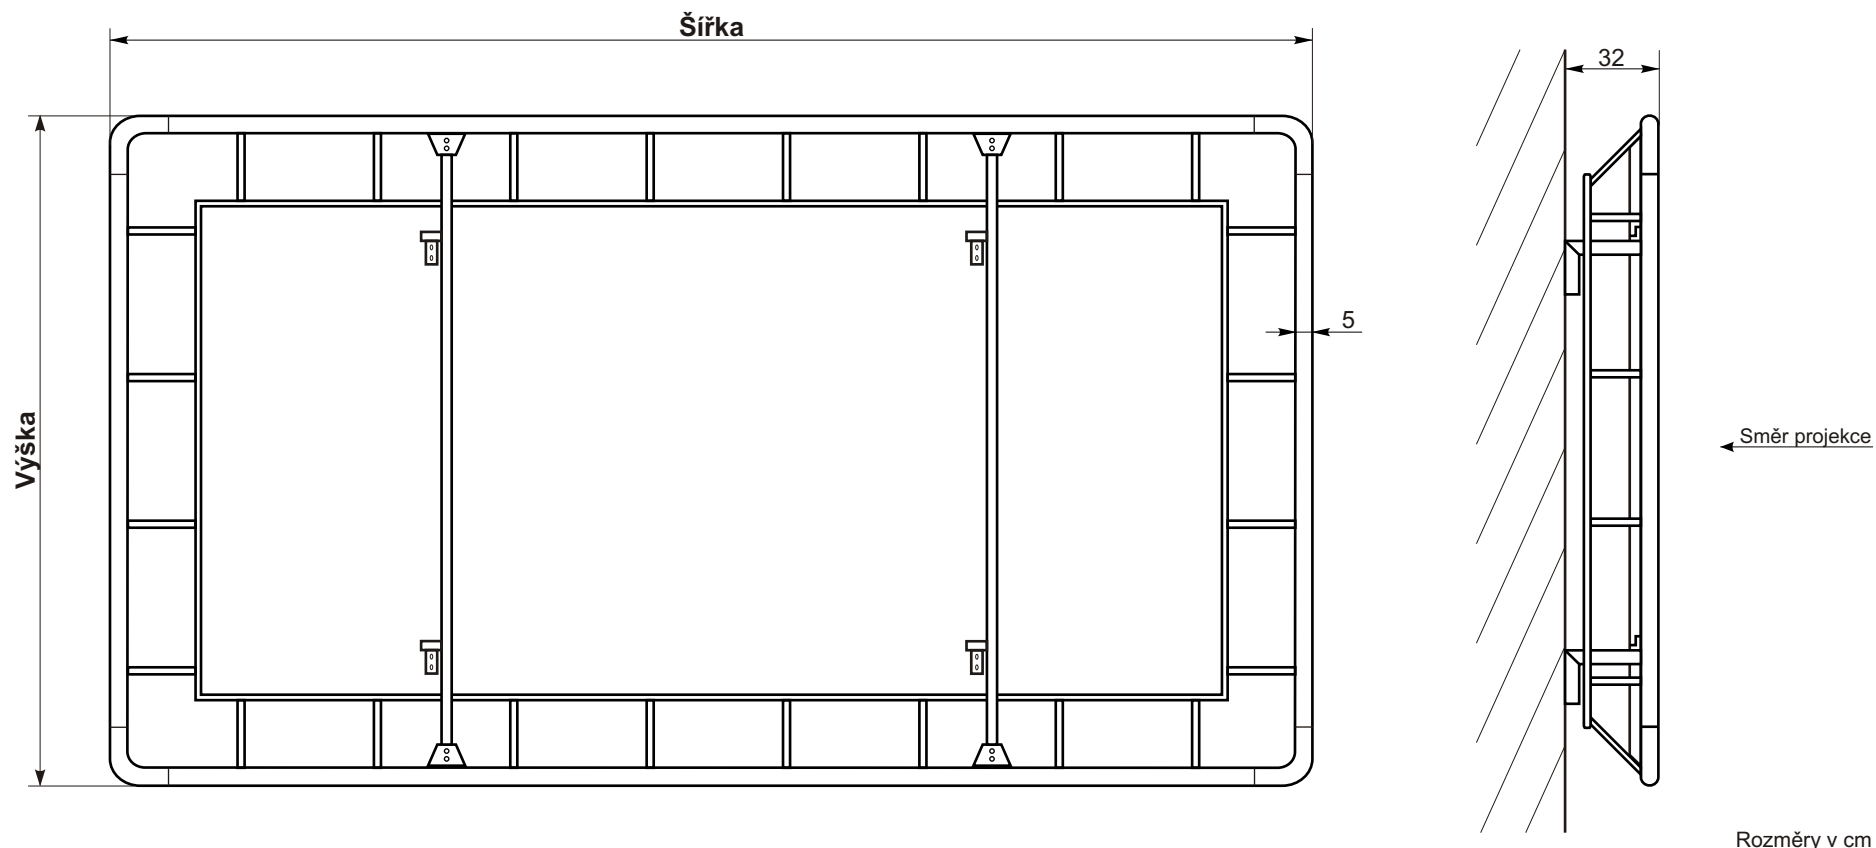

Double Frame FS

Použitelné plochy : Typ D / S / 3D

Barva rámu : Bílá